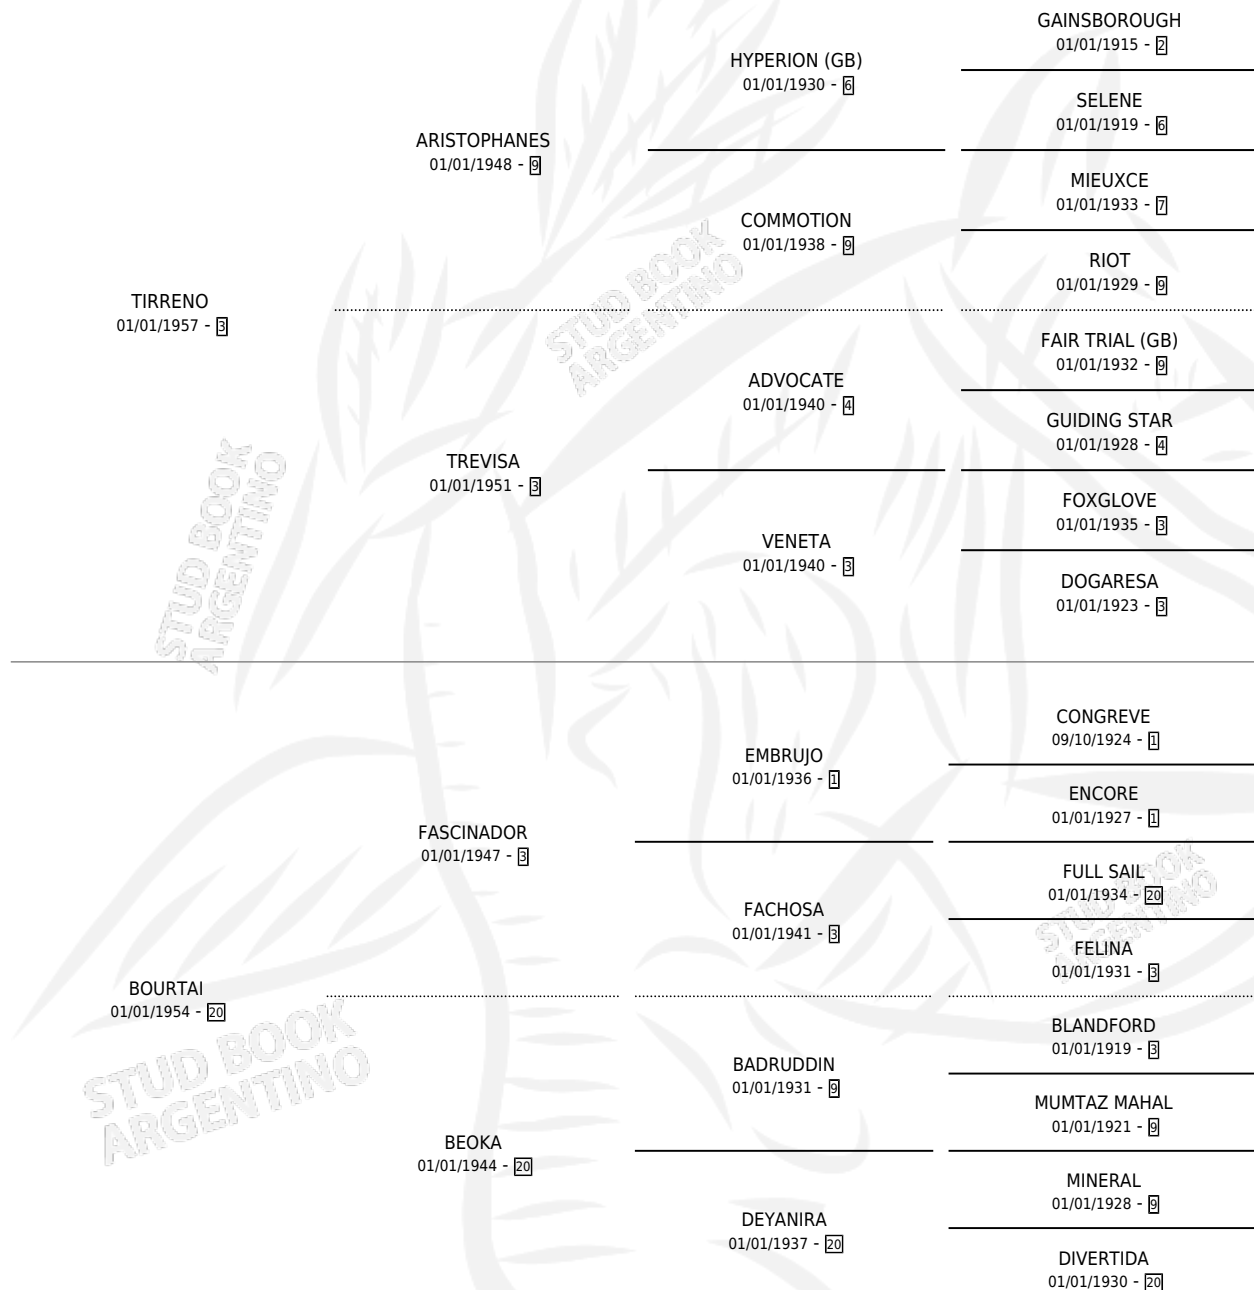

RENATE

por **TIRRENO** y **BOURTAI** por **FASCINADOR**

Argentina · Hembra · Alazan · SP · 10/10/1966
Familia 20 · Volumen 26

ESTADO

TIPIFICACIÓN SANGUÍNEA	X
TIPIFICACIÓN POR ADN	X
PASAPORTE	X
IDENTIFICACIÓN POR MICROCHIP	X
REPRODUCTOR	✓

Lugar de nacimiento: Campo particular

Criador: Sin dato

~

HIJOS

	MACHOS	HEMBRAS
10 NACIERON	5	5
5 CORRIERON	2	3
5 GANARON	2	3
0 GANADORES CL	0 GANADORES GR	0 GANADORES G1

PEDIGREE