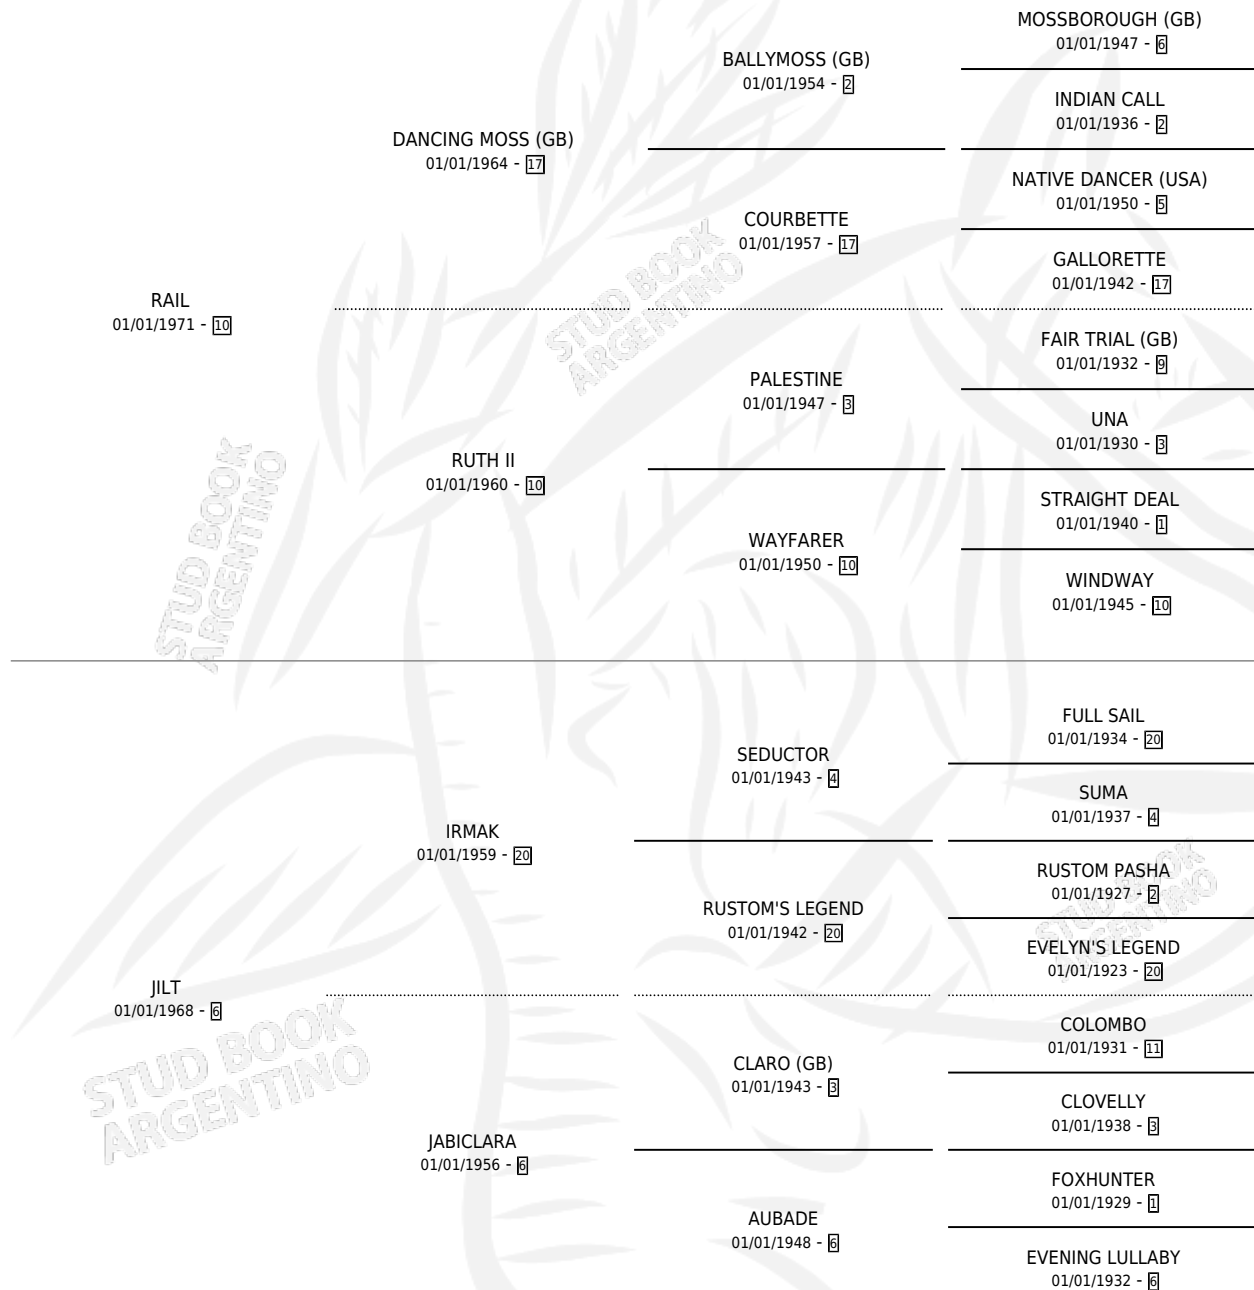

Lugar de nacimiento: Campo particular

Criador: Sin dato

~

HIJOS

	MACHOS	HEMBRAS
7 NACIERON	4	3
4 CORRIERON	2	2
1 GANARON	0	1
0 GANADORES CL	0 GANADORES GR	0 GANADORES G1

PEDIGREE

S

mientos 7 / Efectividad 87.50%

PADRILLO	PRODUCTO	CRIADOR	1ER SERVICIO	ÚLTIMO SERVICIO
MR. MAGU	YASY (H A, 31/10/1992)	SIN DATO	15/10/1991	12/11/1991
MISS RAIL	MISS MAINE (H T, 28/09/1991)	SIN DATO	14/08/1990	02/10/1990
MR. MAGU	MISS GOWN (H T, 29/07/1990)	SIN DATO	18/08/1989	20/08/1989
MR. MAGU studbook.org.ar	MR. RAIL (M A, 25/07/1989) •MURIÓ EL 20/09/1991•	SIN DATO	16/08/1988	18/08/1988
TUDOR TRAIL	∅		07/12/1987	23/12/1987
EL PRINCIPAL	PRINCIPAL WORK (M ZT, 10/10/1987) •MURIÓ EL 24/02/1988•	SIN DATO	01/11/1986	01/11/1986
EL PRINCIPAL	PRINCIPAL RAIL (M Z, 21/10/1986)	SIN DATO	16/11/1985	18/11/1985
PICARO BLUFF	PICARO RAIL (M ZC, 06/11/1985)	SIN DATO		