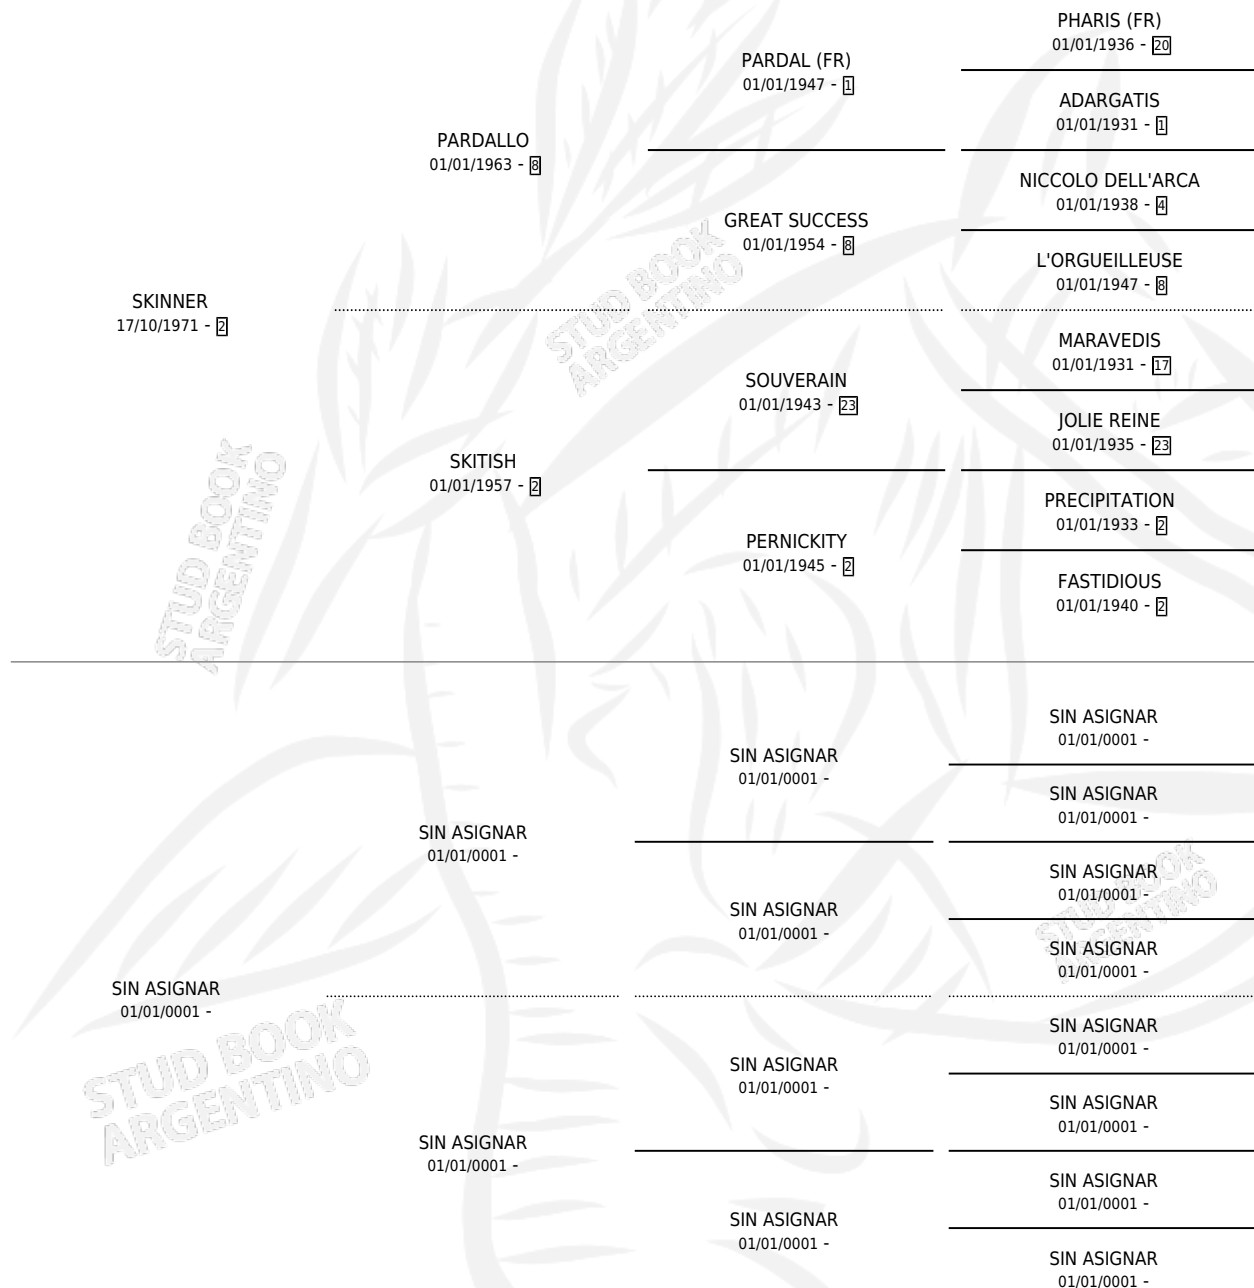

LADY SKIN

por SKINNER y SIN ASIGNAR por SIN ASIGNAR

Argentina · Hembra · Zaino · SP · 01/01/1981
Familia · Volumen 31

ESTADO

TIPIFICACIÓN SANGUÍNEA	X
TIPIFICACIÓN POR ADN	X
PASAPORTE	X
IDENTIFICACIÓN POR MICROCHIP	X
REPRODUCTOR	✓

Lugar de nacimiento: Campo particular

Criador: Sin dato

PEDIGREE

S

mientos 0 / Efectividad 0.00%

PADRILLO	PRODUCTO	CRIADOR	1ER SERVICIO	ÚLTIMO SERVICIO
EL EXTRAÑO	∅		08/09/1986	19/10/1986
RANCHO EL MEDIO	∅			