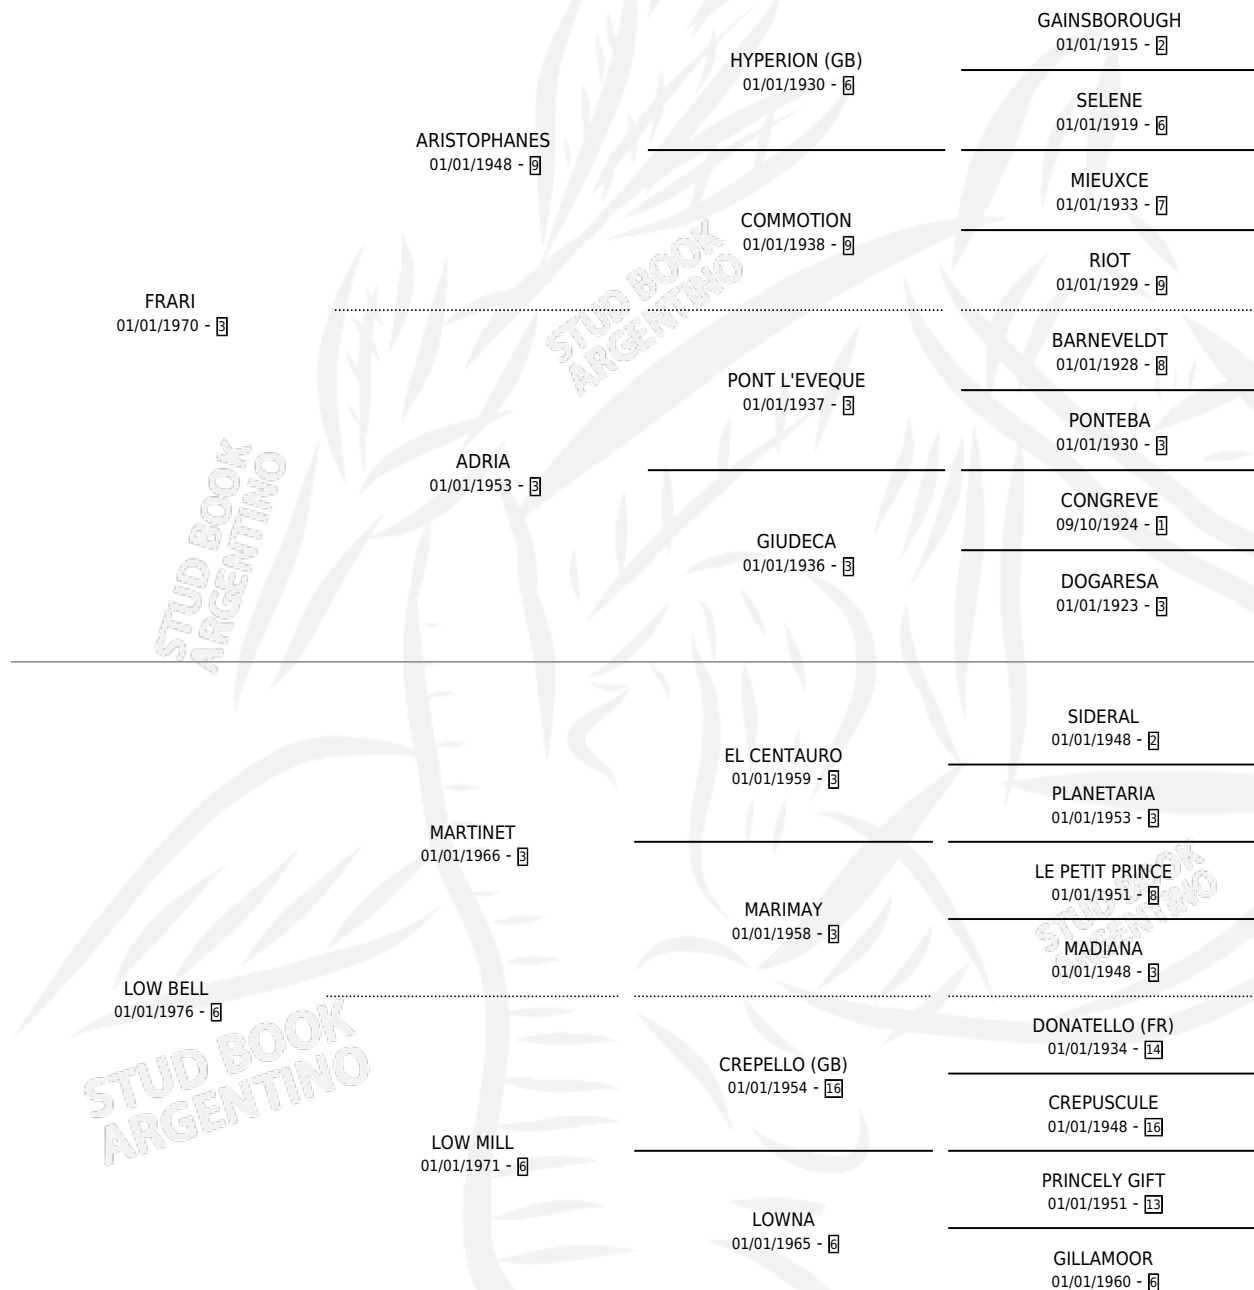

FRAY LOBO

por FRARI y LOW BELL por MARTINET

Argentina · Macho · Zaino Colorado · SP · 18/08/1981
Familia 6-f · Volumen 31

ESTADO

TIPIFICACIÓN SANGUÍNEA	✓
TIPIFICACIÓN POR ADN	X
PASAPORTE	X
IDENTIFICACIÓN POR MICROCHIP	X
REPRODUCTOR	✓

Lugar de nacimiento: San Rafael del Reparo

Criador: Sin dato

~

HIJOS

	MACHOS	HEMBRAS
4 NACIERON	3	1
2 CORRIERON	2	0

SIN ACTUACIONES

PEDIGREE