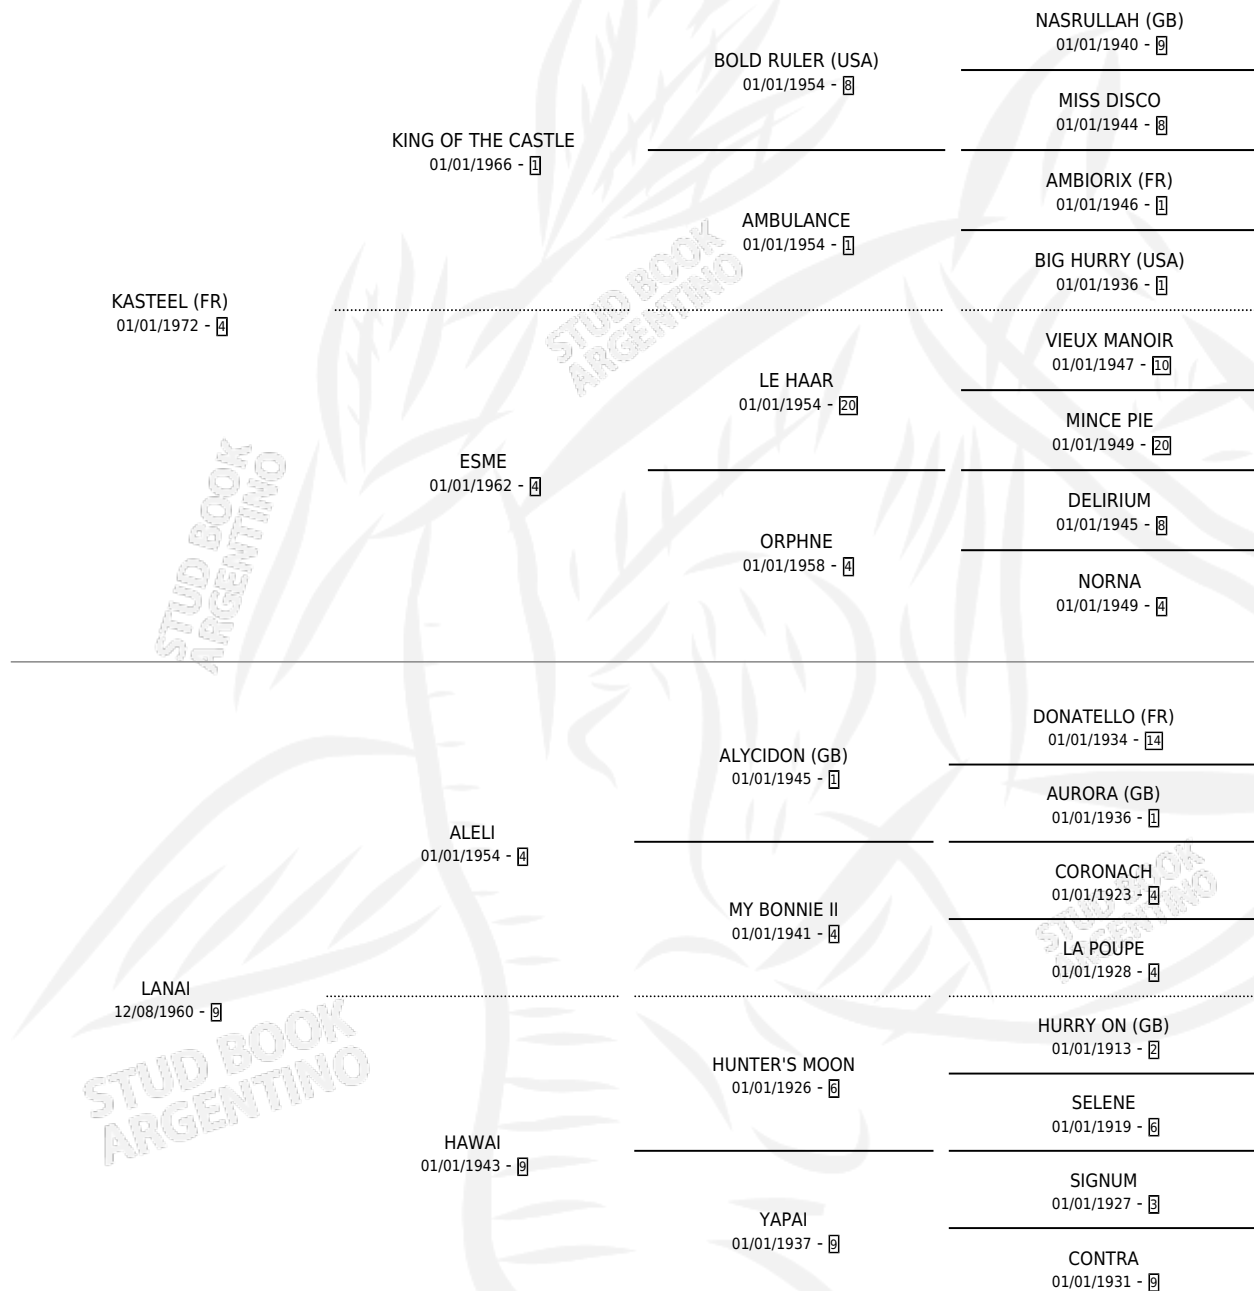

LANDSTAT

por **KASTEEL (FR)** y **LANAI** por **ALELI**

Argentina · Macho · Zaino · SP · 30/07/1981
Familia 9-h · Volumen 31

ESTADO

TIPIFICACIÓN SANGUÍNEA	X
TIPIFICACIÓN POR ADN	X
PASAPORTE	X
IDENTIFICACIÓN POR MICROCHIP	X
REPRODUCTOR	X

Lugar de nacimiento: Don Yayo

Criador: Sin dato

PEDIGREE