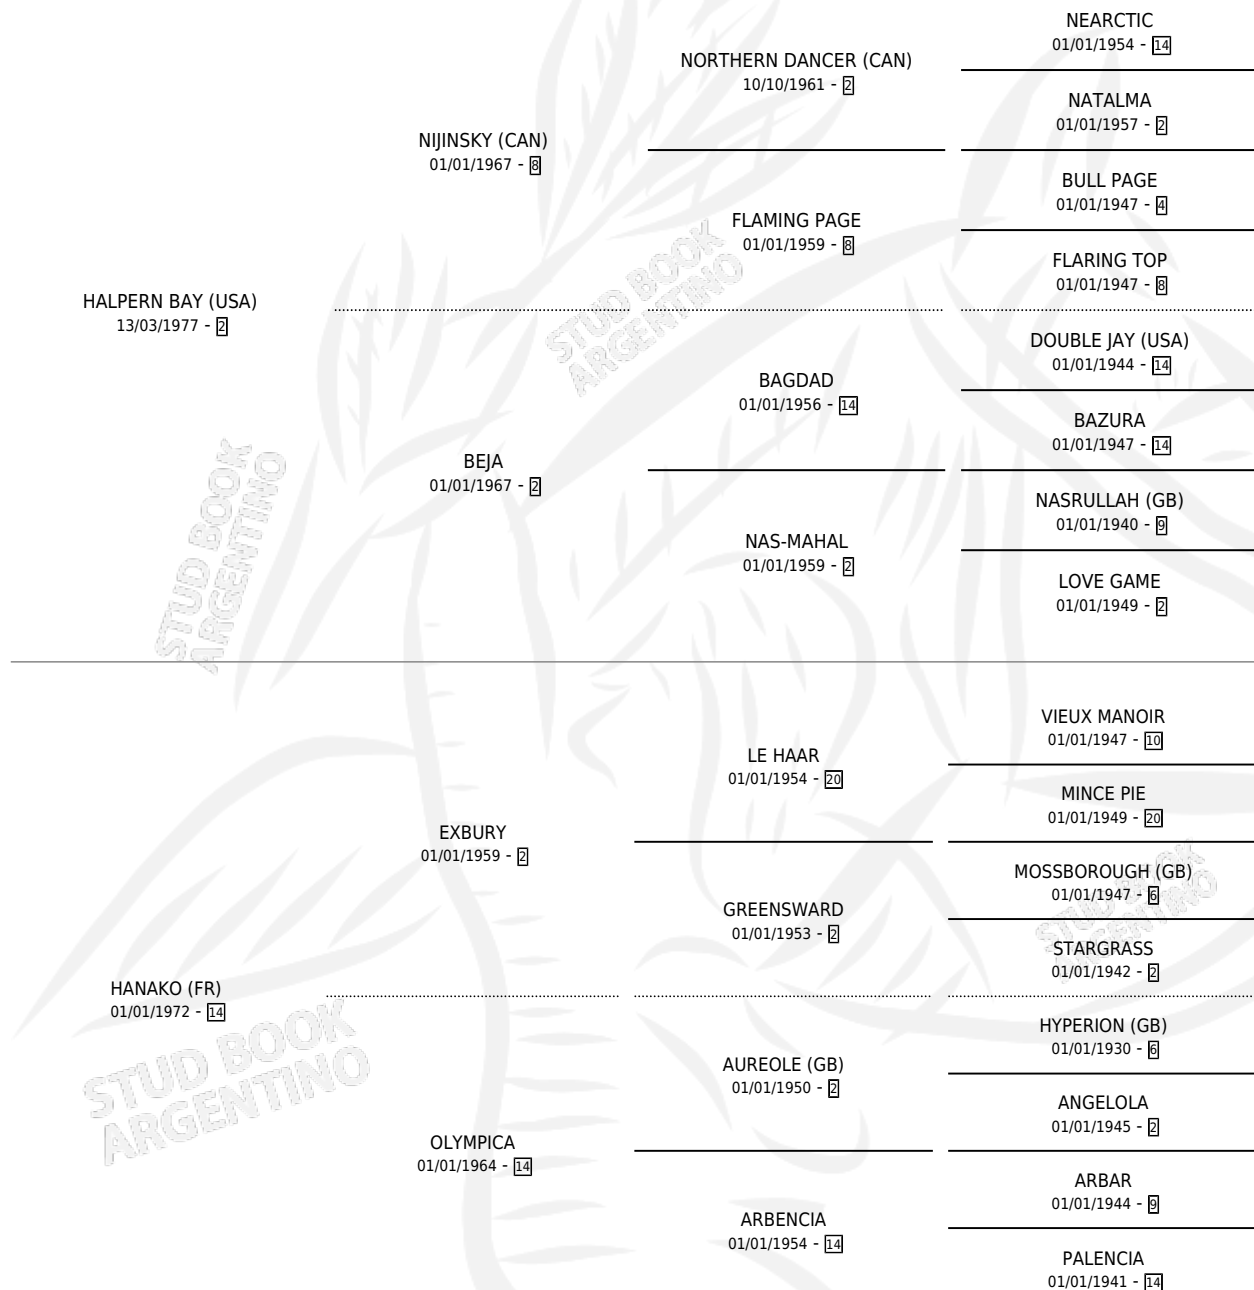

HARVARD'S BAY

por HALPERN BAY (USA) y HANAKO (FR) por EXBURY

Argentina · Hembra · Zaino Colorado · SP · 14/08/1981
Familia 14 · Volumen 31

DISTINCIONES

YEGUA DEL AÑO 1985

ESTADO

TIPIFICACIÓN SANGUÍNEA	✓
TIPIFICACIÓN POR ADN	X
PASAPORTE	X
IDENTIFICACIÓN POR MICROCHIP	X
REPRODUCTOR	✓

Lugar de nacimiento: Campo particular

Criador: Santa Maria De Araras

~

HIJOS

	MACHOS	HEMBRAS
4 NACIERON	0	4
3 CORRIERON	0	3
2 GANARON	0	2

0 GANADORES CL 0 GANADORES GR 0 GANADORES G1

PEDIGREE

EXPORTACIÓN / IMPORTACIÓN

FECHA	MOVIMIENTO	PAÍS
17/02/1998	IMPORTADO	ESTADOS UNIDOS
01/09/1986	EXPORTADO	ESTADOS UNIDOS

~

CAMPAÑA

Solo carreras oficiales de Argentina

POR EDAD

EDAD	CC	1°	2°	3°	4°	5°	NP	CLC	CLG	CLCG1	CLGG1	IMPORTE	GANANCIA / CC
2 AÑOS	1	1	0	0	0	0	0	0	0	0	0	\$0	\$0
3 AÑOS	4	4	0	0	0	0	0	3	3	0	0	\$0	\$0
4 AÑOS	6	4	1	0	0	1	0	6	4	4	3	\$0	\$0
TOTALES	11	9	1	0	0	1	0	9	7	4	3	\$0	\$0
%		81.8%	9.1%	0.0%	0.0%	9.1%	0.0%	81.8%	77.8%	44.4%	75.0%		