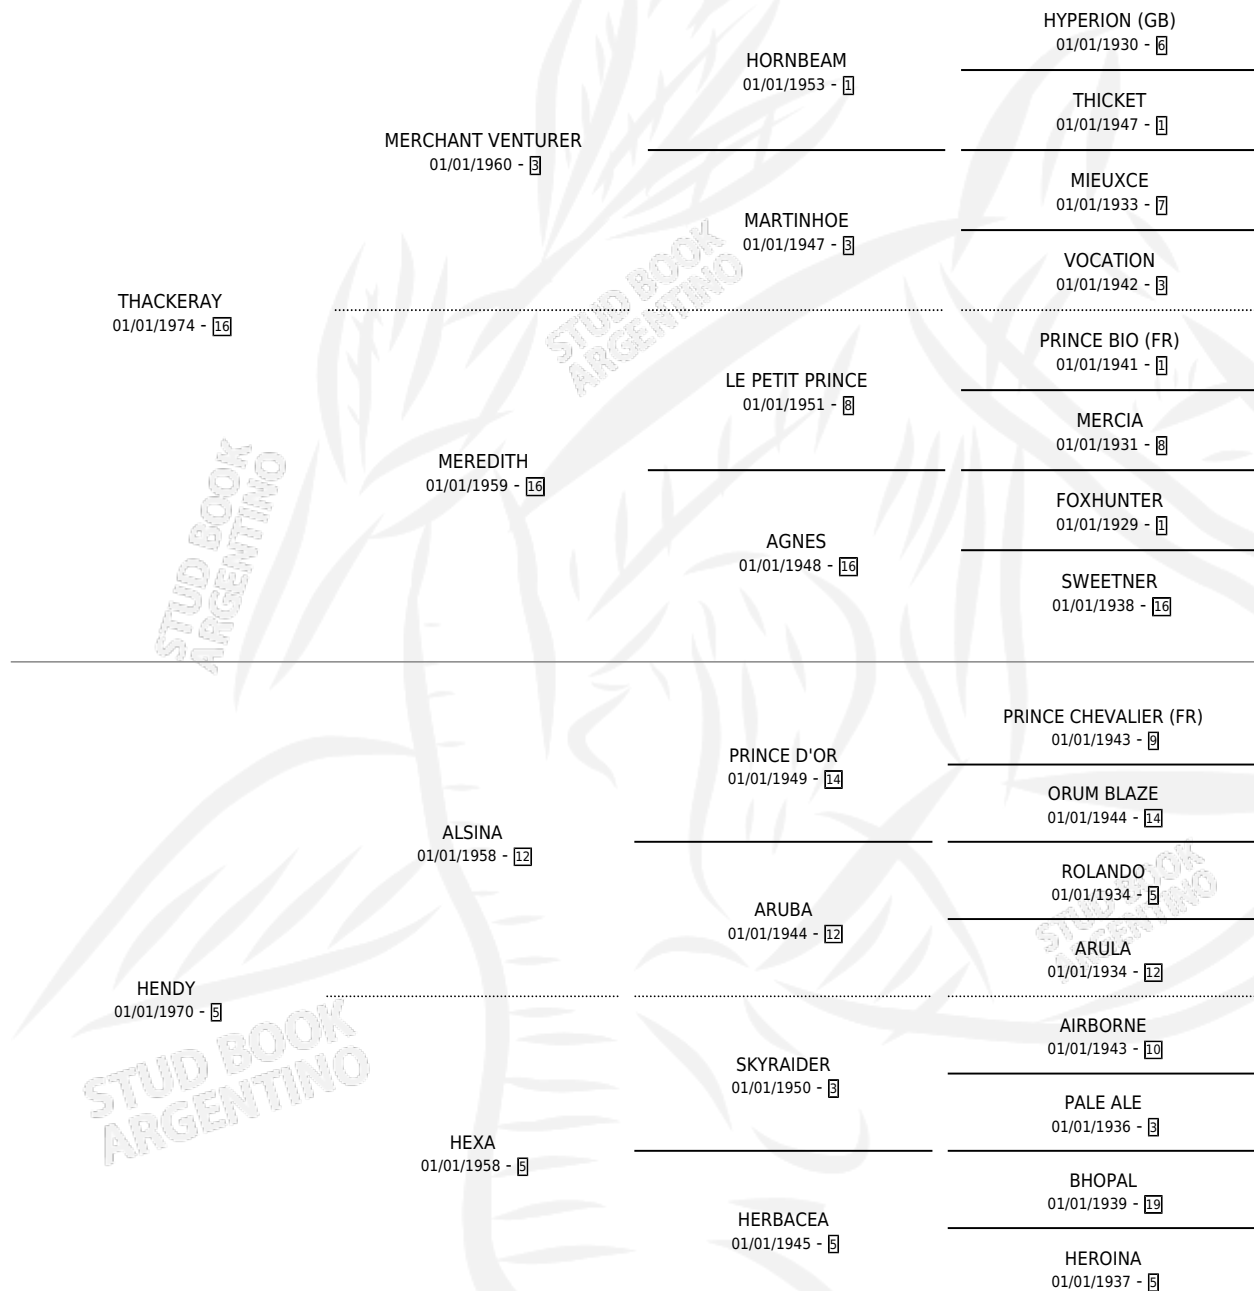

NIÑA NOBLE

por THACKERAY y HENDY por ALSINA

Argentina · Hembra · No Consigna · SP · 01/01/1981
Familia 5-d · Volumen 31

ESTADO

TIPIFICACIÓN SANGUÍNEA	X
TIPIFICACIÓN POR ADN	X
PASAPORTE	X
IDENTIFICACIÓN POR MICROCHIP	X
REPRODUCTOR	X

Lugar de nacimiento: Campo particular

Criador: Sin dato

PEDIGREE