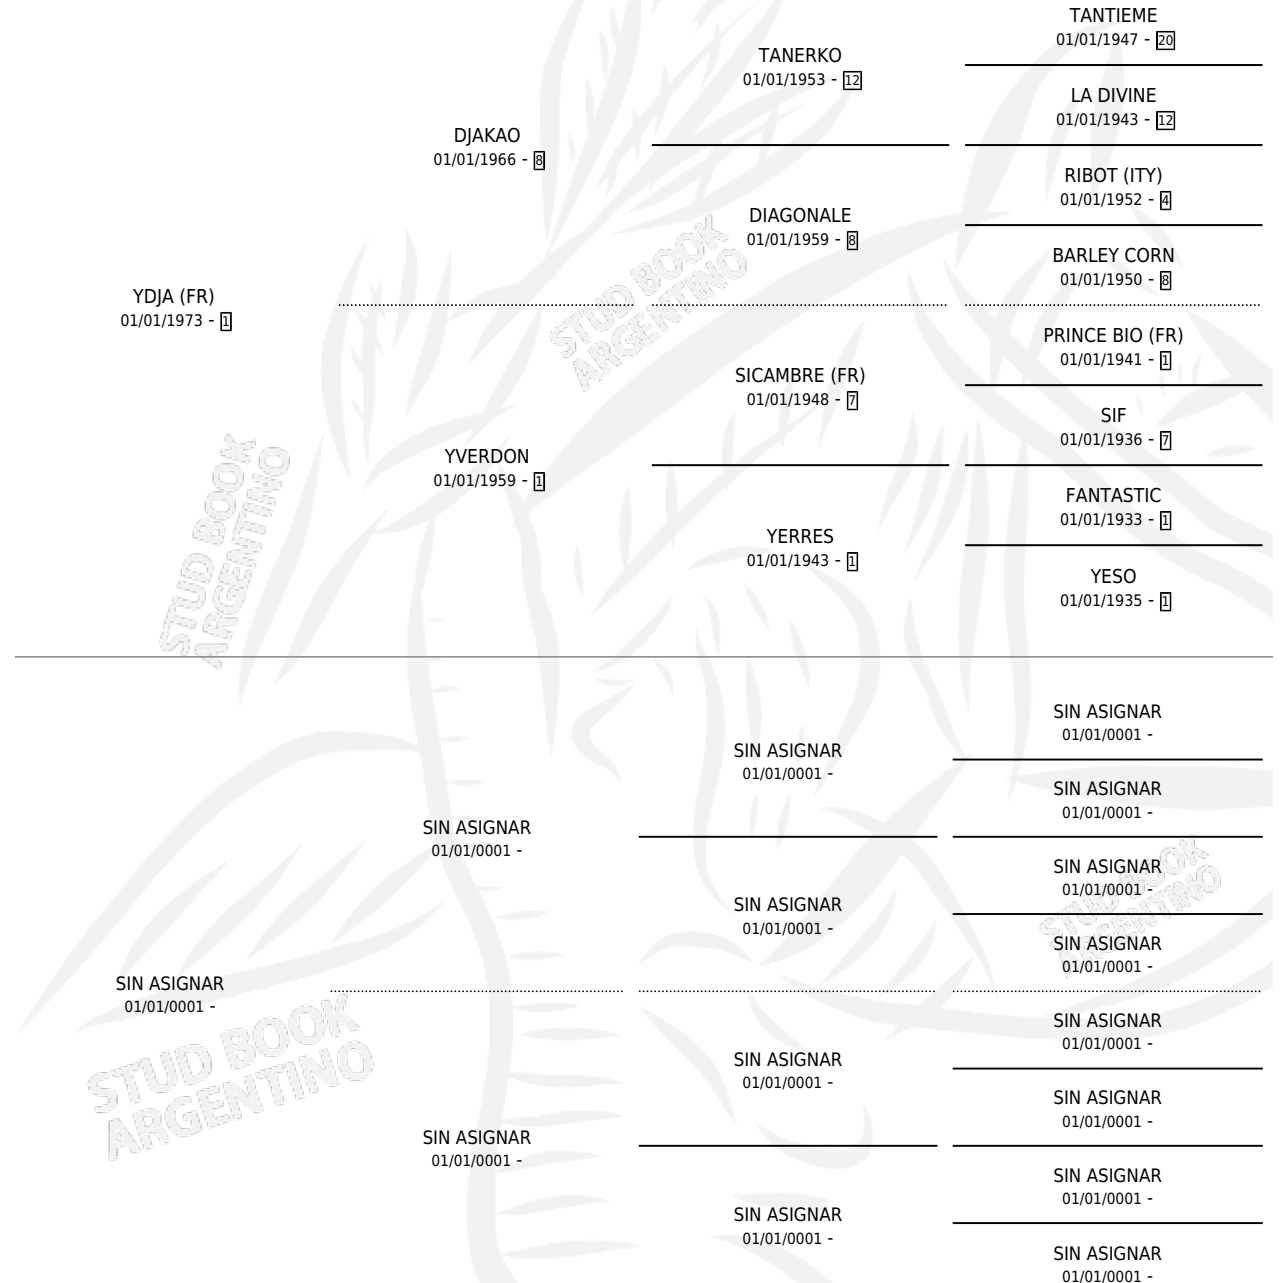

REDIMIDA

por YDJA (FR) y SIN ASIGNAR por SIN ASIGNAR

Argentina · Hembra · Zaino · SP · 01/01/1981
Familia · Volumen 31

ESTADO

TIPIFICACIÓN SANGUÍNEA	X
TIPIFICACIÓN POR ADN	X
PASAPORTE	X
IDENTIFICACIÓN POR MICROCHIP	X
REPRODUCTOR	✓

Lugar de nacimiento: Campo particular

Criador: Sin dato

PEDIGREE

EXPORTACIÓN / IMPORTACIÓN

FECHA	MOVIMIENTO	PAÍS
01/12/1984	EXPORTADO	MEXICO

~

SERVICIOS

Servicios **1** / Nacimientos **0** / Efectividad **0.00%**