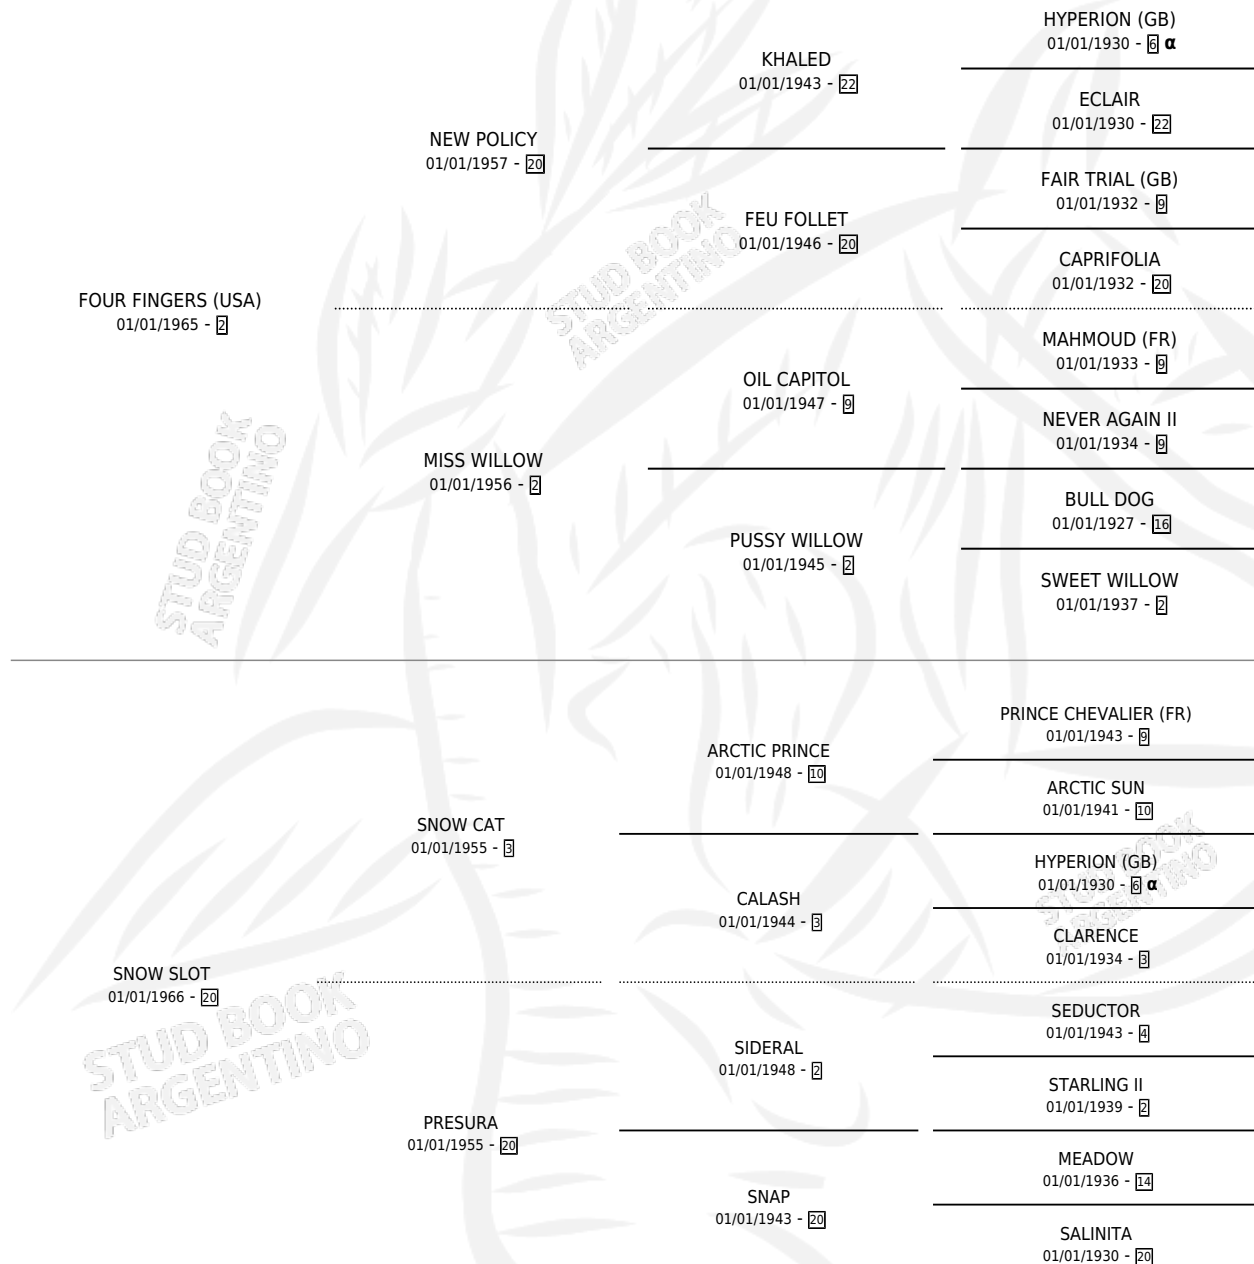

SALGUEIRA

por **FOUR FINGERS (USA)** y **SNOW SLOT** por **SNOW CAT**

Argentina · Hembra · Zaino · SP · 25/08/1981
Familia 20-a · Volumen 31

ESTADO

TIPIFICACIÓN SANGUÍNEA	✓
TIPIFICACIÓN POR ADN	X
PASAPORTE	X
IDENTIFICACIÓN POR MICROCHIP	X
REPRODUCTOR	✓

Lugar de nacimiento: Campo particular

Criador: Sin dato

~

HIJOS

	MACHOS	HEMBRAS
5 NACIERON	1	4
2 CORRIERON	1	1

SIN ACTUACIONES

PEDIGREE

INBREEDING : α

CAMPAÑA

Solo carreras oficiales de Argentina

POR EDAD

EDAD	CC	1°	2°	3°	4°	5°	NP	CLC	CLG	CLCG1	CLGG1	IMPORTE	GANANCIA / CC
5 AÑOS	2	2	0	0	0	0	0	0	0	0	0	\$0	\$0
TOTALES	2	2	0	0	0	0	0	0	0	0	0	\$0	\$0
%		100%	0.0%	0.0%	0.0%	0.0%	0.0%	0.0%	0.0%	0.0%	0.0%		