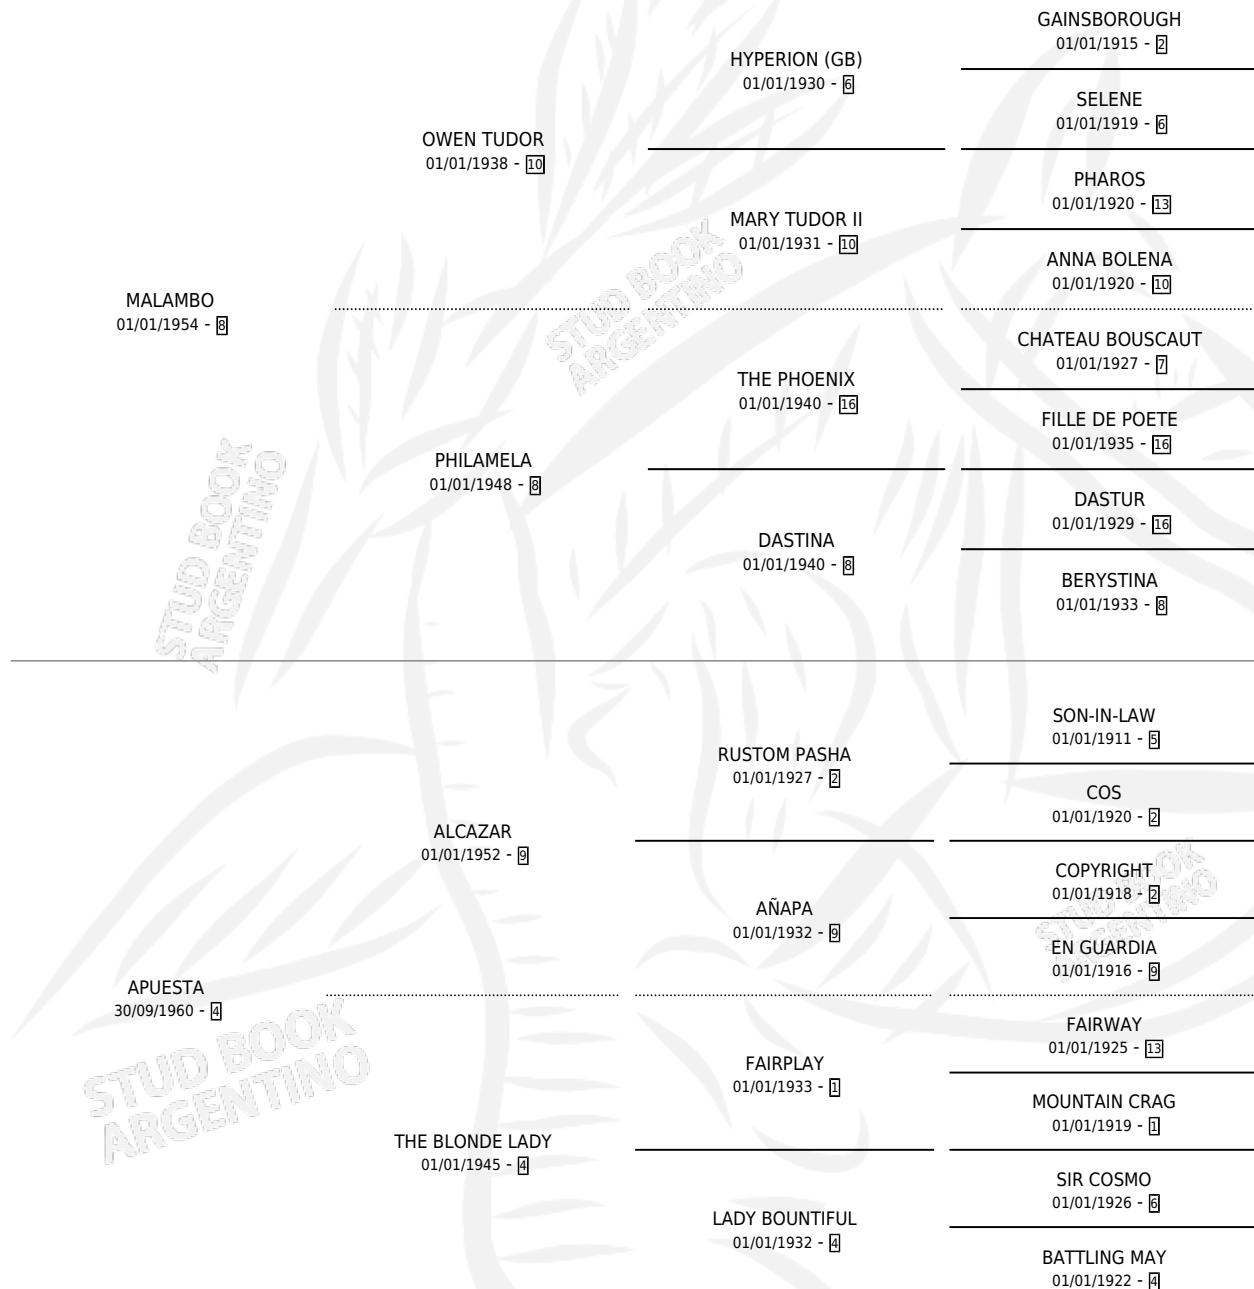

LA JUGADA

por MALAMBO y APUESTA por ALCAZAR

Argentina · Hembra · Zaino · SP · 10/10/1966
Familia 4-k · Volumen 26

ESTADO

TIPIFICACIÓN SANGUÍNEA	X
TIPIFICACIÓN POR ADN	X
PASAPORTE	X
IDENTIFICACIÓN POR MICROCHIP	X
REPRODUCTOR	✓

Lugar de nacimiento: Campo particular

Criador: Sin dato

~

HIJOS

	MACHOS	HEMBRAS
4 NACIERON	2	2
3 CORRIERON	2	1
3 GANARON	2	1
0 GANADORES CL	0 GANADORES GR	0 GANADORES G1

PEDIGREE

S

mientos 0 / Efectividad 0.00%

PADRILLO	PRODUCTO	CRIADOR	1ER SERVICIO	ÚLTIMO SERVICIO
BDASHD (USA)	∅		30/08/1985	12/12/1985
LA JUGADA	∅			
Datos oficiales del Stud Book Argentino	∅			

BDASHD (USA)
Documento generado el 28/04/2026

studbook.org.ar