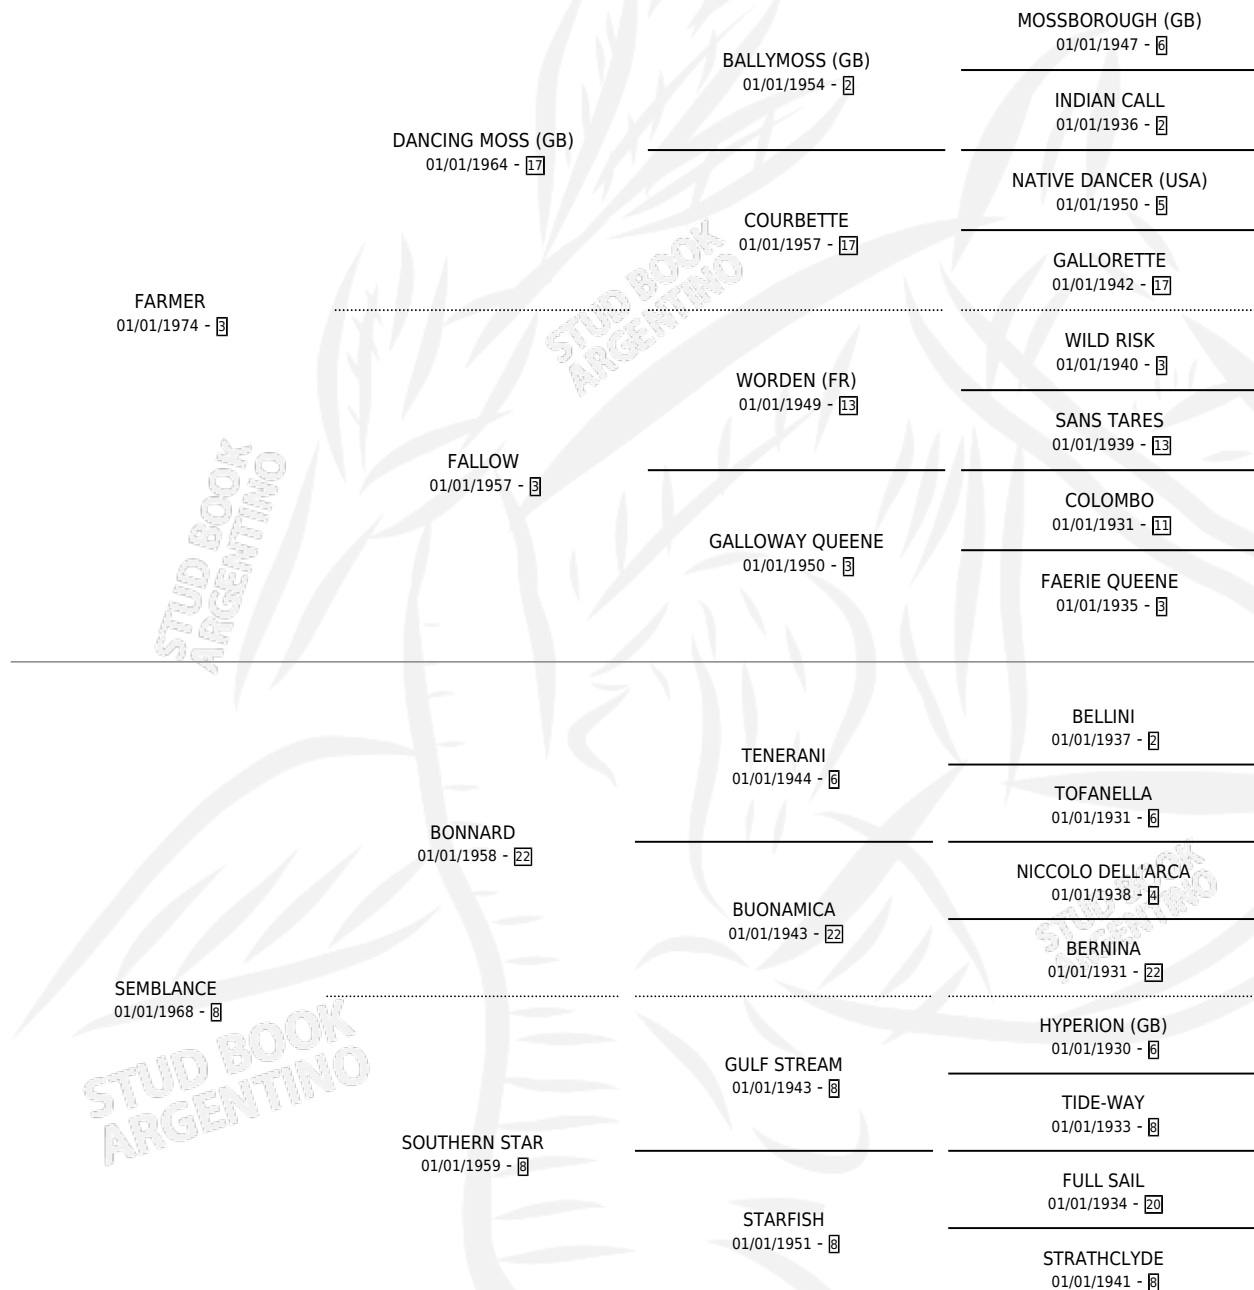

Lugar de nacimiento: Campo particular

Criador: Sin dato

~

HIJOS

	MACHOS	HEMBRAS
6 NACIERON	2	4
5 CORRIERON	2	3
4 GANARON	1	3
1 GANADORES CL	1 GANADORES GR	0 GANADORES G1

PEDIGREE

EXPORTACIÓN / IMPORTACIÓN

FECHA	MOVIMIENTO	PAÍS
01/12/1992	IMPORTADO	ESTADOS UNIDOS
01/01/1986	EXPORTADO	ESTADOS UNIDOS