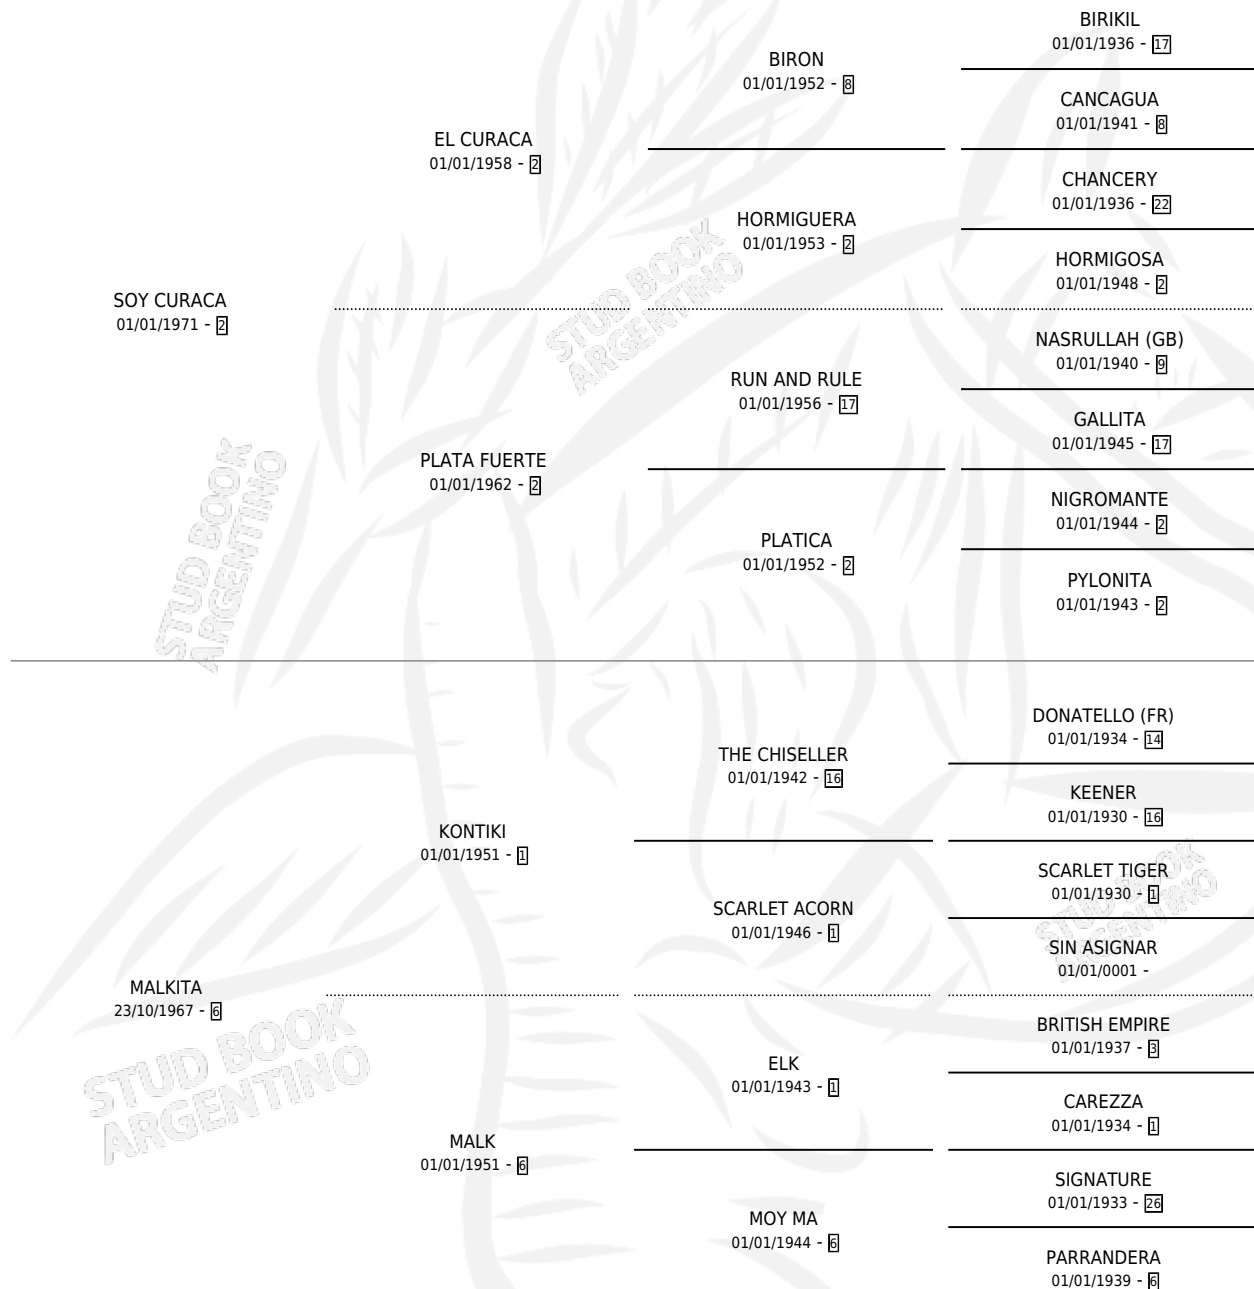

HOT FOOT

por SOY CURACA y MALKITA por KONTIKI

Argentina · Macho · Alazan · SP · 08/08/1981
Familia 6-a · Volumen 31

ESTADO

TIPIFICACIÓN SANGUÍNEA	X
TIPIFICACIÓN POR ADN	X
PASAPORTE	X
IDENTIFICACIÓN POR MICROCHIP	X
REPRODUCTOR	X

Lugar de nacimiento: Campo particular

Criador: Sin dato

PEDIGREE