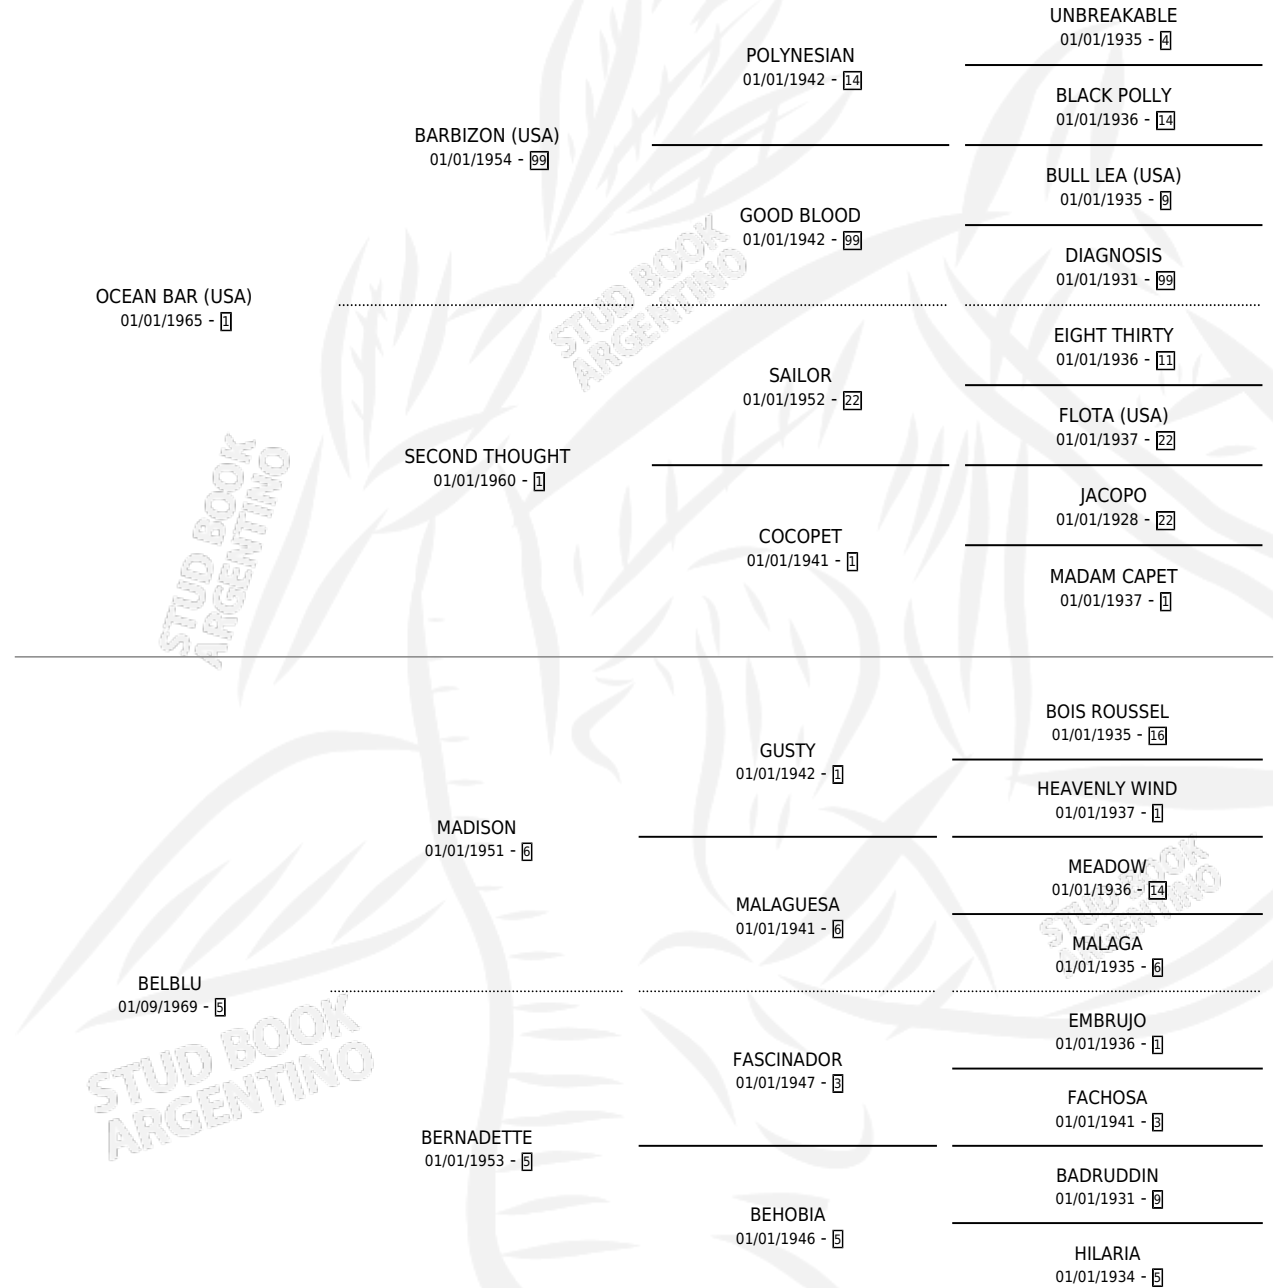

COLOSO ALAZAN

por OCEAN BAR (USA) y BELBLU por MADISON

Argentina · Macho · Alazan · SP · 17/08/1981
Familia 5-d · Volumen 31

ESTADO

TIPIFICACIÓN SANGUÍNEA	X
TIPIFICACIÓN POR ADN	X
PASAPORTE	X
IDENTIFICACIÓN POR MICROCHIP	X
REPRODUCTOR	X

Lugar de nacimiento: Campo particular

Criador: Sin dato

PEDIGREE