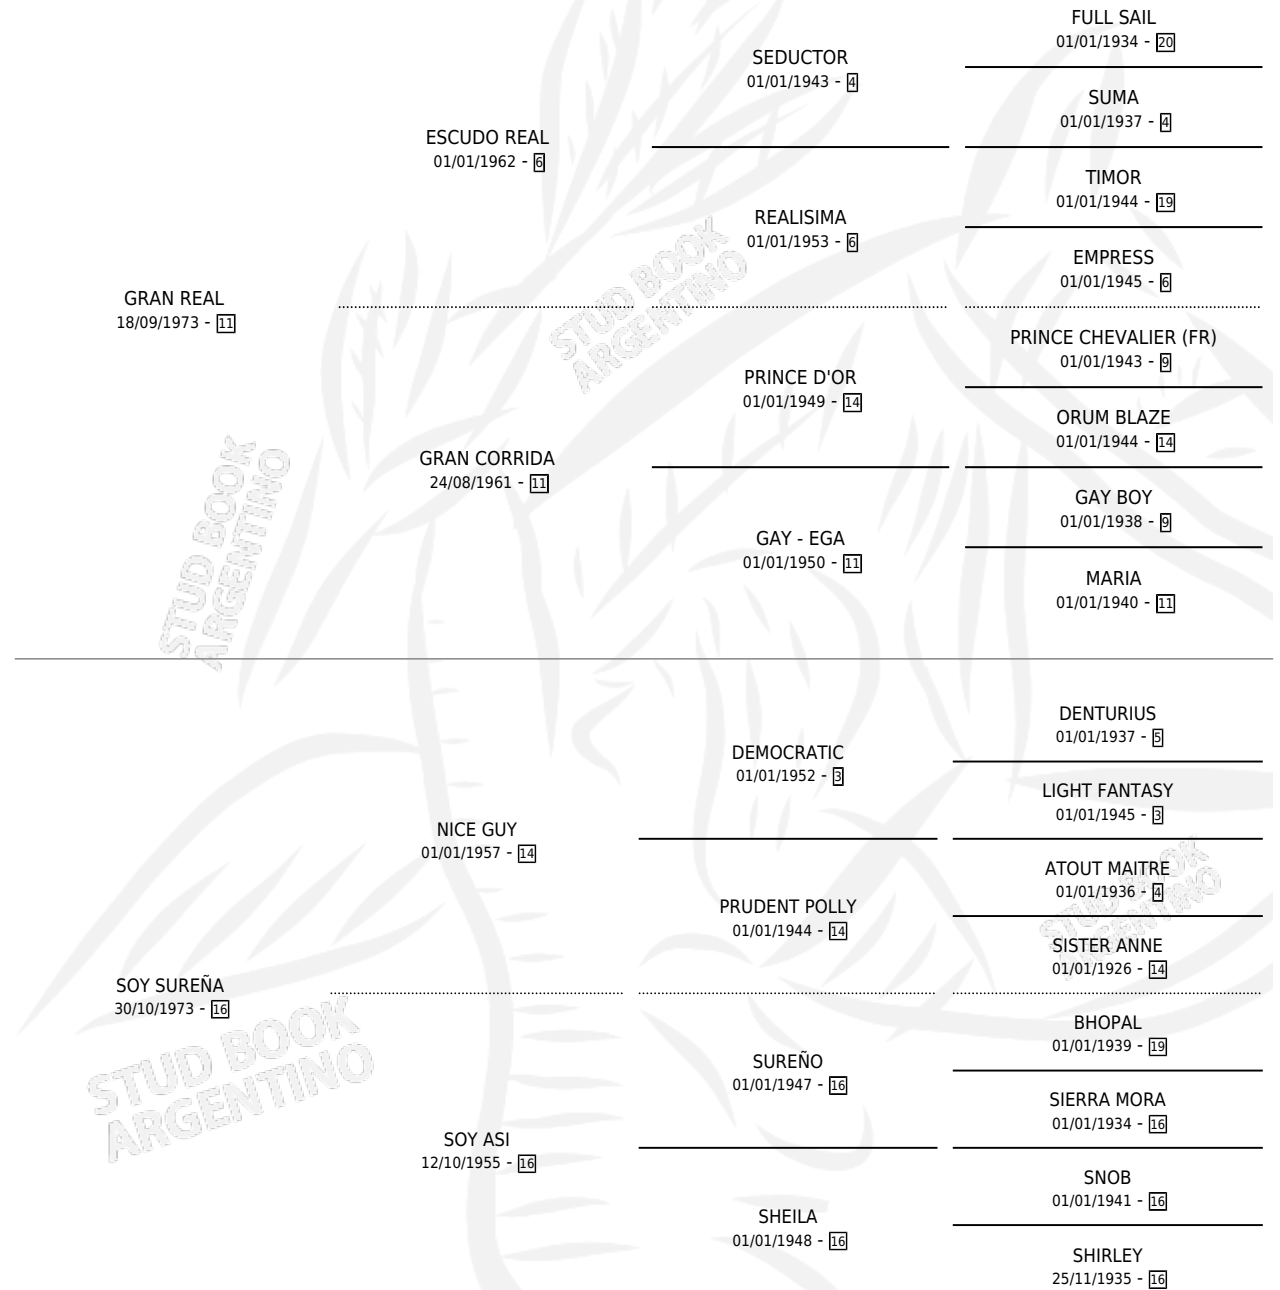

GRAND ROYAL

por GRAN REAL y SOY SUREÑA por NICE GUY

Argentina · Macho · Zaino Doradillo · SP · 31/08/1981
Familia 16-e · Volumen 31

ESTADO

TIPIFICACIÓN SANGUÍNEA	X
TIPIFICACIÓN POR ADN	X
PASAPORTE	X
IDENTIFICACIÓN POR MICROCHIP	X
REPRODUCTOR	X

Lugar de nacimiento: La Florida

Criador: Sin dato

PEDIGREE