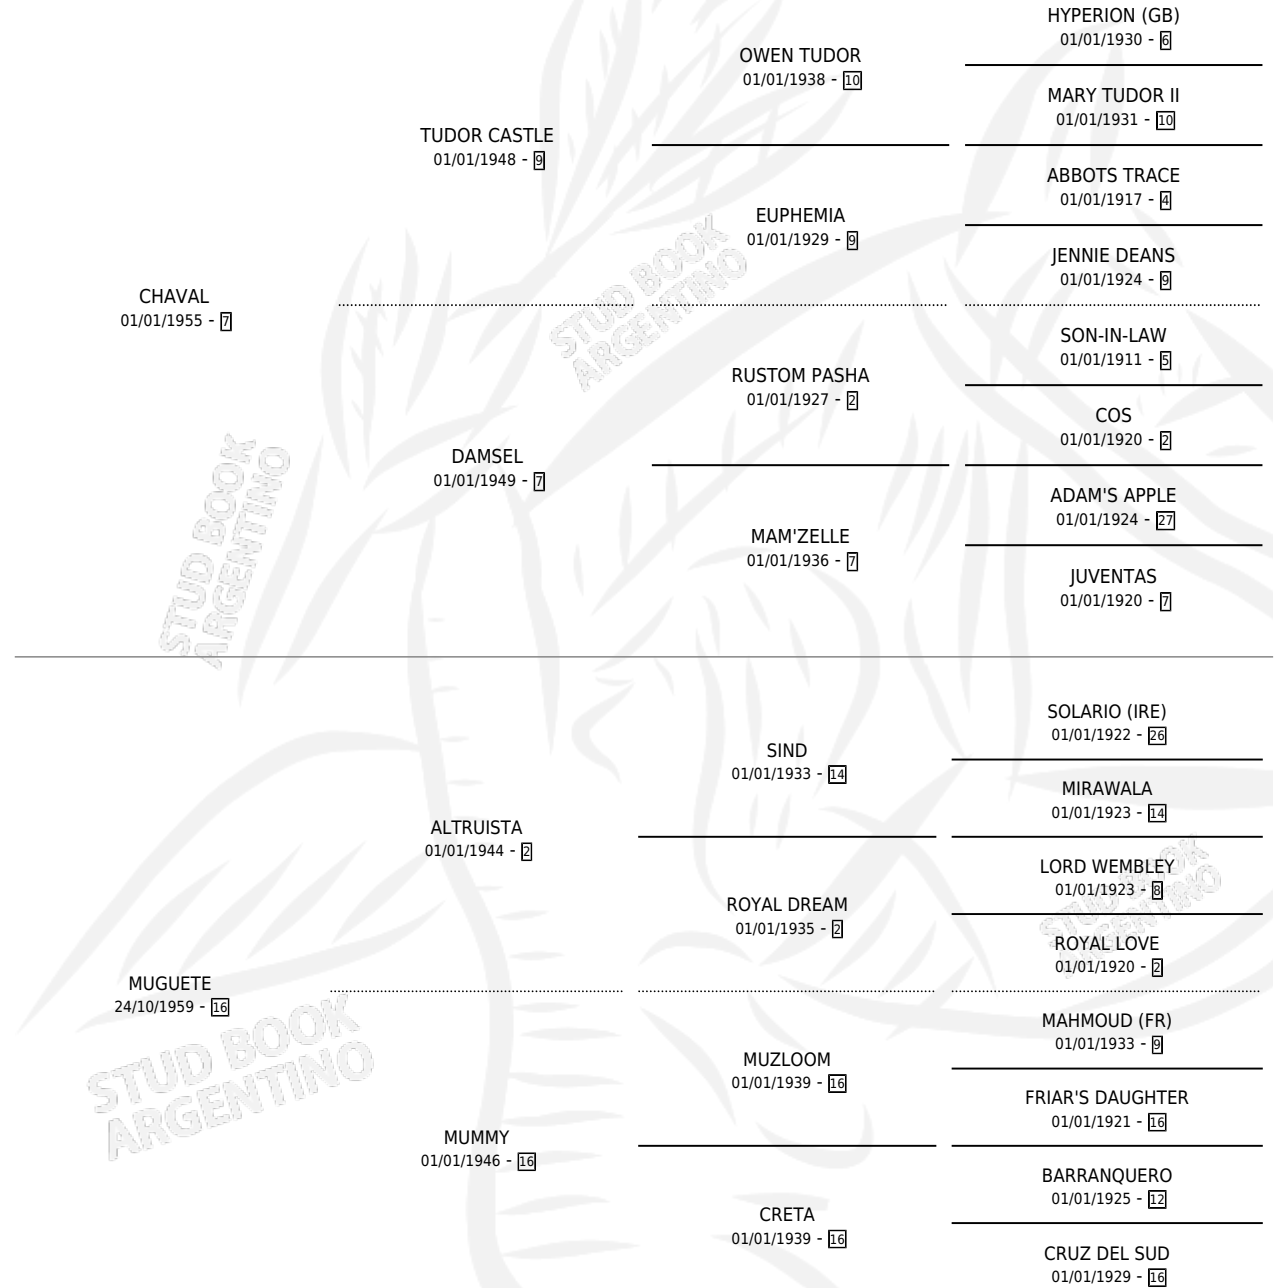

CHAMBRA

por CHAVAL y MUGUETE por ALTRUISTA

Argentina · Hembra · Zaino · SP · 01/01/1966
Familia 99 · Volumen 26

ESTADO

TIPIFICACIÓN SANGUÍNEA	X
TIPIFICACIÓN POR ADN	X
PASAPORTE	X
IDENTIFICACIÓN POR MICROCHIP	X
REPRODUCTOR	✓

Lugar de nacimiento: Campo particular

Criador: Sin dato

~

HIJOS

	MACHOS	HEMBRAS
3 NACIERON	0	3
SIN ACTUACIONES		

PEDIGREE

S

mientos **1** / Efectividad **50.00%**

PADRILLO	PRODUCTO	CRIADOR	1ER SERVICIO	ÚLTIMO SERVICIO
SNOW GALLERY	CHAMELA GALLERY (H Z, 12/09/1984)	SIN DATO		
SNOW GALLERY	∅			

CHAMBRA

Datos oficiales del Stud Book Argentino

Documento generado el 28/04/2026