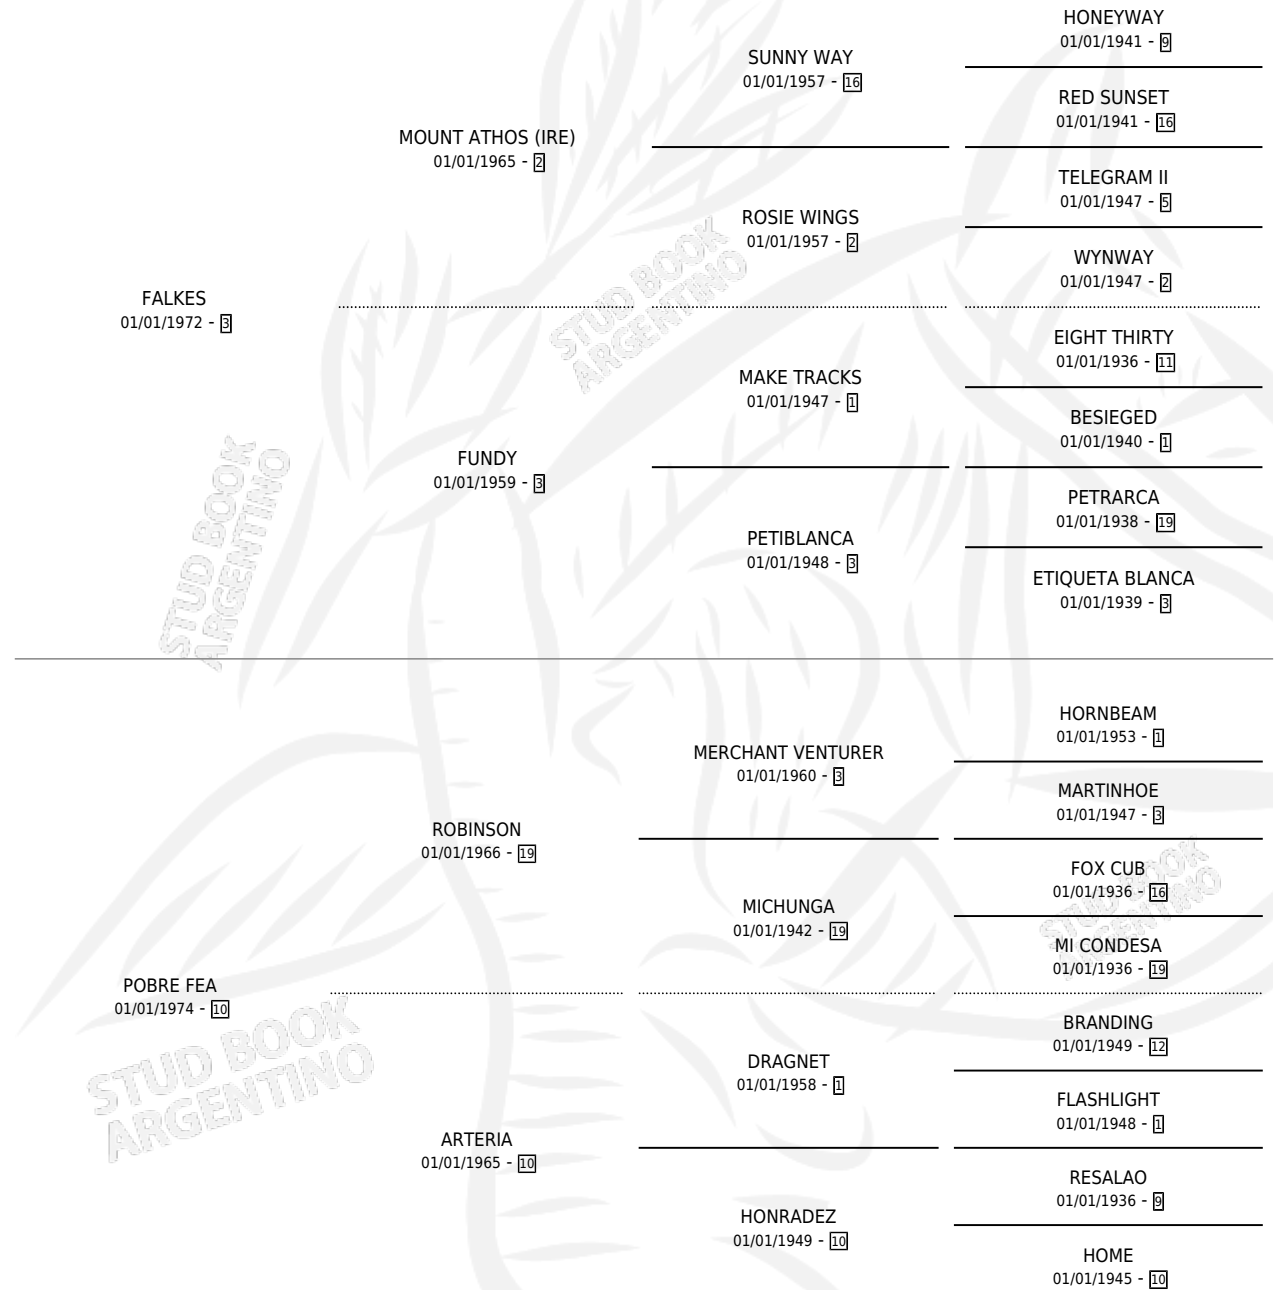

ANELEH

por **FALKES** y **POBRE FEA** por **ROBINSON**

Argentina · Hembra · Alazan · SP · 18/08/1981
Familia 10-e · Volumen 31

ESTADO

TIPIFICACIÓN SANGUÍNEA	✓
TIPIFICACIÓN POR ADN	X
PASAPORTE	X
IDENTIFICACIÓN POR MICROCHIP	X
REPRODUCTOR	✓

Lugar de nacimiento: Campo particular

Criador: Sin dato

~

HIJOS

	MACHOS	HEMBRAS
2 NACIERON	1	1

SIN ACTUACIONES

PEDIGREE

S