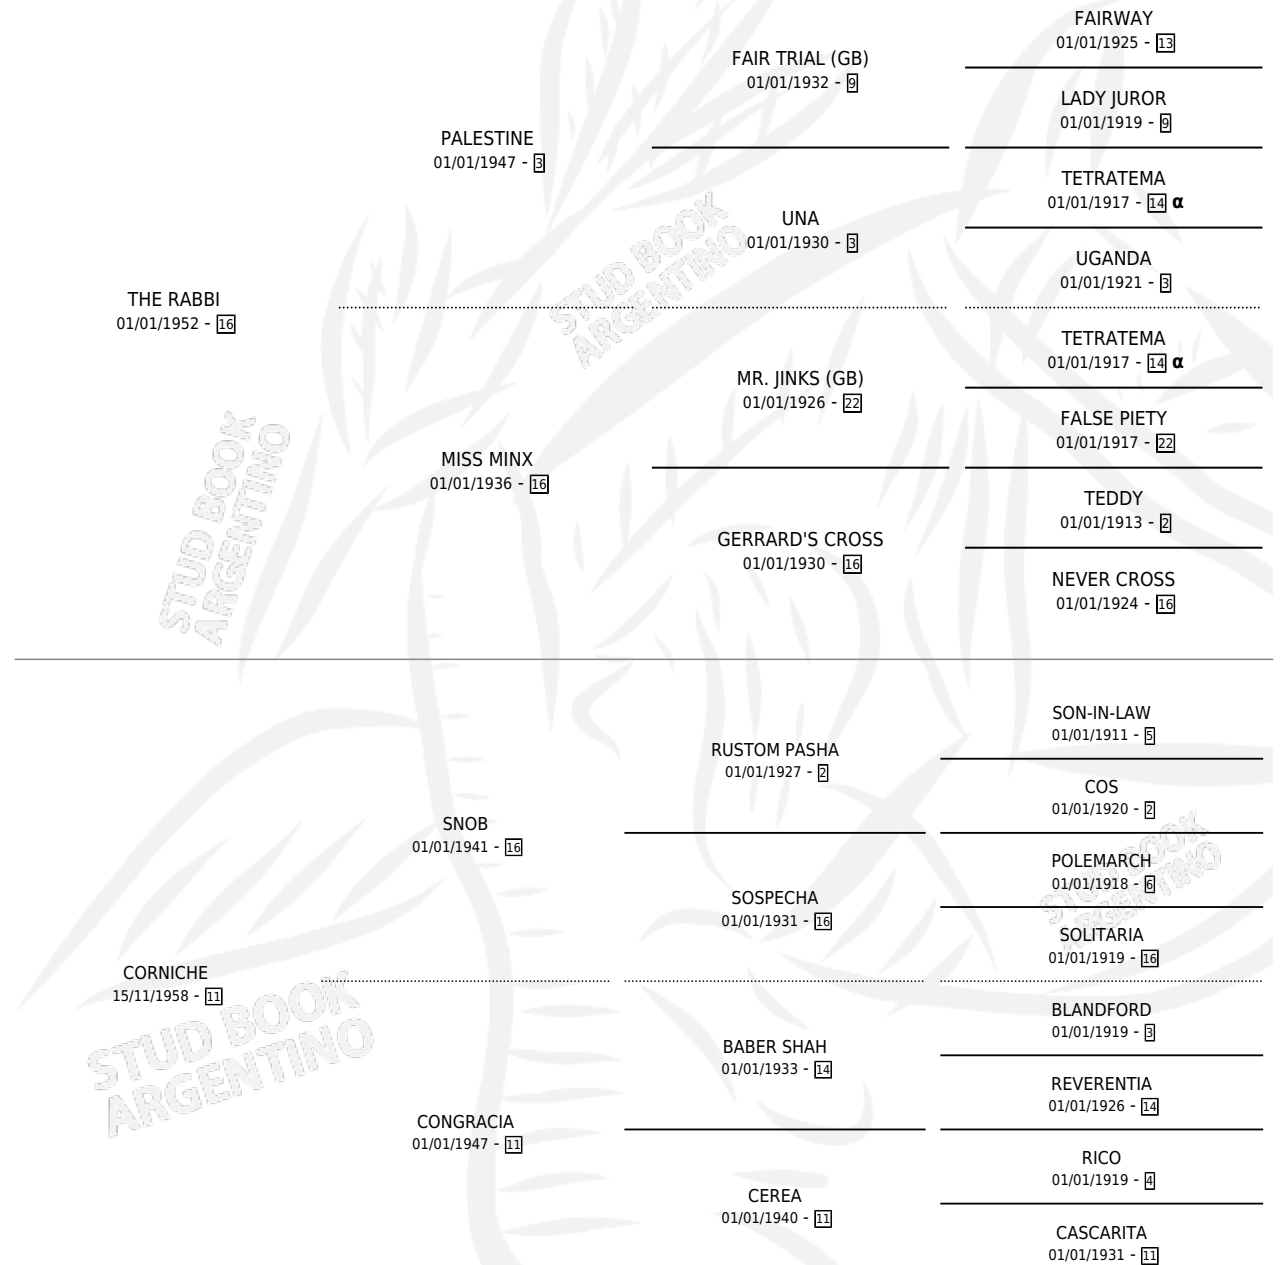

CESARE

por THE RABBI y CORNICHE por SNOB

Argentina · Macho · Zaino · SP · 25/09/1966
Familia 11 · Volumen 26

ESTADO

TIPIFICACIÓN SANGUÍNEA	X
TIPIFICACIÓN POR ADN	X
PASAPORTE	X
IDENTIFICACIÓN POR MICROCHIP	X
REPRODUCTOR	X

Lugar de nacimiento: Campo particular

Criador: Sin dato

PEDIGREE

INBREEDING : α

CESARE

Datos oficiales del Stud Book Argentino

Documento generado el 25/04/2026

studbook.org.ar