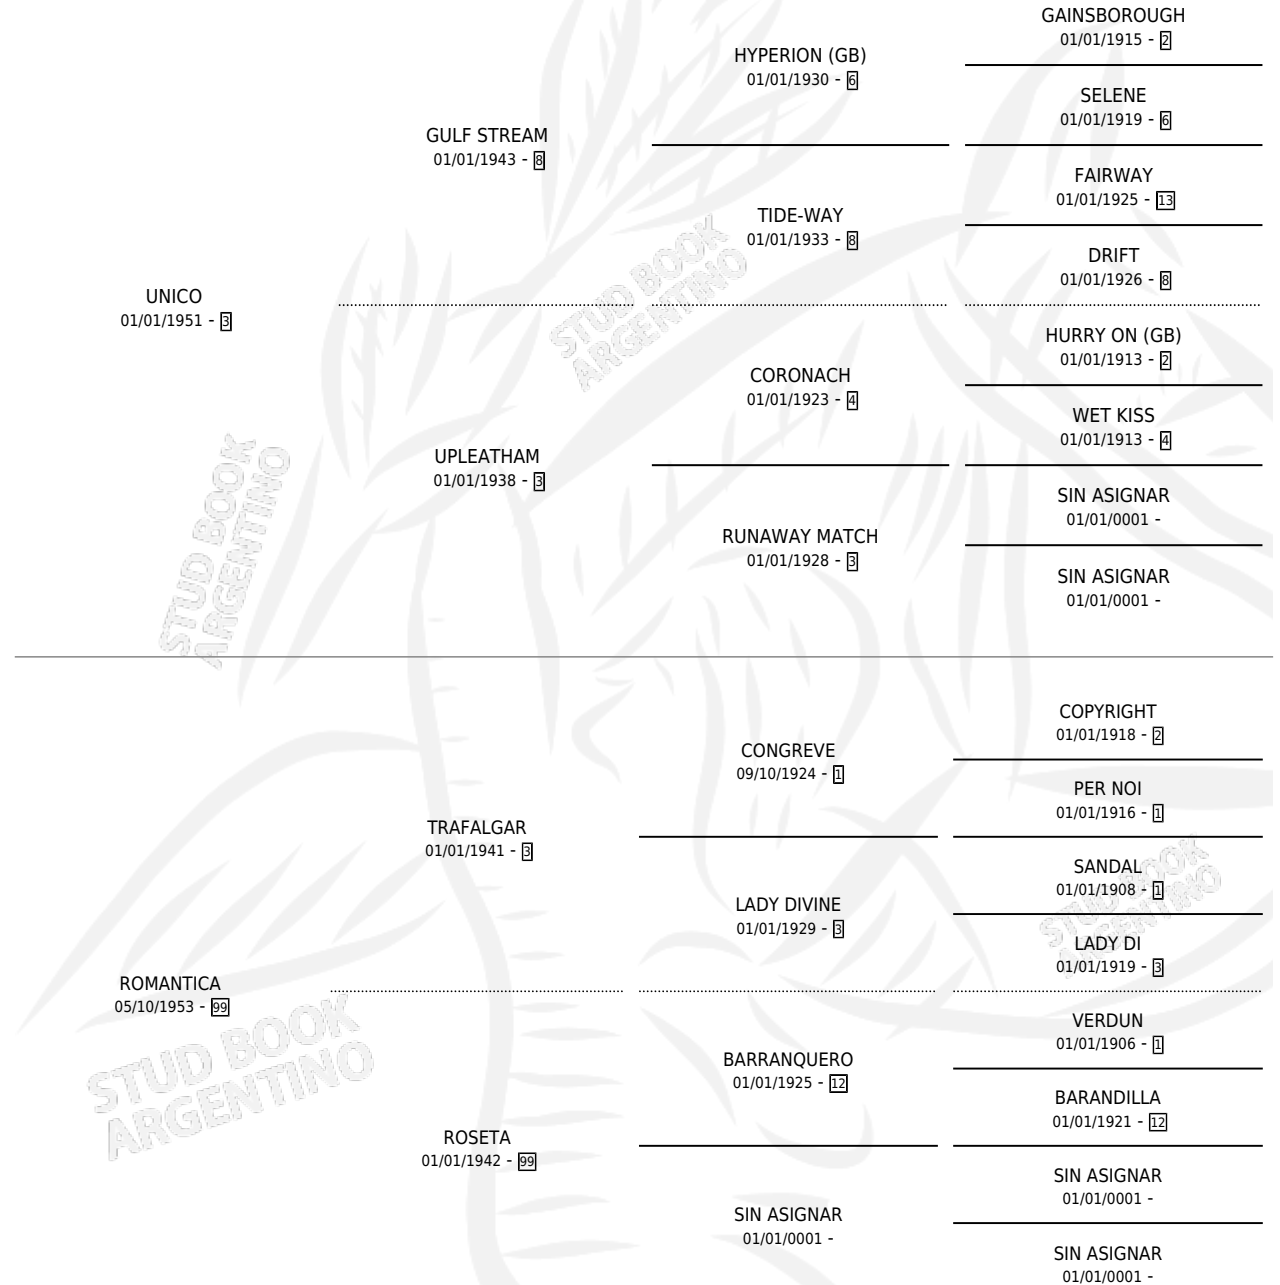

URUBA

por UNICO y ROMANTICA por TRAFALGAR

Argentina · Hembra · Alazan · SP · 30/09/1966
Familia 99 · Volumen 26

ESTADO

TIPIFICACIÓN SANGUÍNEA	X
TIPIFICACIÓN POR ADN	X
PASAPORTE	X
IDENTIFICACIÓN POR MICROCHIP	X
REPRODUCTOR	X

Lugar de nacimiento: Campo particular

Criador: Sin dato

PEDIGREE

URUBA

Datos oficiales del Stud Book Argentino

Documento generado el 03/05/2026

studbook.org.ar