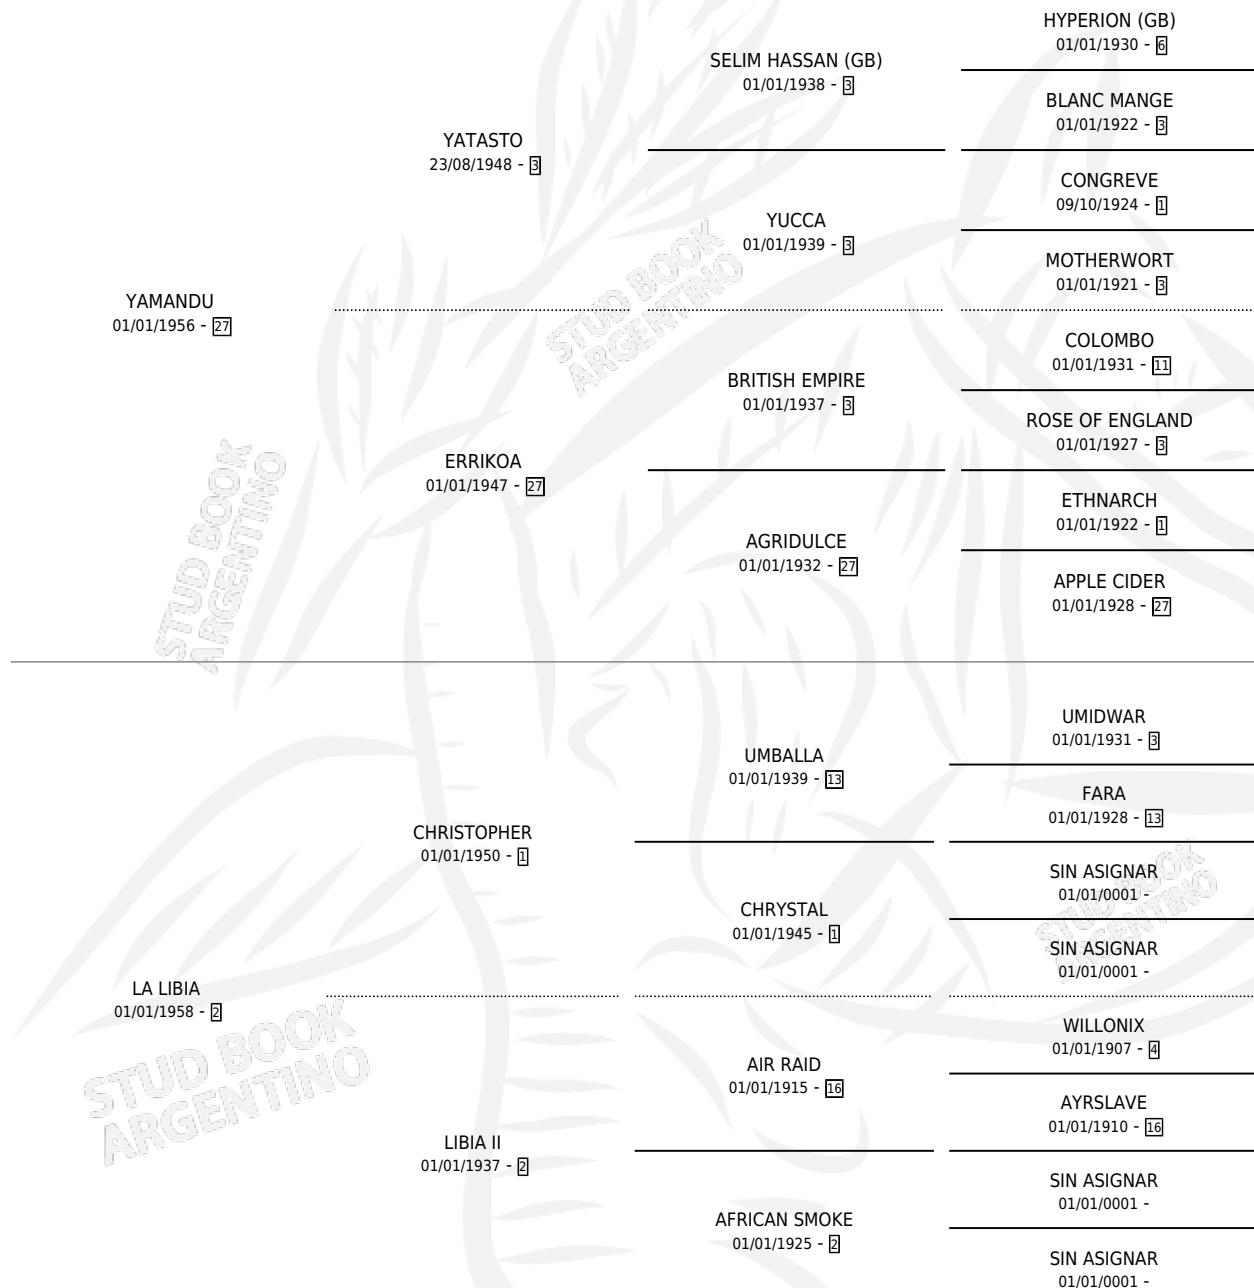

LAMARAROSA

por YAMANDU y LA LIBIA por CHRISTOPHER

Argentina · Hembra · Zaino · SP · 25/09/1966
Familia 2 · Volumen 26

ESTADO

TIPIFICACIÓN SANGUÍNEA	X
TIPIFICACIÓN POR ADN	X
PASAPORTE	X
IDENTIFICACIÓN POR MICROCHIP	X
REPRODUCTOR	✓

Lugar de nacimiento: Campo particular

Criador: Sin dato

~

HIJOS

	MACHOS	HEMBRAS
10 NACIERON	5	5
3 CORRIERON	3	0
3 GANARON	3	0
0 GANADORES CL	0 GANADORES GR	0 GANADORES G1

PEDIGREE