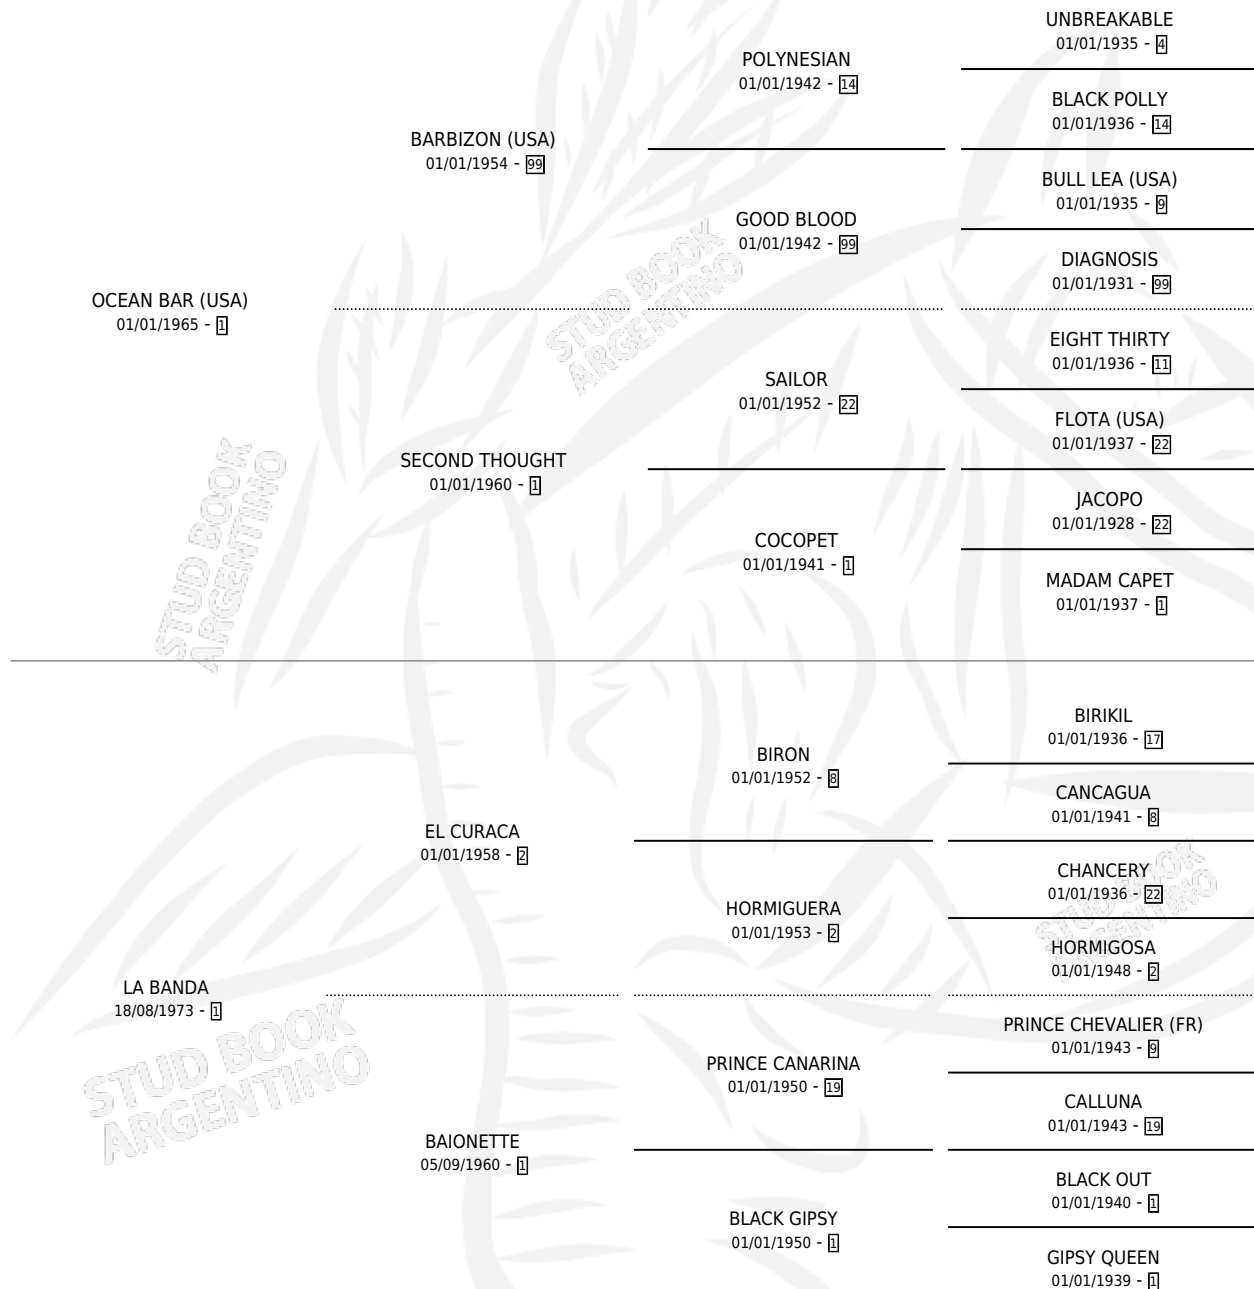

BAR HECTOR

por OCEAN BAR (USA) y LA BANDA por EL CURACA

Argentina · Macho · Zaino Negro · SP · 30/08/1981
Familia 1-w · Volumen 31

ESTADO

TIPIFICACIÓN SANGUÍNEA	X
TIPIFICACIÓN POR ADN	X
PASAPORTE	X
IDENTIFICACIÓN POR MICROCHIP	X
REPRODUCTOR	X

Lugar de nacimiento: Las Marianas

Criador: Sin dato

PEDIGREE

CAMPAÑA

Solo carreras oficiales de Argentina

POR EDAD

EDAD	CC	1°	2°	3°	4°	5°	NP	CLC	CLG	CLCG1	CLGG1	IMPORTE	GANANCIA / CC
5 AÑOS	4	3	1	0	0	0	0	0	0	0	0	\$1,041	\$260
6 AÑOS	1	1	0	0	0	0	0	0	0	0	0	\$0	\$0
7 AÑOS	1	0	0	0	0	0	1	0	0	0	0	\$0	\$0
TOTALES	6	4	1	0	0	0	1	0	0	0	0	\$1,041	\$174
%		66.7%	16.7%	0.0%	0.0%	0.0%	16.7%	0.0%	0.0%	0.0%	0.0%		