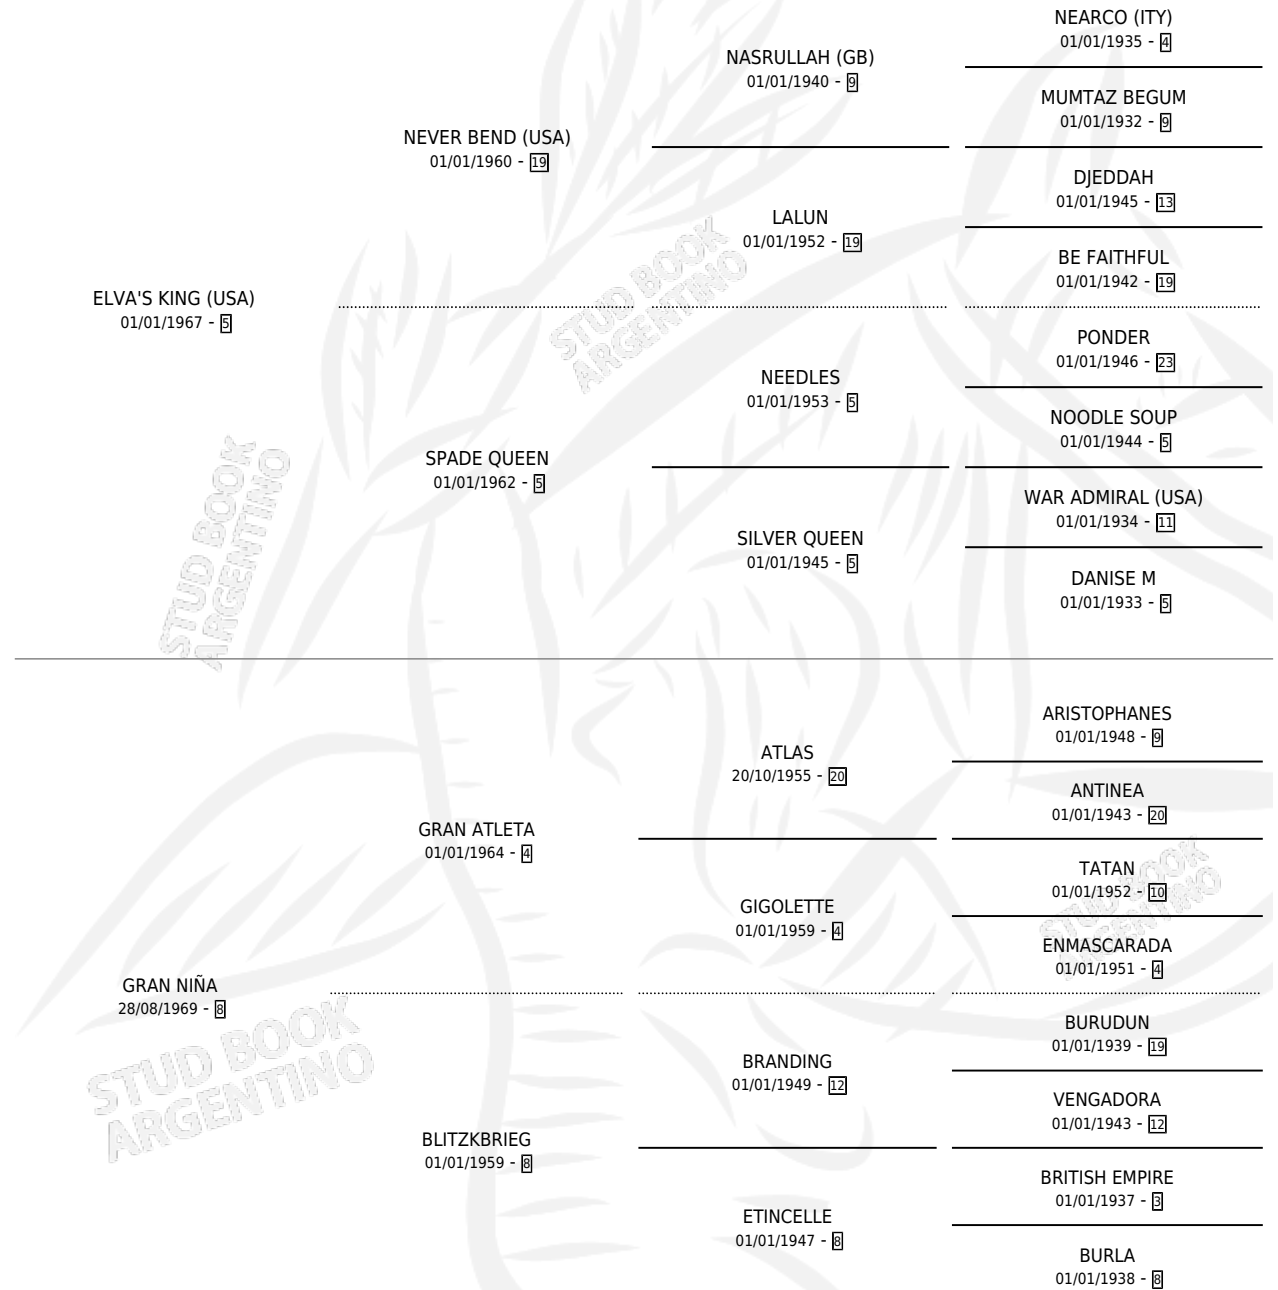

PEBETE KING

por **ELVA'S KING (USA)** y **GRAN NIÑA** por **GRAN ATLETA**

Argentina · Macho · Alazan · SP · 09/08/1981
Familia 8-g · Volumen 31

ESTADO

TIPIFICACIÓN SANGUÍNEA	X
TIPIFICACIÓN POR ADN	X
PASAPORTE	X
IDENTIFICACIÓN POR MICROCHIP	X
REPRODUCTOR	X

Lugar de nacimiento: Campo particular

Criador: Sin dato

PEDIGREE

PEBETE KING

Datos oficiales del Stud Book Argentino

Documento generado el 10/05/2026

studbook.org.ar