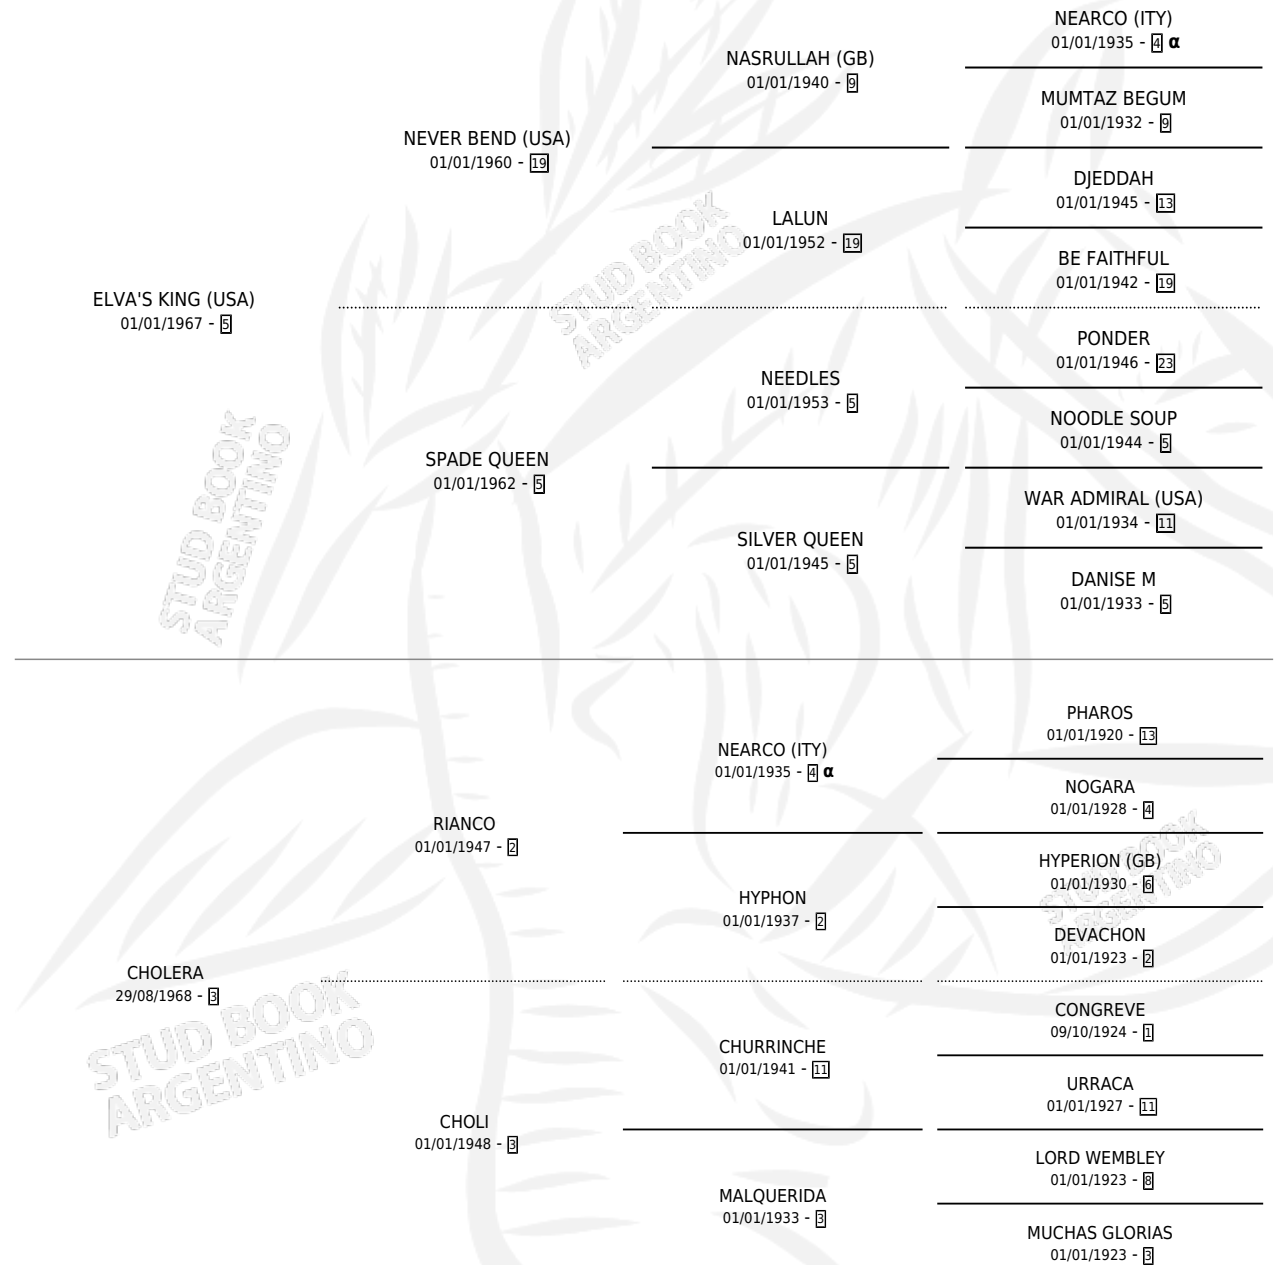

CHORLITO-KING

por ELVA'S KING (USA) y CHOLERA por RIANCO

Argentina · Macho · Alazan · SP · 29/08/1981
Familia 3-h · Volumen 31

ESTADO

TIPIFICACIÓN SANGUÍNEA	X
TIPIFICACIÓN POR ADN	X
PASAPORTE	X
IDENTIFICACIÓN POR MICROCHIP	X
REPRODUCTOR	X

Lugar de nacimiento: Campo particular

Criador: Sin dato

PEDIGREE

INBREEDING : α

CHORLITO-KING

Datos oficiales del Stud Book Argentino

Documento generado el 10/05/2026

studbook.org.ar