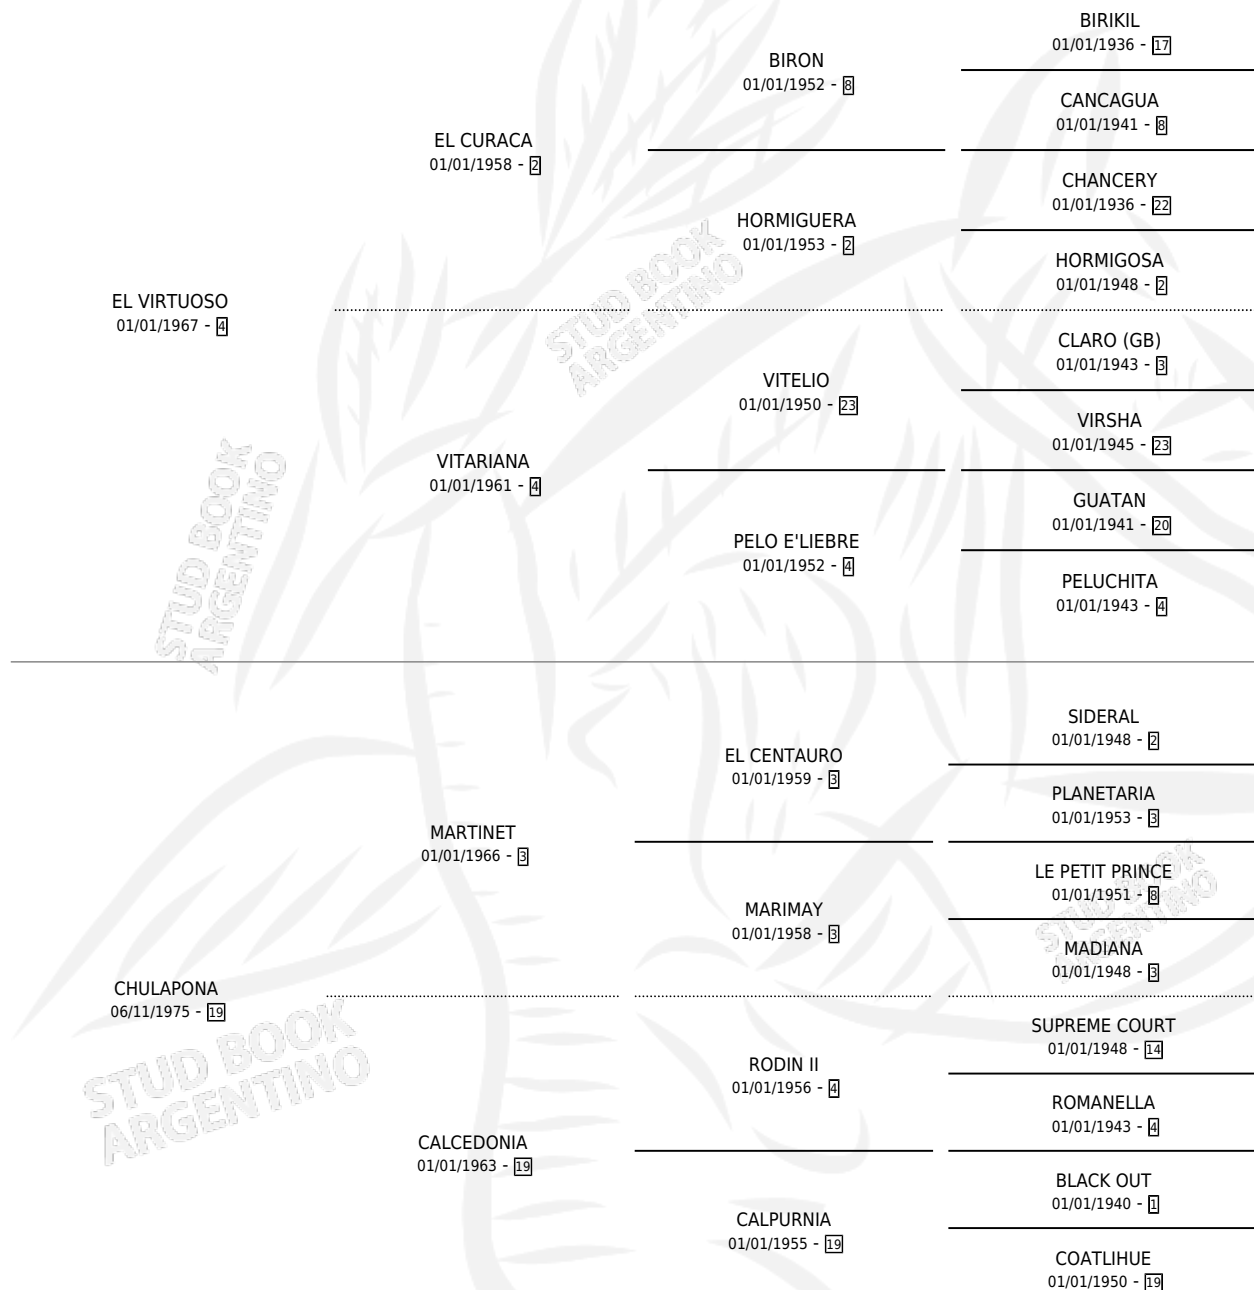

LA VIRTUOSA

por EL VIRTUOSO y CHULAPONA por MARTINET

Argentina · Hembra · Zaino Negro · SP · 03/08/1981
Familia 19-c · Volumen 31

ESTADO

TIPIFICACIÓN SANGUÍNEA	X
TIPIFICACIÓN POR ADN	X
PASAPORTE	X
IDENTIFICACIÓN POR MICROCHIP	X
REPRODUCTOR	✓

Lugar de nacimiento: Campo particular

Criador: Asociacion Cooperativa De Criadores De Caballos De Carrera

PEDIGREE

CAMPAÑA

Solo carreras oficiales de Argentina

POR EDAD

EDAD	CC	1°	2°	3°	4°	5°	NP	CLC	CLG	CLCG1	CLGG1	IMPORTE	GANANCIA / CC
2 AÑOS	1	1	0	0	0	0	0	0	0	0	0	\$0	\$0
TOTALES	1	1	0	0	0	0	0	0	0	0	0	\$0	\$0
%		100%	0.0%	0.0%	0.0%	0.0%	0.0%	0.0%	0.0%	0.0%	0.0%		

SERVICIOS

Servicios **1** / Nacimientos **0** / Efectividad **0.00%**

PADRILLO	PRODUCTO	CRIADOR	1ER SERVICIO	ÚLTIMO SERVICIO
LONG ROAD	∅		06/09/1987	21/10/1987

LA VIRTUOSA

Datos oficiales del Stud Book Argentino