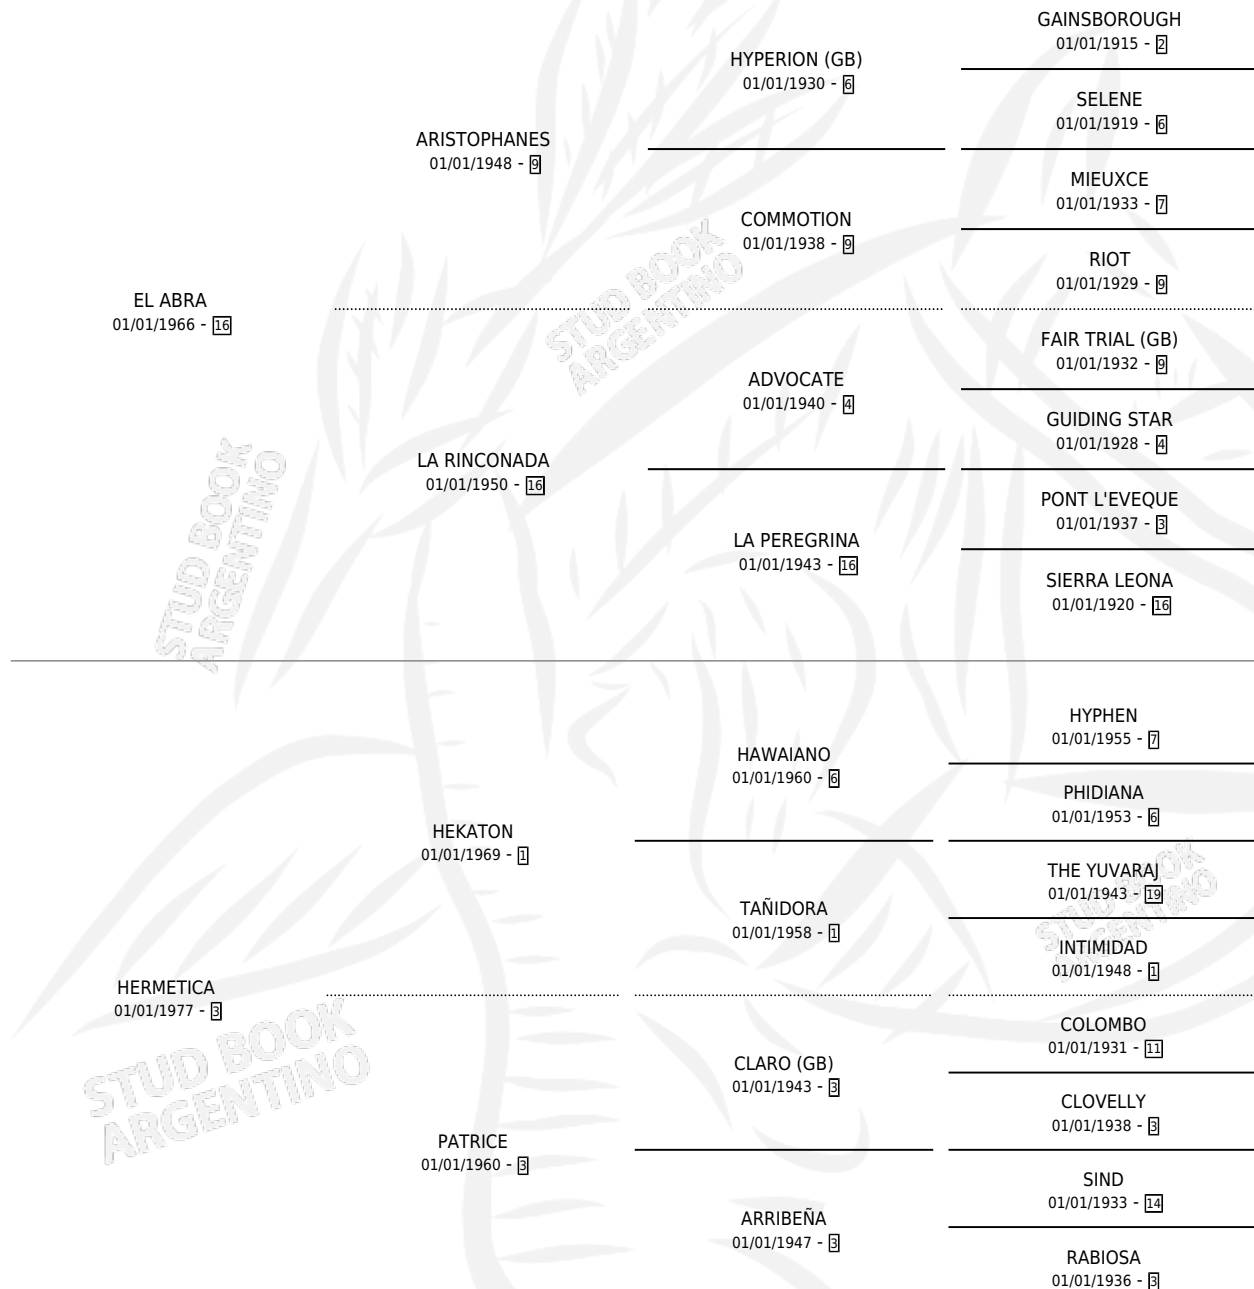

LA NEBLINA

por **EL ABRA** y **HERMETICA** por **HEKATON**

Argentina · Hembra · Alazan Tostado · SP · 19/08/1981
Familia 3-h · Volumen 31

ESTADO

TIPIFICACIÓN SANGUÍNEA	✓
TIPIFICACIÓN POR ADN	X
PASAPORTE	X
IDENTIFICACIÓN POR MICROCHIP	X
REPRODUCTOR	✓

Lugar de nacimiento: Campo particular

Criador: Sin dato

~

HIJOS

	MACHOS	HEMBRAS
3 NACIERON	1	2
2 CORRIERON	1	1
1 GANARON	1	0
0 GANADORES CL	0 GANADORES GR	0 GANADORES G1

PEDIGREE