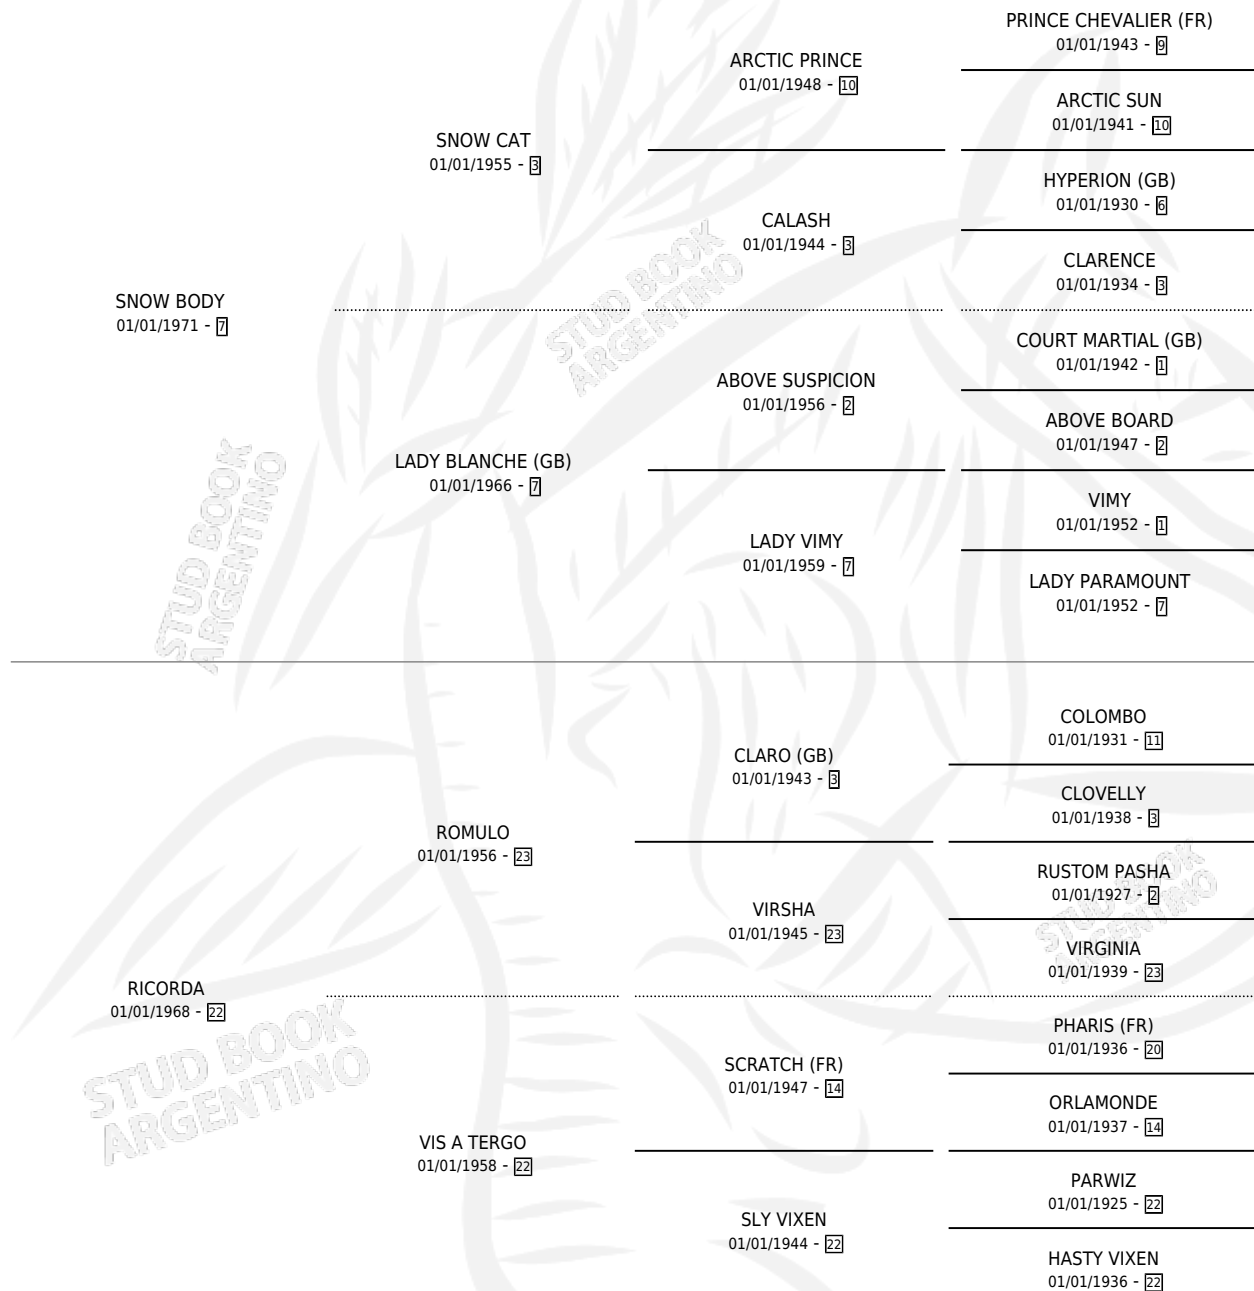

TERE'S BODY

por SNOW BODY y RICORDA por ROMULO

Argentina · Hembra · Alazan · SP · 20/08/1981
Familia 22-c · Volumen 31

ESTADO

TIPIFICACIÓN SANGUÍNEA	✓
TIPIFICACIÓN POR ADN	X
PASAPORTE	X
IDENTIFICACIÓN POR MICROCHIP	X
REPRODUCTOR	✓

Lugar de nacimiento: Campo particular

Criador: Seleme Miguel Armando

~

HIJOS

	MACHOS	HEMBRAS
4 NACIERON	2	2
SIN ACTUACIONES		

PEDIGREE

S

mientos 4 / Efectividad 44.44%

PADRILLO	PRODUCTO	CRIADOR	1ER SERVICIO	ÚLTIMO SERVICIO
NEW LEFT	∅		11/10/1996	15/10/1996
TERE'S BODY	∅		16/09/1995	20/09/1995
Datos oficiales del Stud Book Argentino			16/09/1994	23/09/1994
MUSTER	∅		16/11/1993	17/11/1993
NEW LEFT	∅		16/11/1993	17/11/1993
studbook.org.ar			16/11/1993	17/11/1993
NEW LEFT	SOJERO (M A, 09/11/1993)	EL GUARDAMONTE	21/08/1992	14/11/1992
MUSTER	SNOW MUSTER (M Z, 11/08/1992)	EL GUARDAMONTE	22/08/1991	29/08/1991
MUSTER	∅		11/11/1990	23/12/1990
MUSTER	MARIA V. (H Z, 04/11/1990)	EL GUARDAMONTE	23/11/1989	26/11/1989
MUSTER	MUSTERINE (H A, 26/08/1989)	EL GUARDAMONTE	27/09/1988	30/09/1988