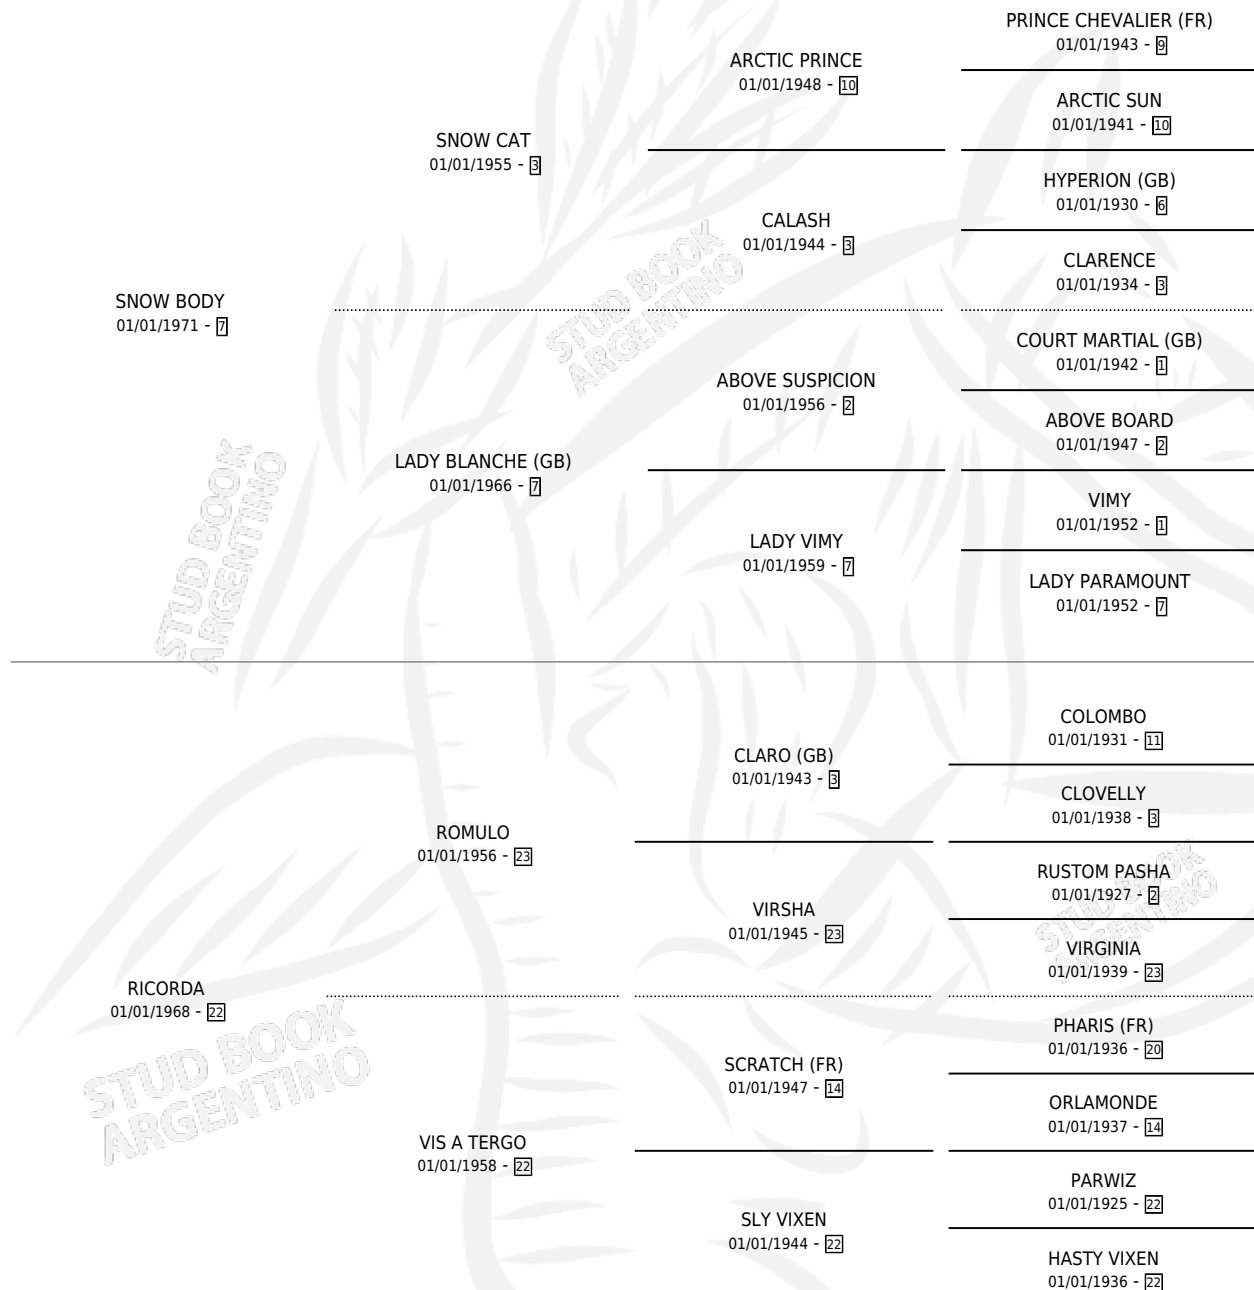

TERE'S BODY

por SNOW BODY y RICORDA por ROMULO

Argentina · Hembra · Alazan · SP · 20/08/1981
Familia 22-c · Volumen 31

ESTADO

TIPIFICACIÓN SANGUÍNEA	✓
TIPIFICACIÓN POR ADN	X
PASAPORTE	X
IDENTIFICACIÓN POR MICROCHIP	X
REPRODUCTOR	✓

Lugar de nacimiento: Campo particular

Criador: Seleme Miguel Armando

~

HIJOS

	MACHOS	HEMBRAS
4 NACIERON	2	2
SIN ACTUACIONES		

PEDIGREE

S

mientos 4 / Efectividad 44.44%

PADRILLO	PRODUCTO	CRIADOR	1ER SERVICIO	ÚLTIMO SERVICIO
NEW LEFT	∅		11/10/1996	15/10/1996
TERE'S BODY	∅		16/09/1995	20/09/1995
Datos oficiales del Stud Book Argentino			16/09/1994	23/09/1994
MUSTER	∅		16/11/1993	17/11/1993
NEW LEFT	∅		16/11/1993	17/11/1993
studbook.org.ar			16/11/1993	17/11/1993
NEW LEFT	SOJERO (M A, 09/11/1993)	EL GUARDAMONTE	21/08/1992	14/11/1992
MUSTER	SNOW MUSTER (M Z, 11/08/1992)	EL GUARDAMONTE	22/08/1991	29/08/1991
MUSTER	∅		11/11/1990	23/12/1990
MUSTER	MARIA V. (H Z, 04/11/1990)	EL GUARDAMONTE	23/11/1989	26/11/1989
MUSTER	MUSTERINE (H A, 26/08/1989)	EL GUARDAMONTE	27/09/1988	30/09/1988