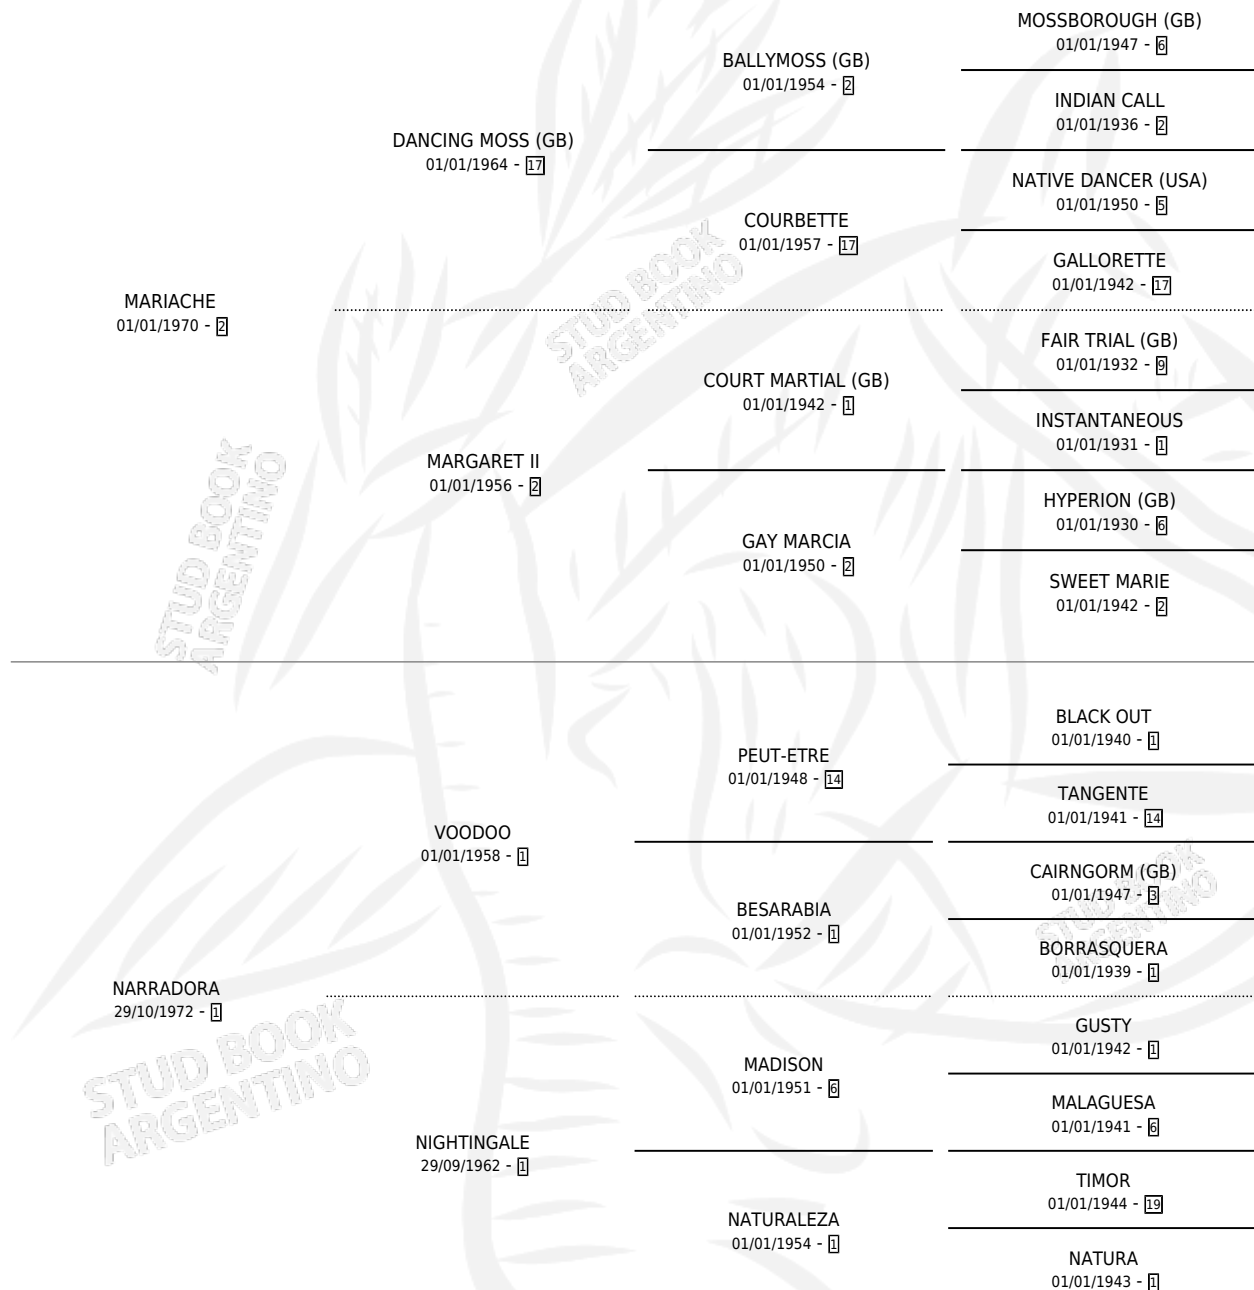

NOT TOMORROW

por **MARIACHE** y **NARRADORA** por **VOODOO**

Argentina · Hembra · No Consigna · SP · 07/09/1981
Familia 1-j · Volumen 31

ESTADO

TIPIFICACIÓN SANGUÍNEA	X
TIPIFICACIÓN POR ADN	X
PASAPORTE	X
IDENTIFICACIÓN POR MICROCHIP	X
REPRODUCTOR	X

Lugar de nacimiento: Campo particular

Criador: Sin dato

PEDIGREE

EXPORTACIÓN / IMPORTACIÓN

FECHA	MOVIMIENTO	PAÍS
01/04/1986	EXPORTADO	ESTADOS UNIDOS

~

CAMPAÑA

Solo carreras oficiales de Argentina