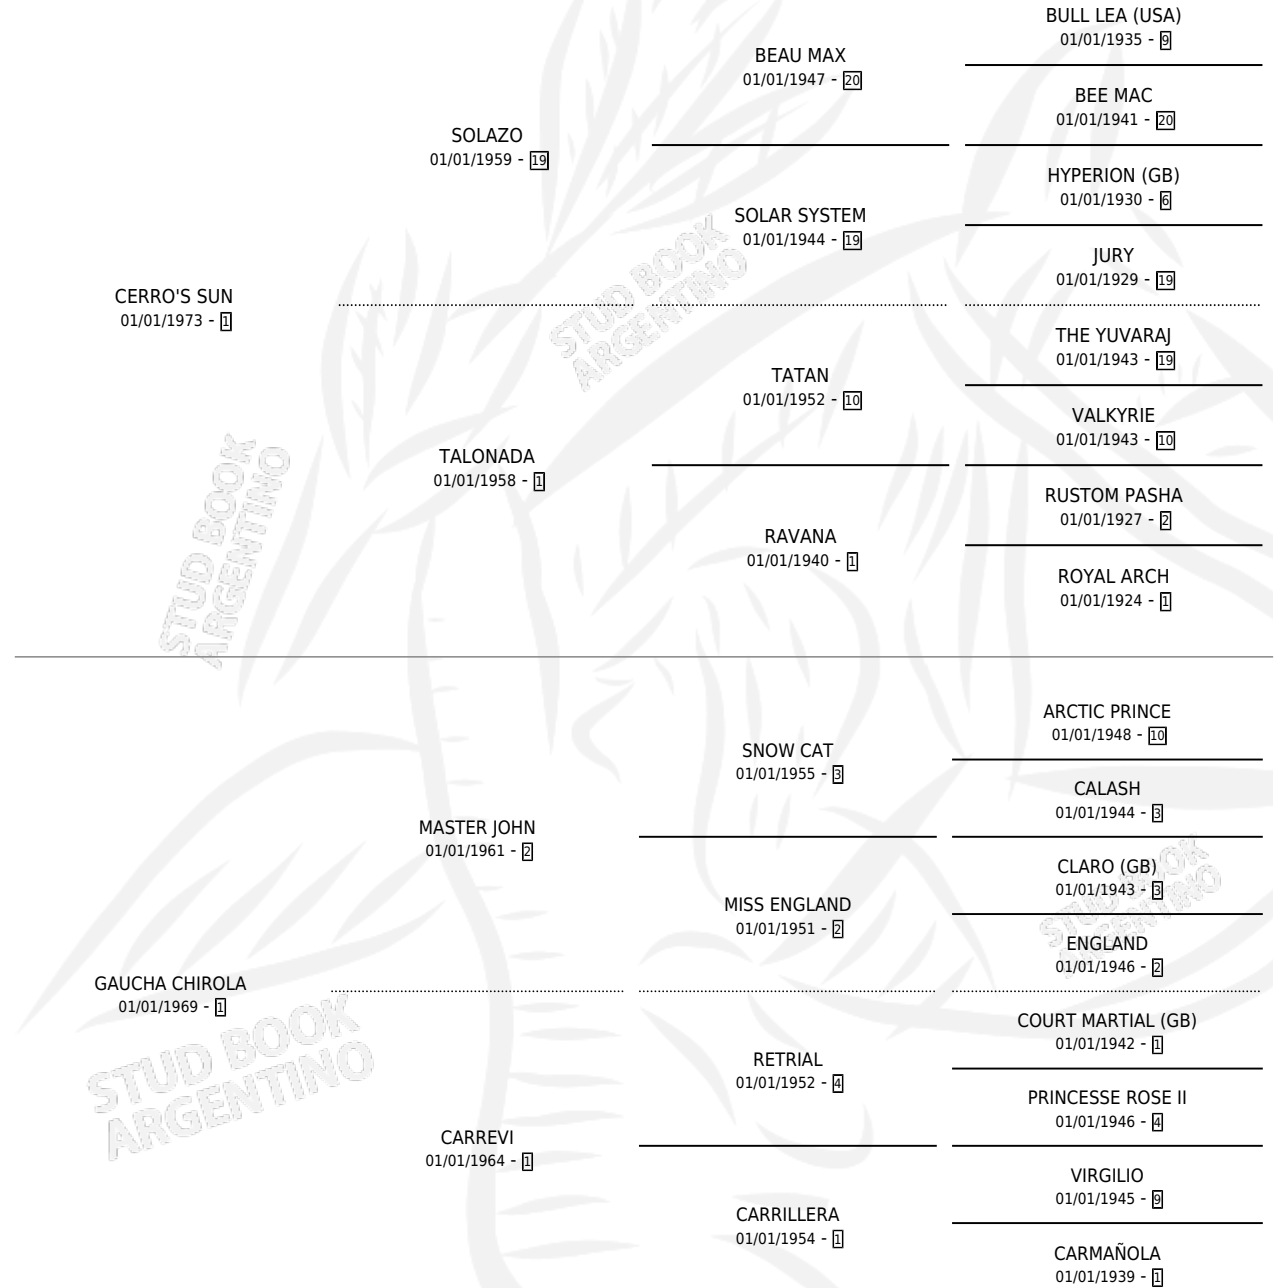

SOY DIVINA

por CERRO'S SUN y GAUCHA CHIROLA por MASTER JOHN

Argentina · Hembra · Alazan · SP · 10/09/1981
Familia 1-j · Volumen 31

ESTADO

TIPIFICACIÓN SANGUÍNEA	✓
TIPIFICACIÓN POR ADN	X
PASAPORTE	X
IDENTIFICACIÓN POR MICROCHIP	X
REPRODUCTOR	✓

Lugar de nacimiento: Campo particular

Criador: Sin dato

~

HIJOS

	MACHOS	HEMBRAS
1 NACIERON	1	0
SIN ACTUACIONES		

PEDIGREE