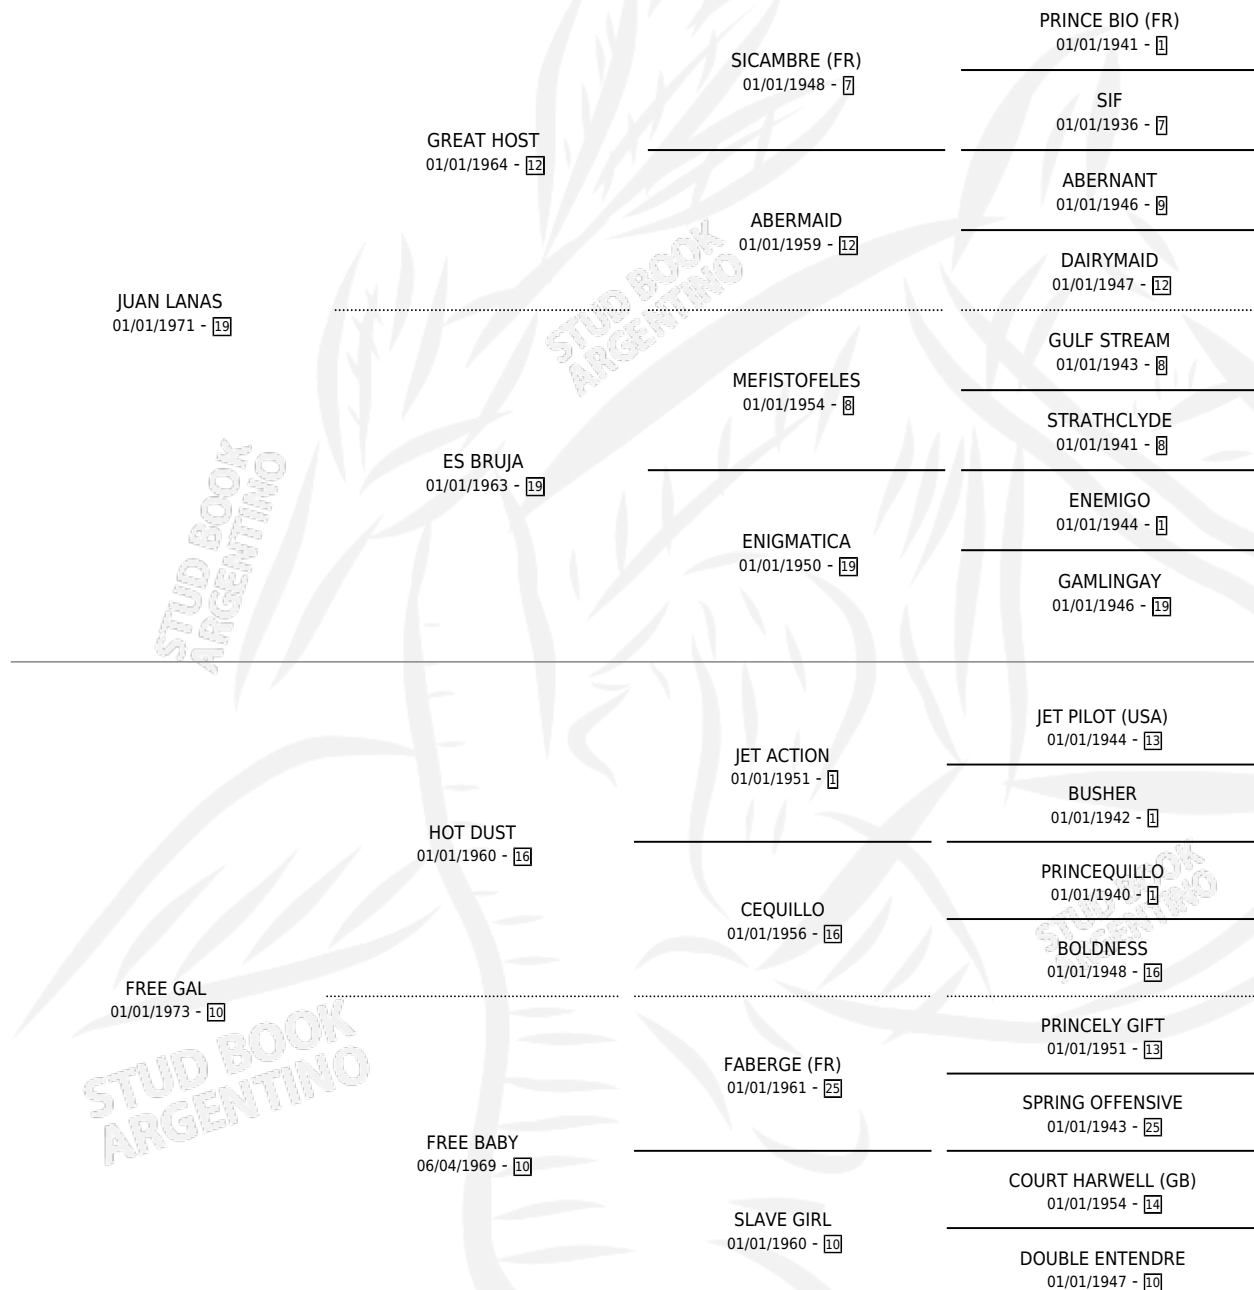

CORSUELA LANAS

por JUAN LANAS y FREE GAL por HOT DUST

Argentina · Hembra · Alazan · SP · 26/08/1981
Familia 10-d · Volumen 31

ESTADO

TIPIFICACIÓN SANGUÍNEA	✓
TIPIFICACIÓN POR ADN	X
PASAPORTE	X
IDENTIFICACIÓN POR MICROCHIP	X
REPRODUCTOR	✓

Lugar de nacimiento: Campo particular

Criador: Sin dato

~

HIJOS

	MACHOS	HEMBRAS
2 NACIERON	1	1
SIN ACTUACIONES		

PEDIGREE

S

mientos 2 / Efectividad 25.00%

PADRILLO	PRODUCTO	CRIADOR	1ER SERVICIO	ÚLTIMO SERVICIO
SNOW PHOBOS	Ø		05/09/1995	17/11/1995
SNOW PHOBOS	Ø		16/10/1994	15/11/1994
SONETO	SOY SONETO (M Z, 20/11/1993)	SIN DATO	21/10/1992	25/11/1992
WIND (URU)	WIND GACELA (H Z, 14/10/1992)	SIN DATO	12/10/1991	16/10/1991
SNOW PHOBOS	Ø		03/10/1990	07/10/1990
WIND (URU)	Ø		22/12/1988	22/12/1988
SIN ASIGNAR	Ø			
SIN ASIGNAR	Ø			