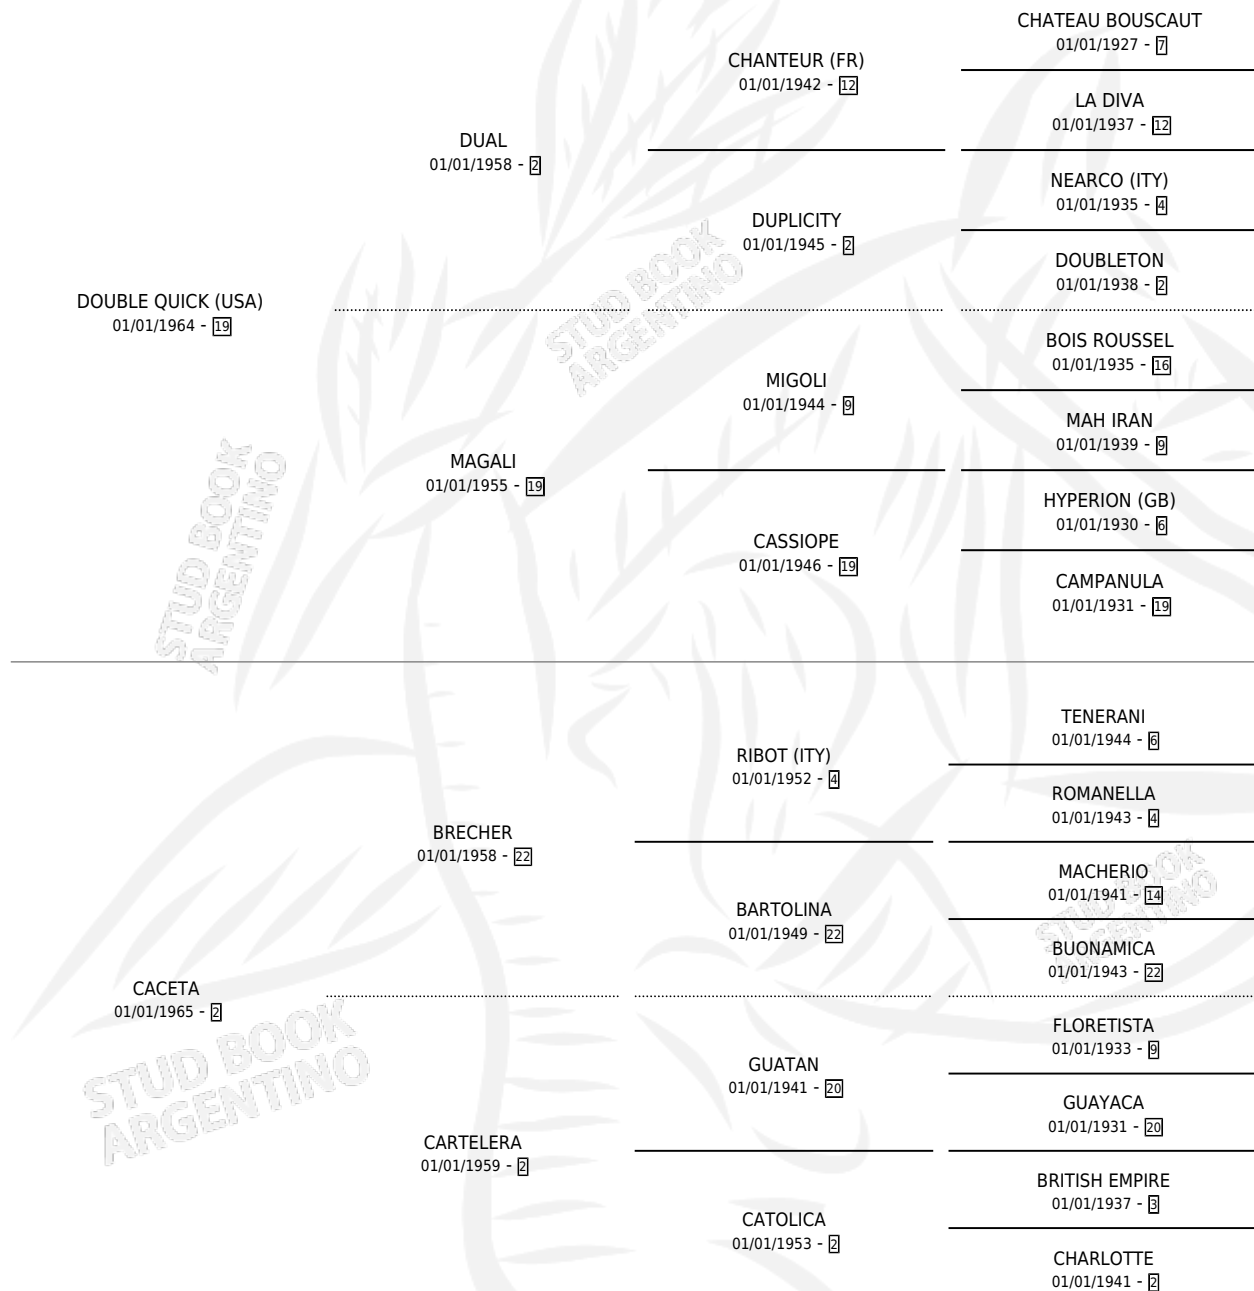

CORTITA QUICK

por **DOUBLE QUICK (USA)** y **CACETA** por **BRECHER**

Argentina · Hembra · Alazan Tostado · SP · 24/08/1981
Familia 2-n · Volumen 31

ESTADO

TIPIFICACIÓN SANGUÍNEA	✓
TIPIFICACIÓN POR ADN	X
PASAPORTE	X
IDENTIFICACIÓN POR MICROCHIP	X
REPRODUCTOR	✓

Lugar de nacimiento: Campo particular

Criador: Costa Del Sol S.A.

~

HIJOS

	MACHOS	HEMBRAS
4 NACIERON	2	2
2 CORRIERON	1	1
1 GANARON	0	1
0 GANADORES CL	0 GANADORES GR	0 GANADORES G1

PEDIGREE

CAMPAÑA

Solo carreras oficiales de Argentina