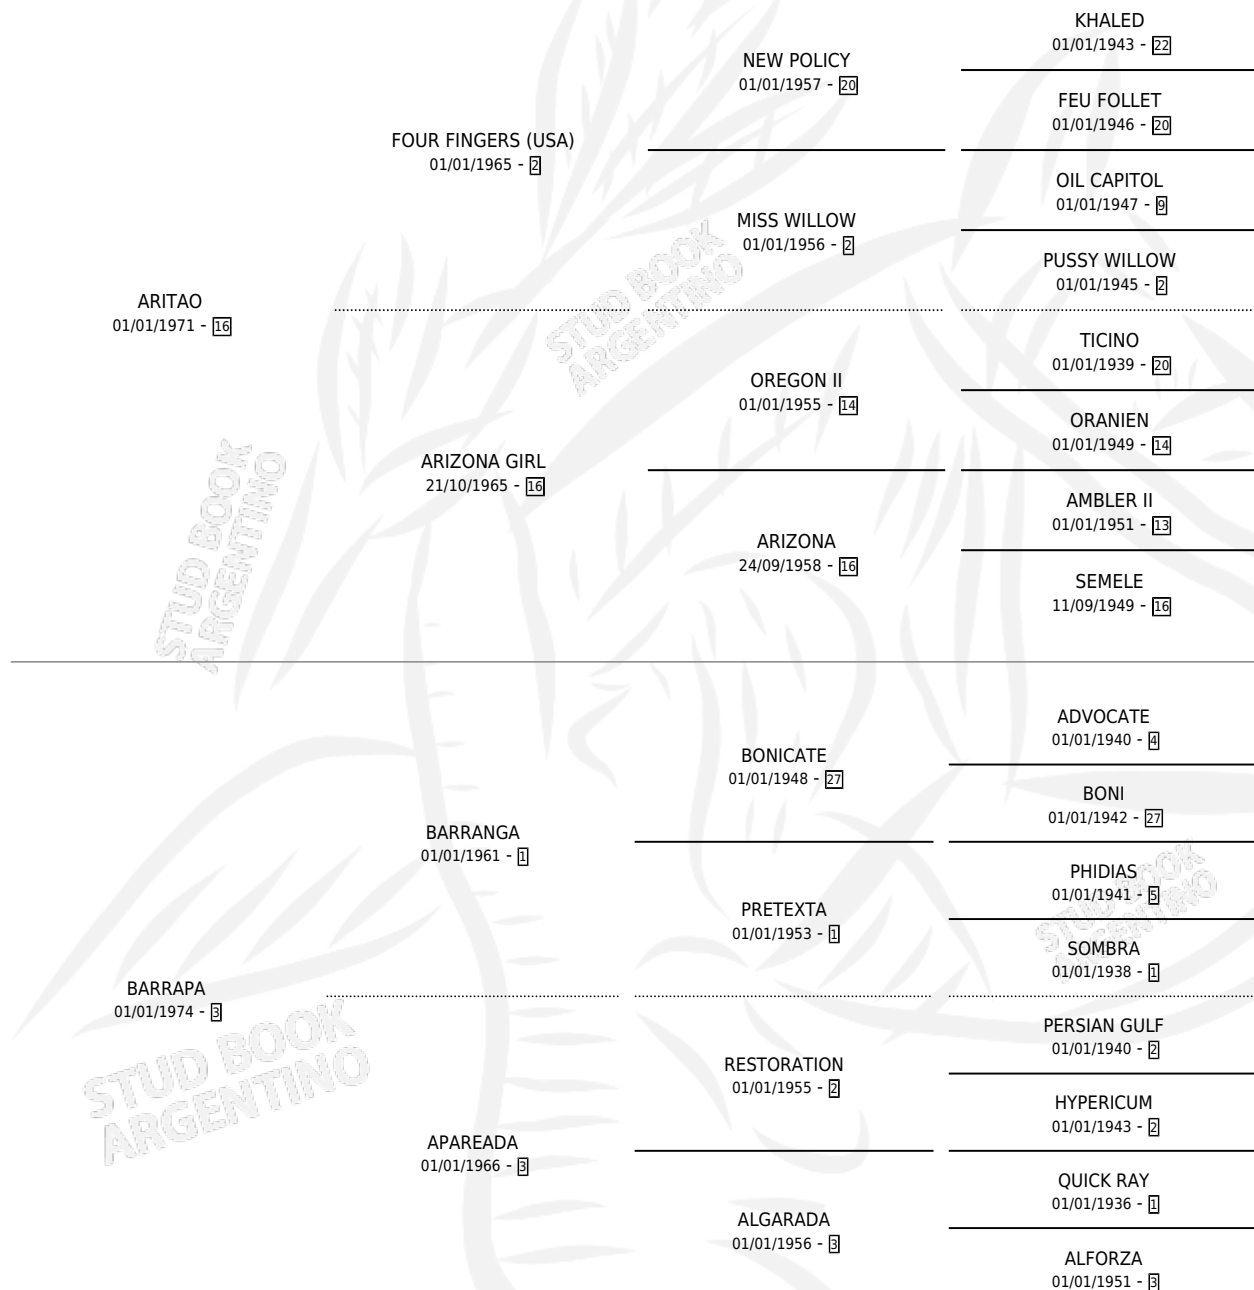

Lugar de nacimiento: El Cielo

Criador: Sin dato

~

HIJOS

	MACHOS	HEMBRAS
4 NACIERON	1	3
1 CORRIERON	0	1
1 GANARON	0	1
0 GANADORES CL	0 GANADORES GR	0 GANADORES G1

PEDIGREE

CAMPAÑA

Solo carreras oficiales de Argentina