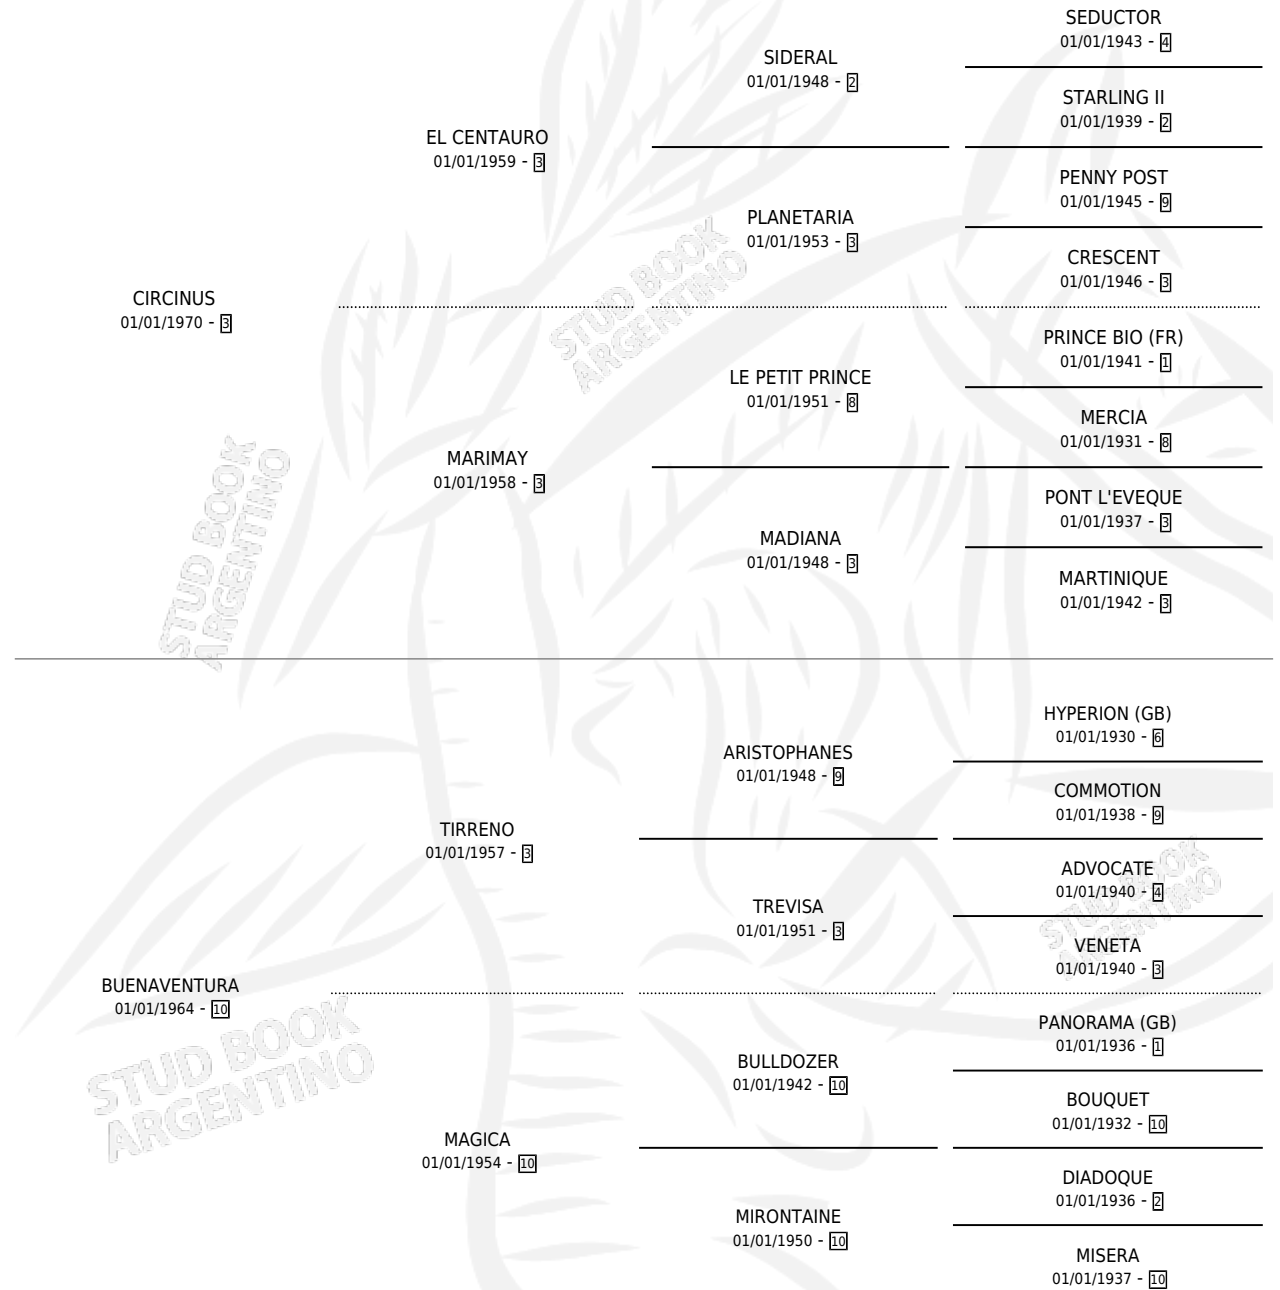

GITANESCO

por CIRCINUS y BUENAVENTURA por TIRRENO

Argentina · Macho · Zaino Negro · SP · 04/09/1981
Familia 10-d · Volumen 31

ESTADO

TIPIFICACIÓN SANGUÍNEA	X
TIPIFICACIÓN POR ADN	X
PASAPORTE	X
IDENTIFICACIÓN POR MICROCHIP	X
REPRODUCTOR	X

Lugar de nacimiento: Trinidad

Criador: Sin dato

PEDIGREE