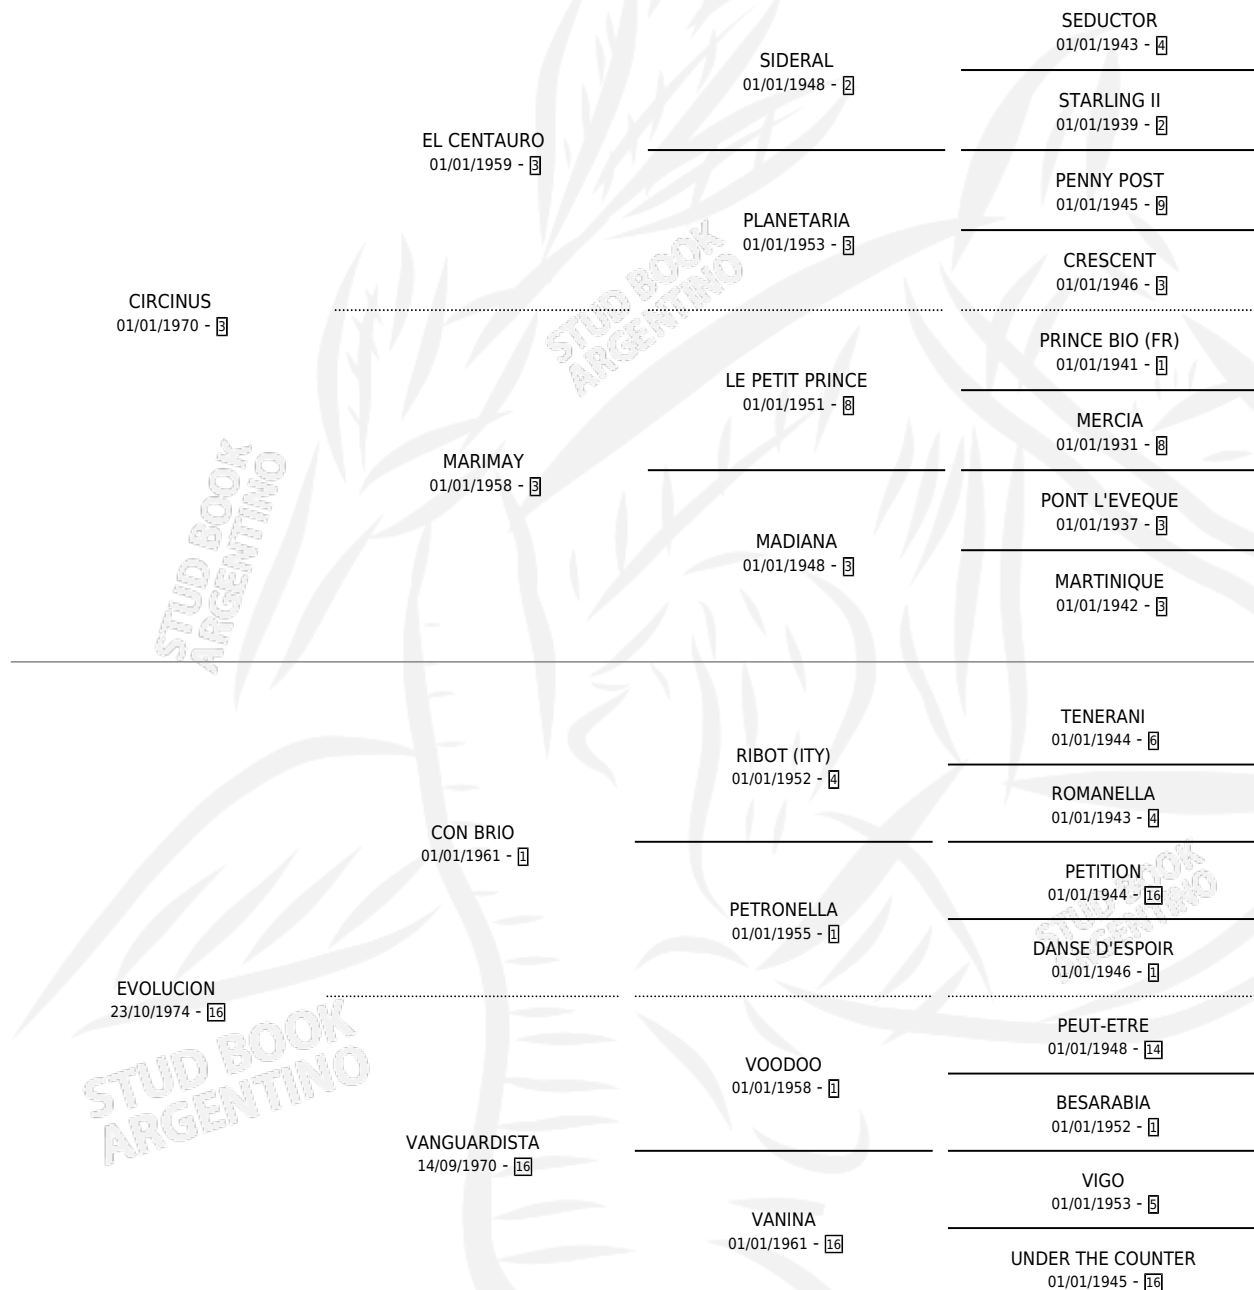

NOUVELLE

por CIRCINUS y EVOLUCION por CON BRIO

Argentina · Hembra · Zaino · SP · 01/01/1981
Familia 16-f · Volumen 31

ESTADO

TIPIFICACIÓN SANGUÍNEA	✓
TIPIFICACIÓN POR ADN	X
PASAPORTE	X
IDENTIFICACIÓN POR MICROCHIP	X
REPRODUCTOR	✓

Lugar de nacimiento: Campo particular

Criador: Sin dato

~

HIJOS

	MACHOS	HEMBRAS
5 NACIERON	2	3
1 CORRIERON	0	1
1 GANARON	0	1
0 GANADORES CL	0 GANADORES GR	0 GANADORES G1

PEDIGREE

S

cimientos 5 / Efectividad 50.00%

PADRILLO	PRODUCTO	CRIADOR	1ER SERVICIO	ÚLTIMO SERVICIO
CHEF	∅		04/10/1995	06/10/1995
NOUVELLE CHEF	EL NOVATO (M Z, 27/09/1995) •MURIÓ EL 16/07/1996•	SIN DATO	08/09/1994	15/10/1994
Documento generado el 02/05/2026 CHEF	∅		08/11/1993	10/11/1993
studbook.org.ar CHEF	NOUVITA (H Z, 31/10/1993) •MURIÓ EL 30/04/1996•	SIN DATO	30/11/1992	02/12/1992
CHEF	∅		04/11/1991	08/11/1991
RULE BRITANNIA (USA)	RULETANA (H Z, 27/10/1991)	SIN DATO	19/10/1990	15/11/1990
VERAL	∅		10/10/1987	15/12/1987
VERAL	NIGHT BEE (H Z, 02/09/1987)	SIN DATO	16/09/1986	16/09/1986
VERAL	∅		20/11/1985	22/11/1985
KEARNEY (GB)	NORTE (M Z, 13/11/1985)	SIN DATO		