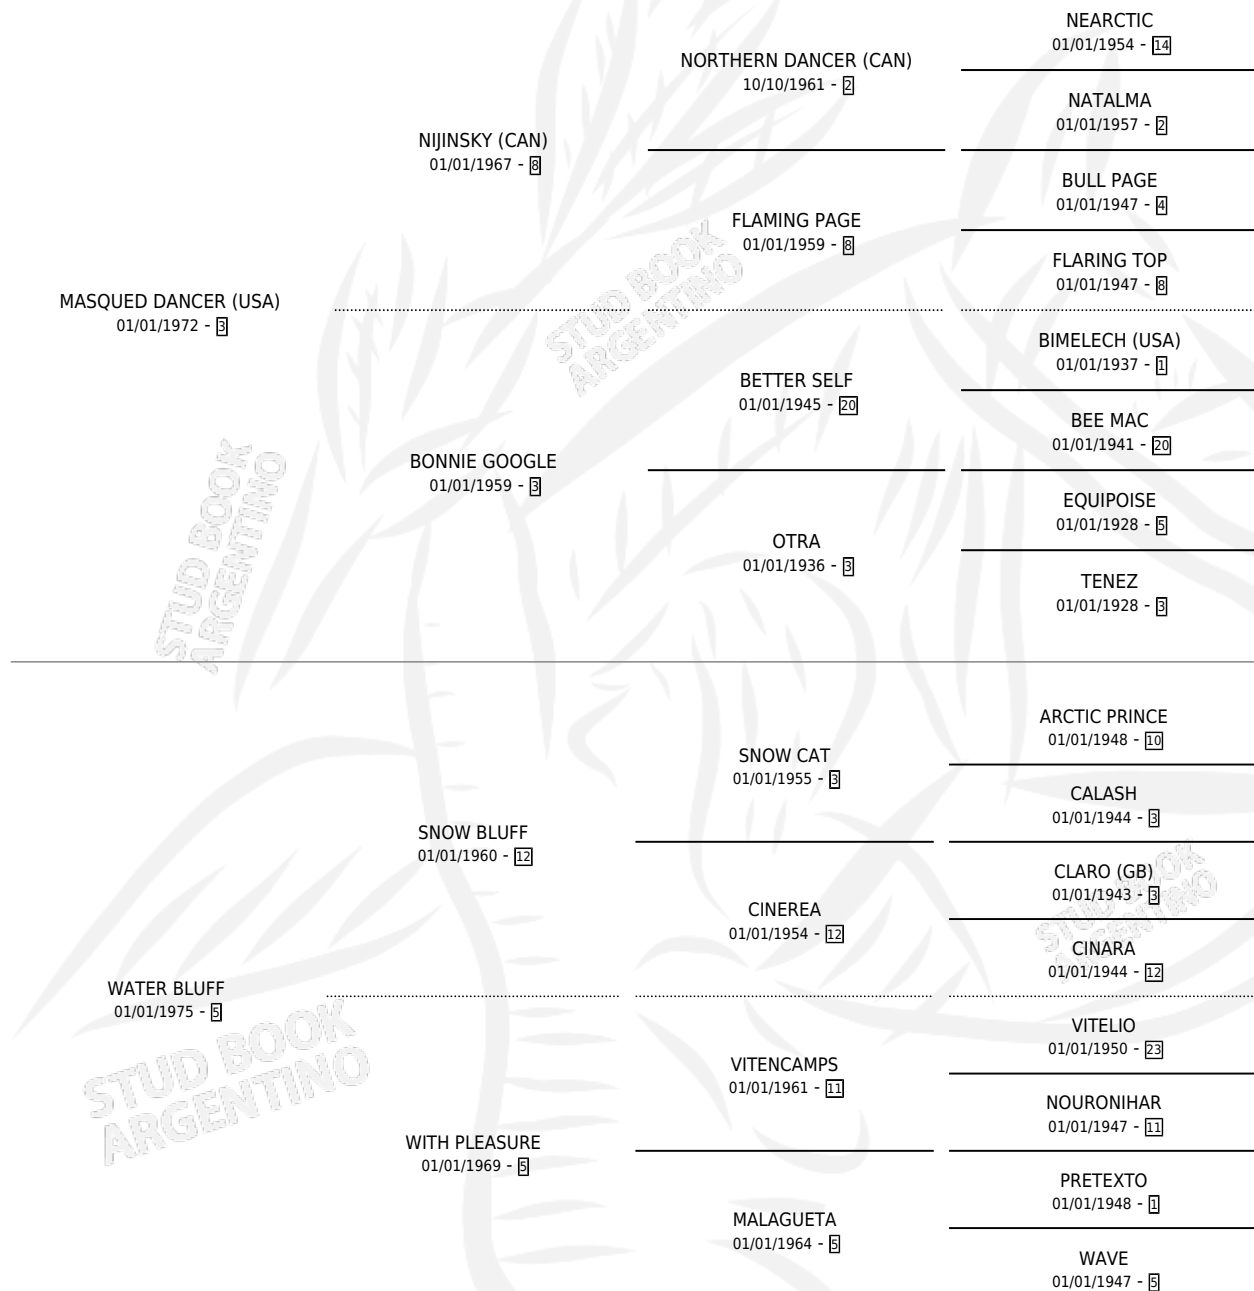

WATER DANCER

por MASQUED DANCER (USA) y WATER BLUFF por SNOW BLUFF

Argentina · Macho · No Consigna · SP · 01/01/1981
Familia 5-d · Volumen 31

ESTADO

TIPIFICACIÓN SANGUÍNEA	X
TIPIFICACIÓN POR ADN	X
PASAPORTE	X
IDENTIFICACIÓN POR MICROCHIP	X
REPRODUCTOR	X

Lugar de nacimiento: Campo particular

Criador: Sin dato

PEDIGREE

CAMPAÑA

Solo carreras oficiales de Argentina

POR EDAD

EDAD	CC	1°	2°	3°	4°	5°	NP	CLC	CLG	CLCG1	CLGG1	IMPORTE	GANANCIA / CC
4 AÑOS	1	1	0	0	0	0	0	0	0	0	0	\$0	\$0
5 AÑOS	7	3	1	2	0	1	0	1	0	0	0	\$0	\$0
TOTALES	8	4	1	2	0	1	0	1	0	0	0	\$0	\$0
%		50.0%	12.5%	25.0%	0.0%	12.5%	0.0%	12.5%	0.0%	0.0%	0.0%		