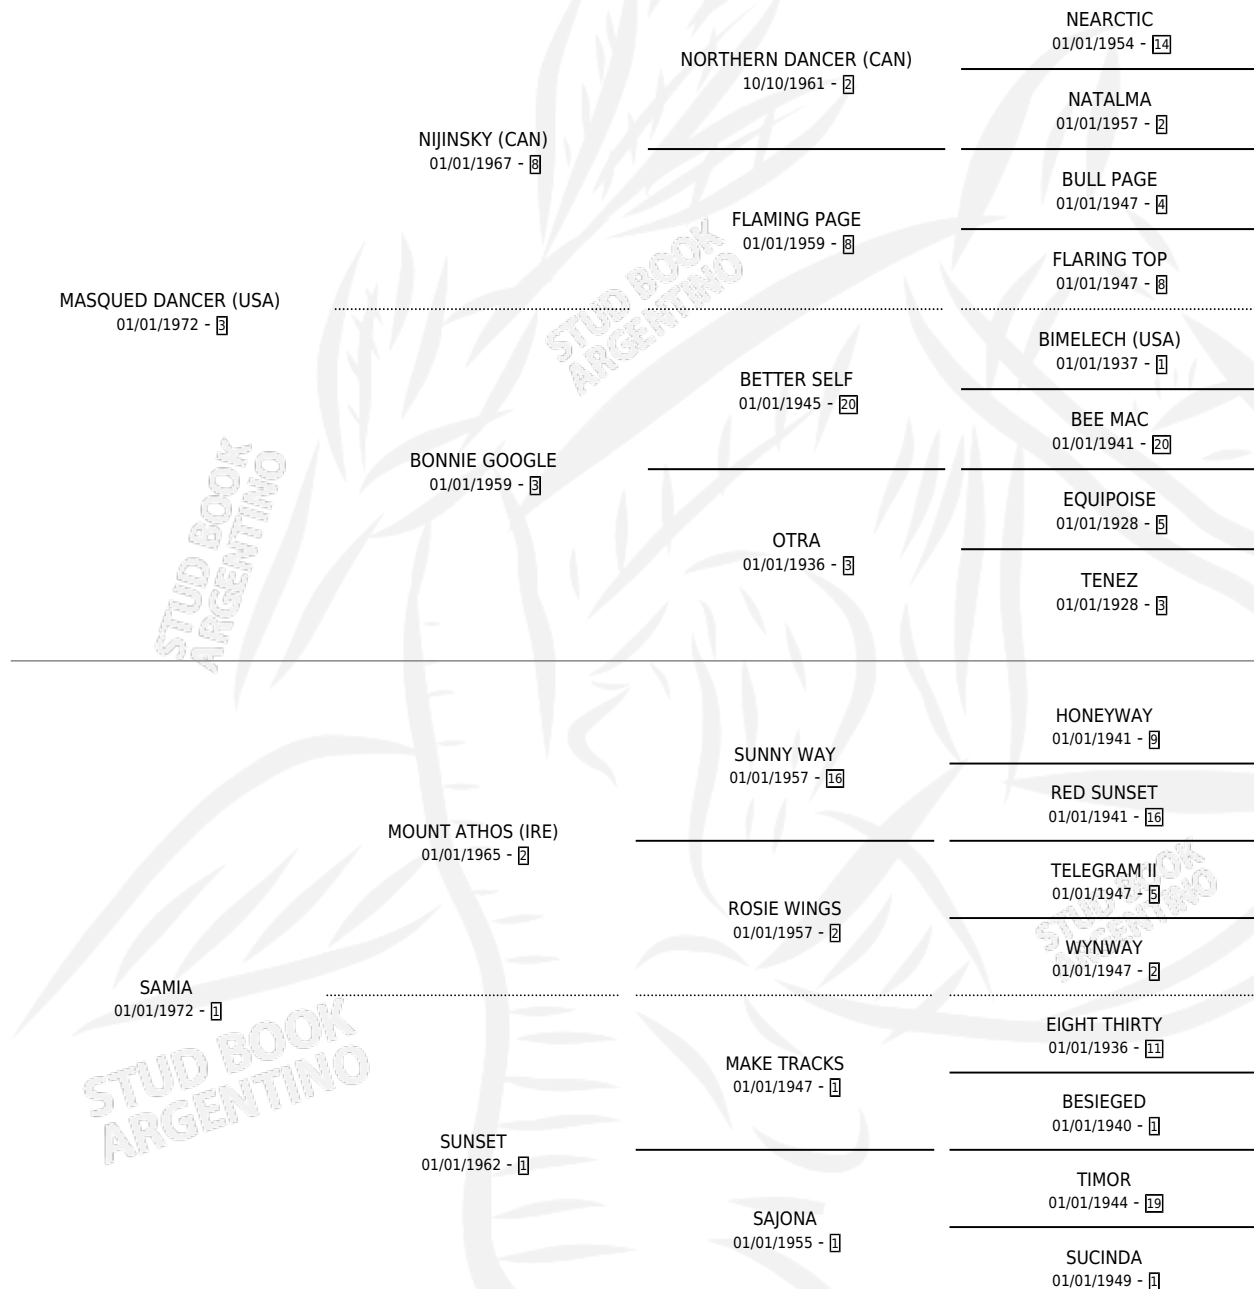

SALLOW DANCER

por **MASQUED DANCER (USA)** y **SAMIA** por **MOUNT ATHOS (IRE)**

Argentina · Hembra · Zaino · SP · 08/08/1981
Familia 1-t · Volumen 31

ESTADO

TIPIFICACIÓN SANGUÍNEA	✓
TIPIFICACIÓN POR ADN	X
PASAPORTE	X
IDENTIFICACIÓN POR MICROCHIP	X
REPRODUCTOR	✓

Lugar de nacimiento: Campo particular
Criador: Firmamento

~

HIJOS

	MACHOS	HEMBRAS
9 NACIERON	4	5
8 CORRIERON	3	5
5 GANARON	3	2

0	0	0
GANADORES CL	GANADORES GR	GANADORES G1

PEDIGREE

CAMPAÑA

Solo carreras oficiales de Argentina