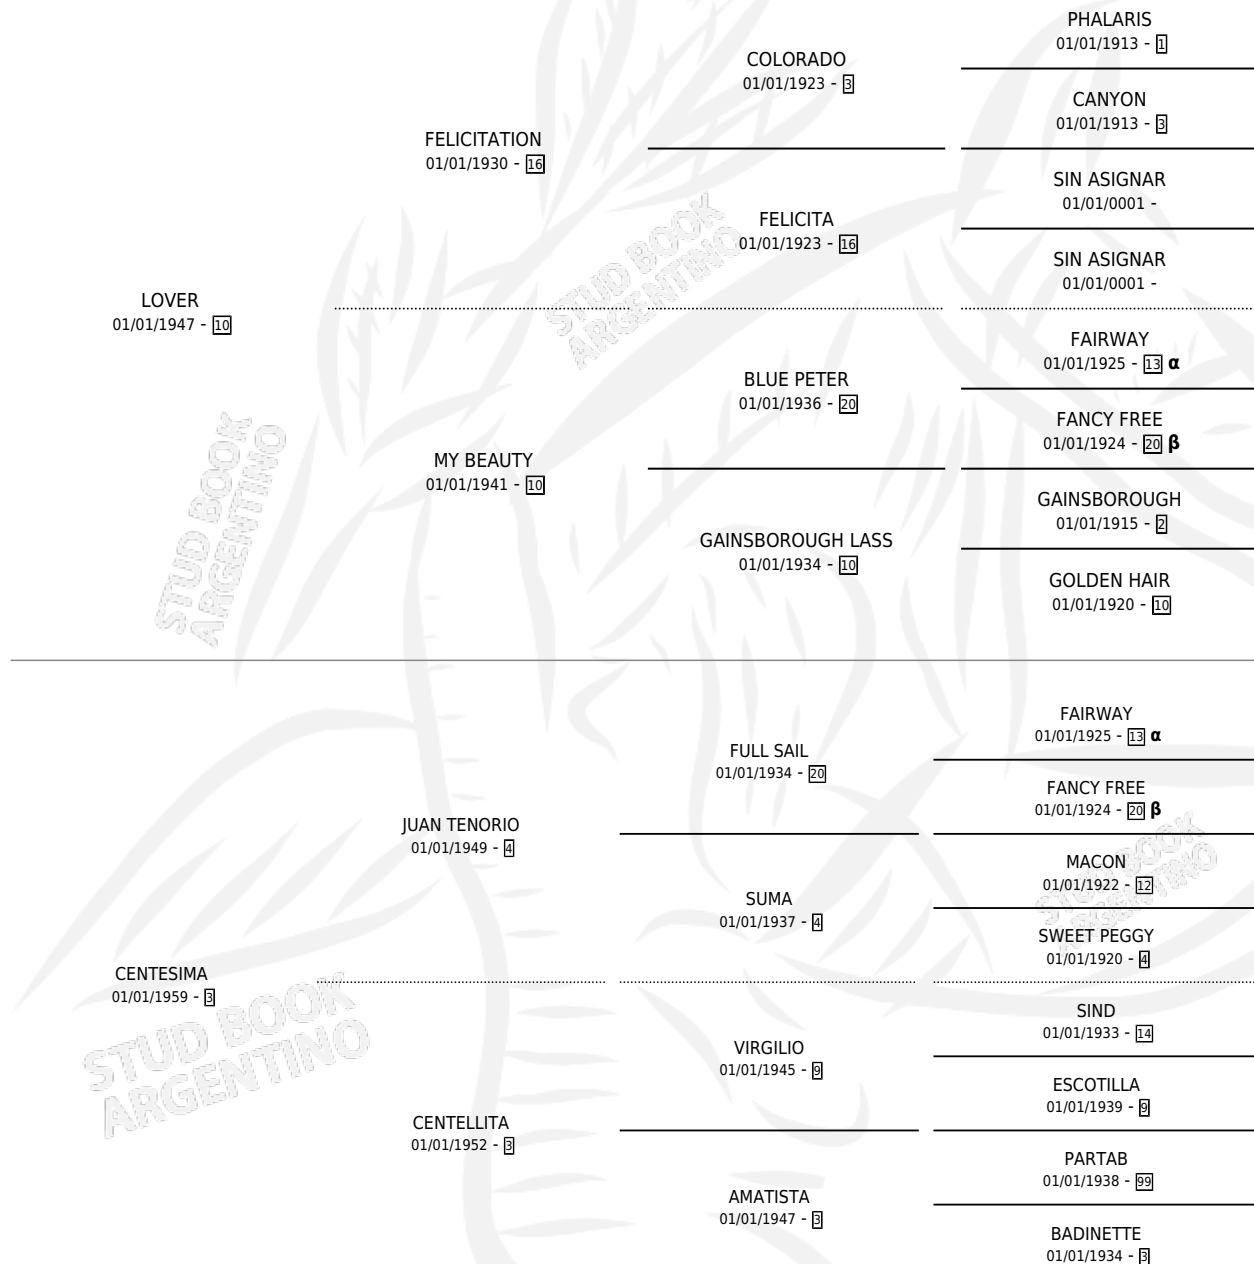

LOVESI

por **LOVER** y **CENTESIMA** por **JUAN TENORIO**

Argentina · Hembra · Alazan · SP · 01/01/1966
Familia 3-n · Volumen 26

ESTADO

TIPIFICACIÓN SANGUÍNEA	X
TIPIFICACIÓN POR ADN	X
PASAPORTE	X
IDENTIFICACIÓN POR MICROCHIP	X
REPRODUCTOR	✓

Lugar de nacimiento: Campo particular

Criador: Sin dato

~

HIJOS

	MACHOS	HEMBRAS
5 NACIERON	3	2
1 CORRIERON	1	0
1 GANARON	1	0
0 GANADORES CL	0 GANADORES GR	0 GANADORES G1

PEDIGREE

INBREEDING : **α,β**

S

mientos 0 / Efectividad 0.00%

PADRILLO

PRODUCTO

CRIADOR

1ER SERVICIO

ÚLTIMO SERVICIO

CON APURO

∅