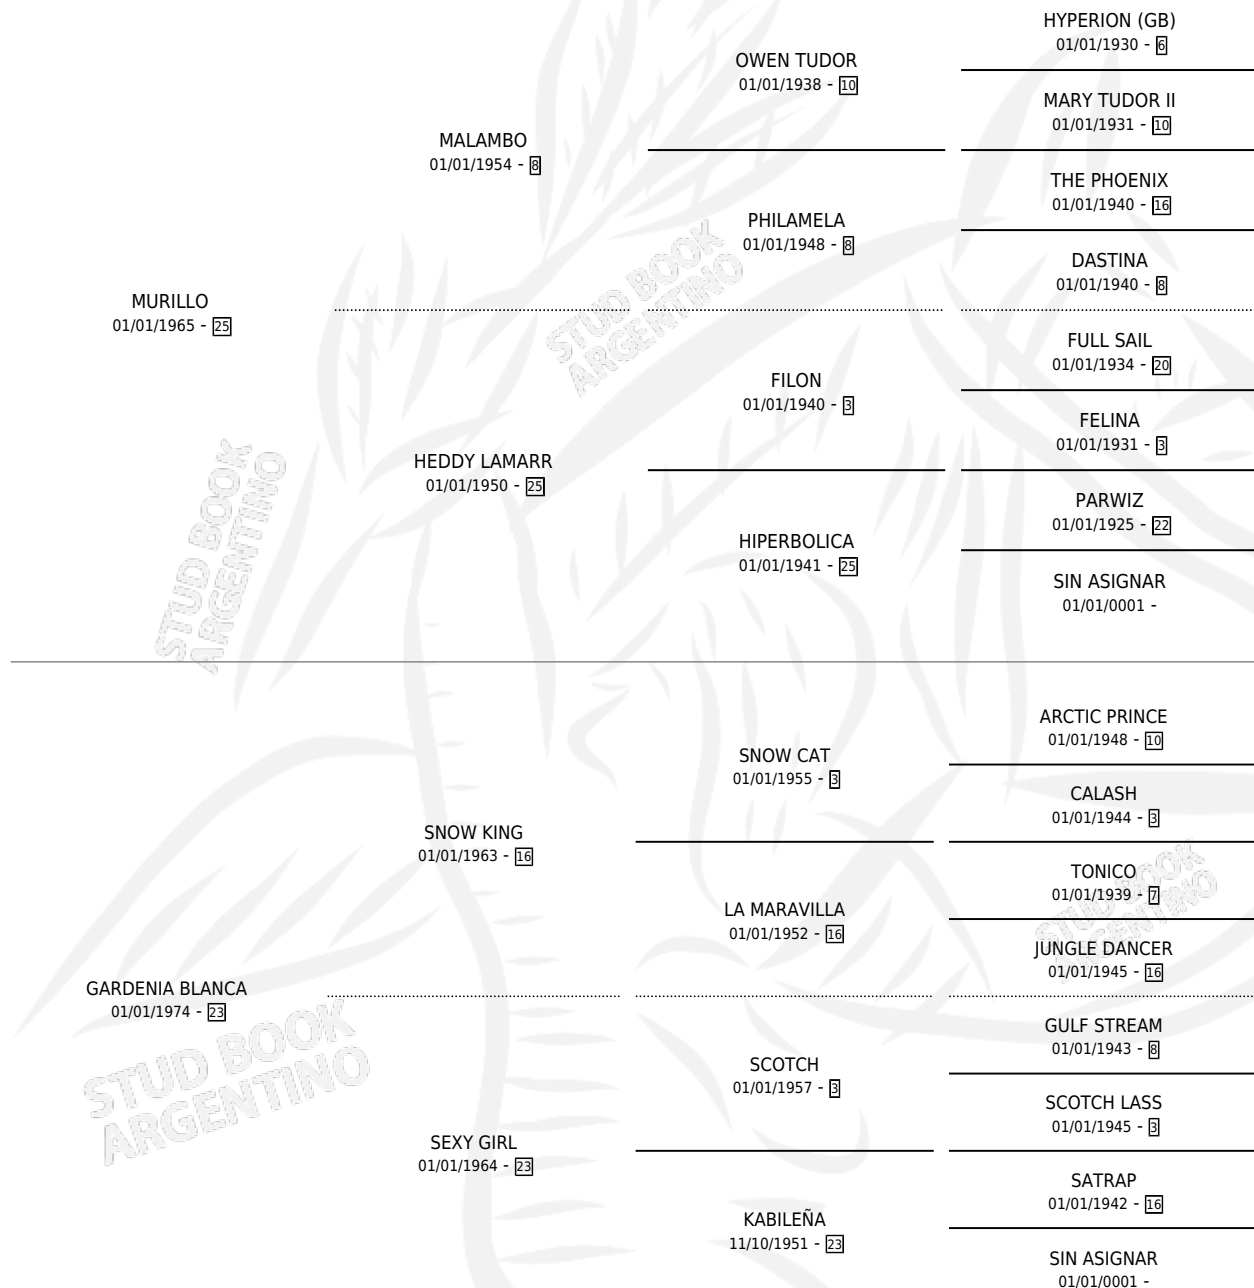

ADELFA

por MURILLO y GARDENIA BLANCA por SNOW KING

Argentina · Hembra · Alazan · SP · 17/08/1981
Familia 23-a · Volumen 31

ESTADO

TIPIFICACIÓN SANGUÍNEA	X
TIPIFICACIÓN POR ADN	X
PASAPORTE	X
IDENTIFICACIÓN POR MICROCHIP	X
REPRODUCTOR	✓

Lugar de nacimiento: Campo particular

Criador: Pasini Mario Alberto

PEDIGREE

CAMPAÑA

Solo carreras oficiales de Argentina

POR EDAD

EDAD	CC	1°	2°	3°	4°	5°	NP	CLC	CLG	CLCG1	CLGG1	IMPORTE	GANANCIA / CC
4 AÑOS	1	1	0	0	0	0	0	0	0	0	0	\$0	\$0
TOTALES	1	1	0	0	0	0	0	0	0	0	0	\$0	\$0
%		100%	0.0%	0.0%	0.0%	0.0%	0.0%	0.0%	0.0%	0.0%	0.0%		