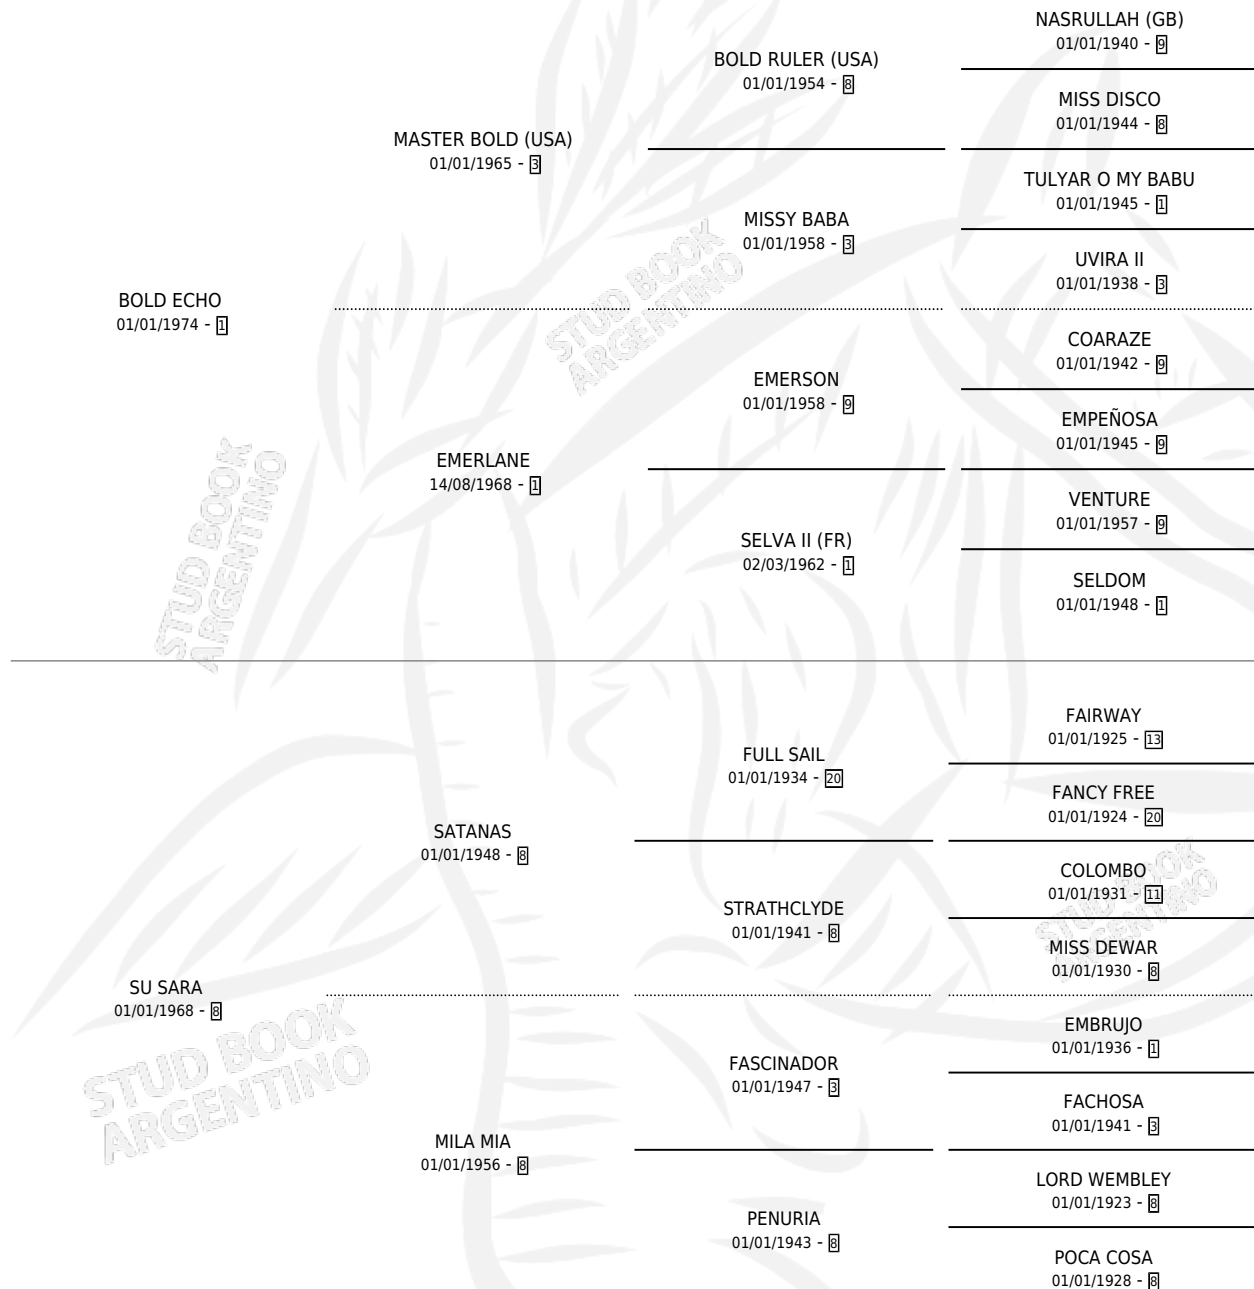

BLEB

por **BOLD ECHO** y **SU SARA** por **SATANAS**

Argentina · Hembra · Alazan · SP · 17/08/1981
Familia 8-c · Volumen 31

ESTADO

TIPIFICACIÓN SANGUÍNEA	✓
TIPIFICACIÓN POR ADN	X
PASAPORTE	X
IDENTIFICACIÓN POR MICROCHIP	X
REPRODUCTOR	✓

Lugar de nacimiento: Campo particular

Criador: Sin dato

~

HIJOS

	MACHOS	HEMBRAS
5 NACIERON	4	1
5 CORRIERON	4	1
3 GANARON	2	1
0 GANADORES CL	0 GANADORES GR	0 GANADORES G1

PEDIGREE