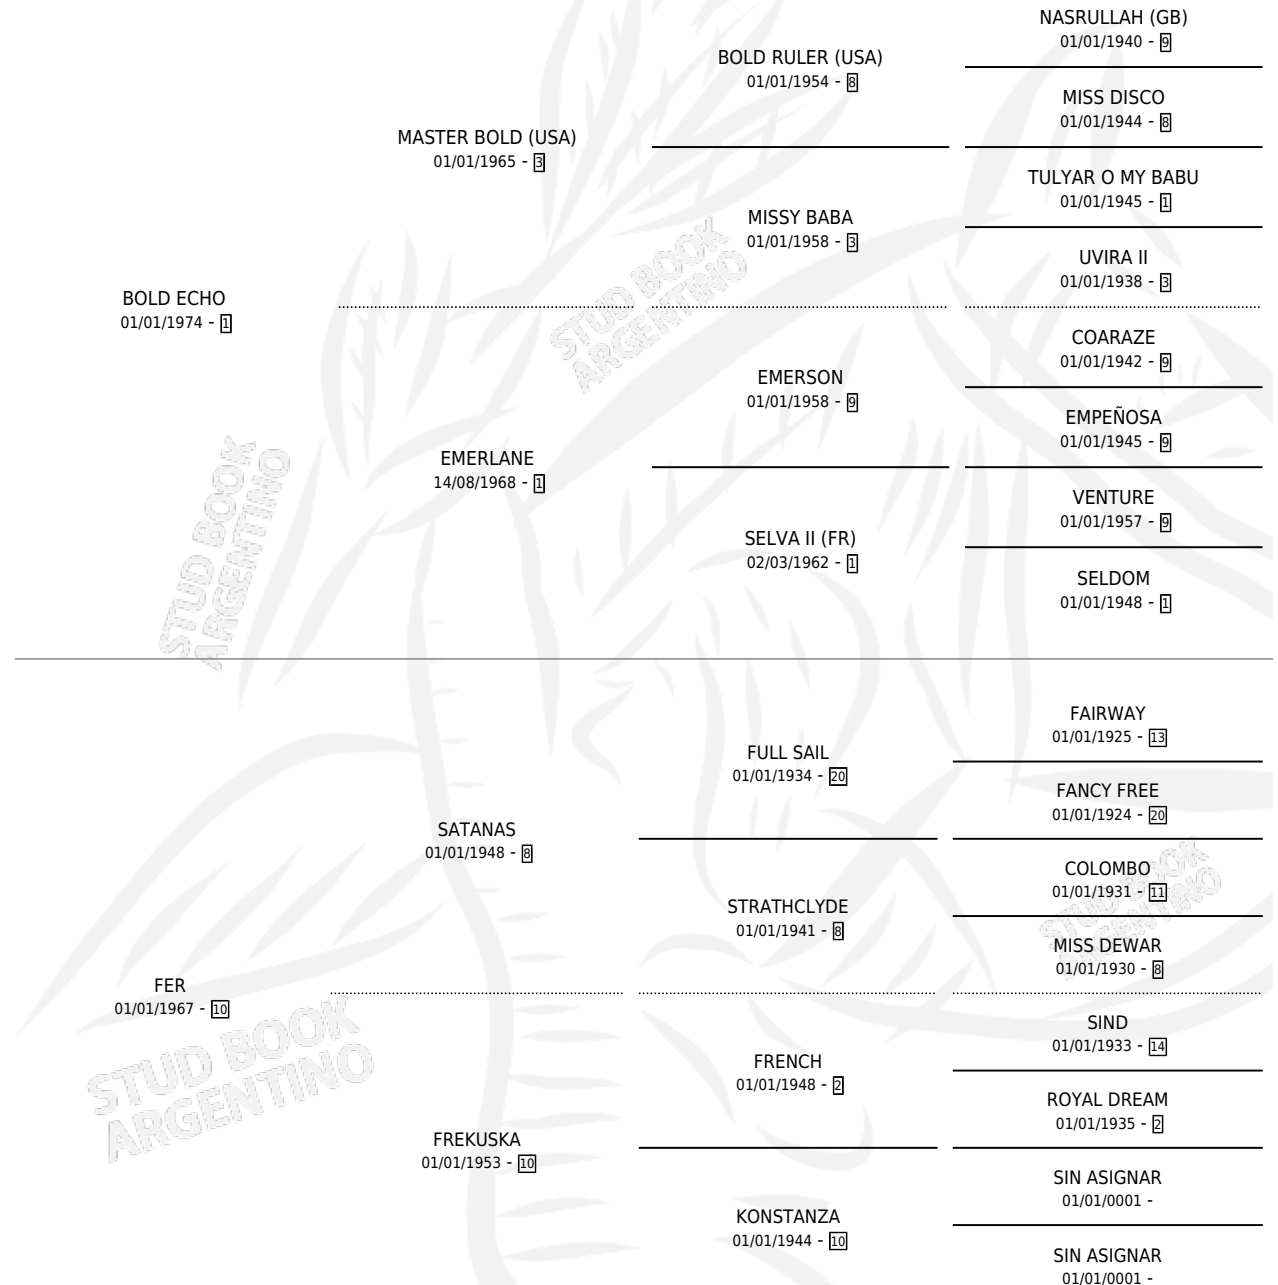

BELL BOOM

por **BOLD ECHO** y **FER** por **SATANAS**

Argentina · Hembra · Alazan · SP · 17/08/1981
Familia 10-e · Volumen 31

ESTADO

TIPIFICACIÓN SANGUÍNEA	✓
TIPIFICACIÓN POR ADN	X
PASAPORTE	X
IDENTIFICACIÓN POR MICROCHIP	X
REPRODUCTOR	✓

Lugar de nacimiento: Campo particular

Criador: Sin dato

~

HIJOS

	MACHOS	HEMBRAS
6 NACIERON	3	3
3 CORRIERON	2	1
2 GANARON	2	0
0 GANADORES CL	0 GANADORES GR	0 GANADORES G1

PEDIGREE

CAMPAÑA

Solo carreras oficiales de Argentina