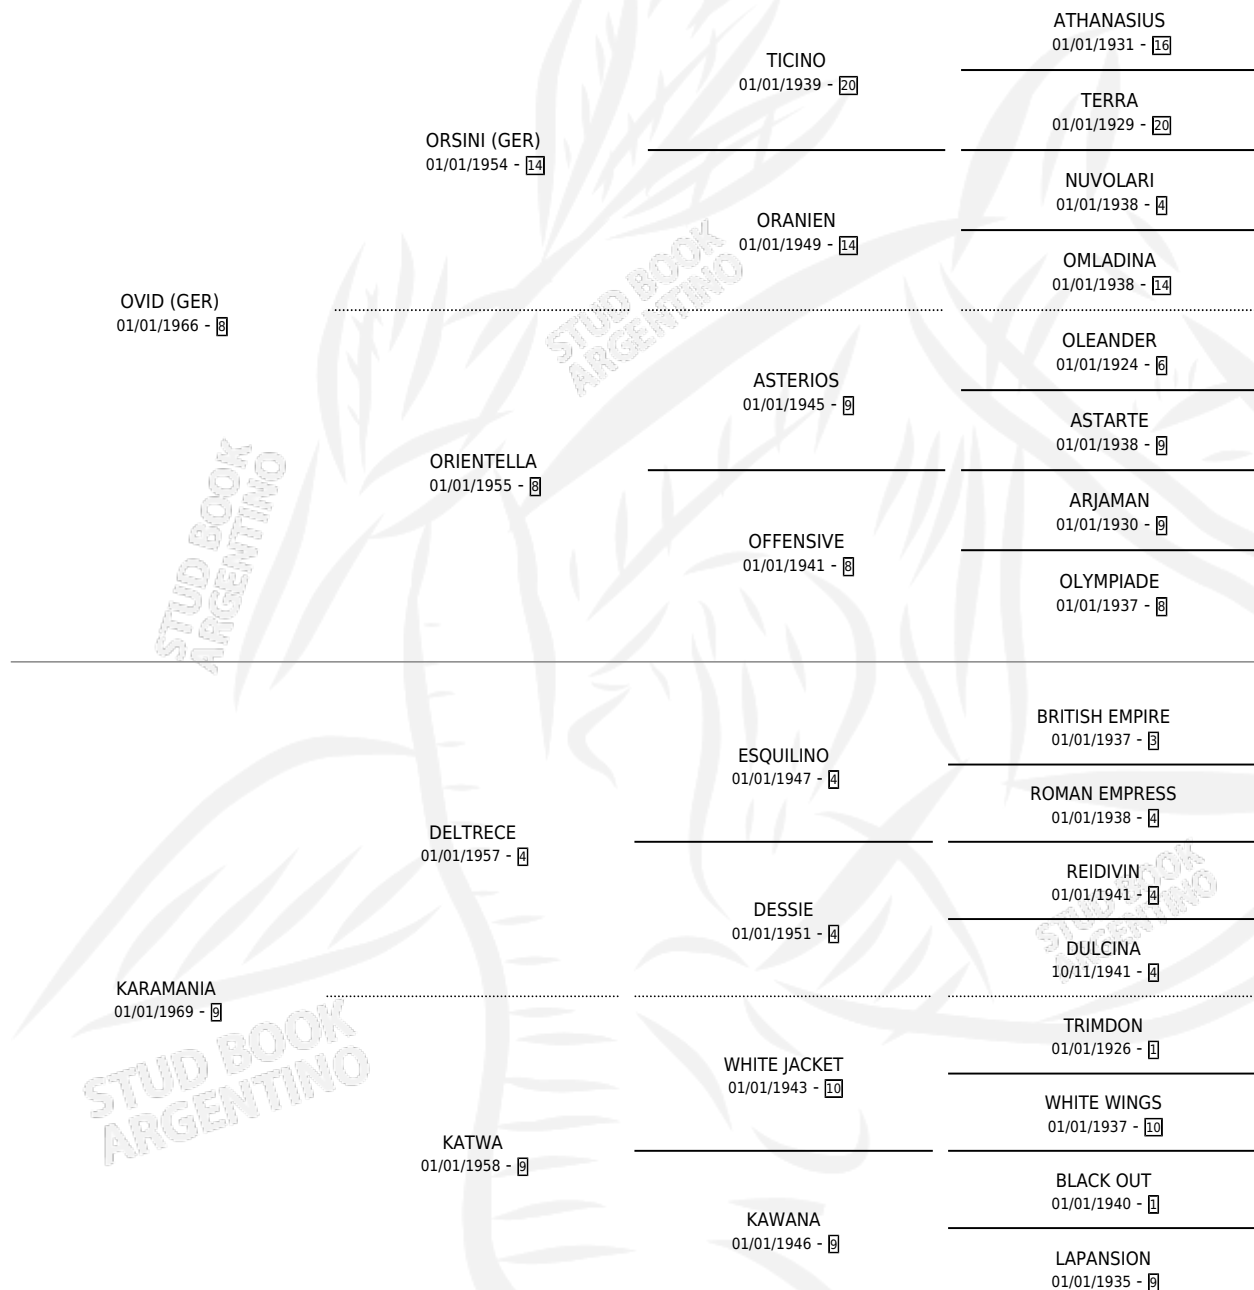

DOÑA GAUCHA

por OVID (GER) y KARAMANIA por DELTRECE

Argentina · Hembra · Zaino · SP · 27/08/1981
Familia 9 · Volumen 31

ESTADO

TIPIFICACIÓN SANGUÍNEA	✓
TIPIFICACIÓN POR ADN	X
PASAPORTE	X
IDENTIFICACIÓN POR MICROCHIP	X
REPRODUCTOR	✓

Lugar de nacimiento: Campo particular

Criador: Sin dato

~

HIJOS

	MACHOS	HEMBRAS
6 NACIERON	4	2
3 CORRIERON	2	1

SIN ACTUACIONES

PEDIGREE

**S**cimentos **6** / Efectividad **50.00%**

PADRILLO	PRODUCTO	CRIADOR	1ER SERVICIO	ÚLTIMO SERVICIO
VASCO LINDO	∅		10/10/1998	24/11/1998
DOÑA GAUCHA	LA BERCEUSE (H ZD, 29/09/1998)	SIN DATO	20/09/1997	13/10/1997
TOP SIDER	∅		23/12/1996	25/12/1996
TOP SIDER	GALO TOP (M ZD, 24/11/1996)	GREEN AND BLACK	04/12/1995	06/12/1995
SENSIBLE BIRD (USA)	SENCILLO BIRD (M Z, 10/11/1995) •MURIÓ EL 17/05/2005•	GREEN AND BLACK	11/11/1994	01/12/1994
SENSIBLE BIRD (USA)	∅		20/10/1993	20/10/1993
SENSIBLE BIRD (USA)	PERFECT BIRD (M Z, 10/10/1993)	GREEN AND BLACK	09/10/1992	15/10/1992
SENSIBLE BIRD (USA)	∅		17/10/1991	19/10/1991
SENSIBLE BIRD (USA)	PRETTY BIRD (H Z, 09/10/1991)	GREEN AND BLACK	25/10/1990	29/10/1990
MAHARAJO (USA)	HUEVO GAUCHO (M ZC, 10/09/1990)	SIN DATO	26/09/1989	30/09/1989
MAHARAJO (USA)	∅		14/11/1988	18/11/1988
SI TENGO	∅		21/09/1987	02/11/1987