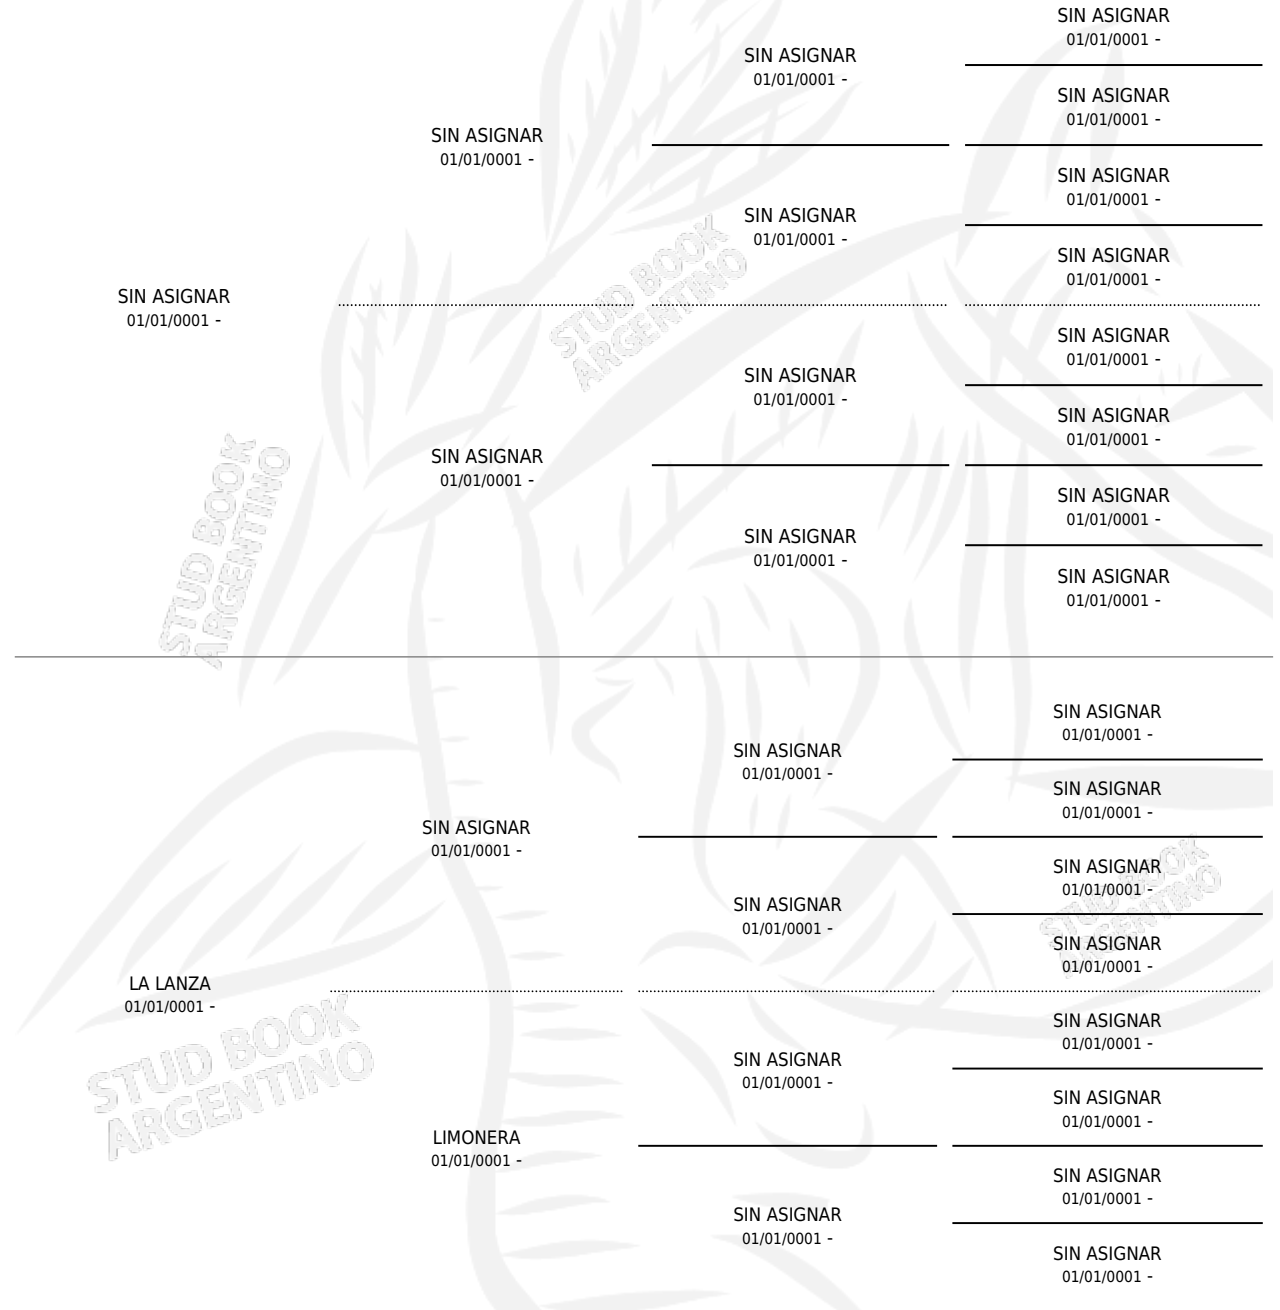

LUBECKA

PEDIGREE

por SIN ASIGNAR y LA LANZA por SIN ASIGNAR

Argentina · Hembra · Alazan · SP · 12/09/1981
Familia · Volumen 31

ESTADO

TIPIFICACIÓN SANGUÍNEA	✓
TIPIFICACIÓN POR ADN	X
PASAPORTE	X
IDENTIFICACIÓN POR MICROCHIP	X
REPRODUCTOR	✓

Lugar de nacimiento: Campo particular

Criador: Indio Rubio

~

HIJOS

	MACHOS	HEMBRAS
1 NACIERON	1	0
SIN ACTUACIONES		

S

mientos 1 / Efectividad 33.33%

PADRILLO	PRODUCTO	CRIADOR	1ER SERVICIO	ÚLTIMO SERVICIO
CAMORRISTA	∅		10/10/1991	10/10/1991
LUBECKA	∅		04/10/1989	04/10/1989
CATWOOD	GATO SURENO (M A, 25/09/1989)	INDIO RUBIO	28/10/1988	28/10/1988