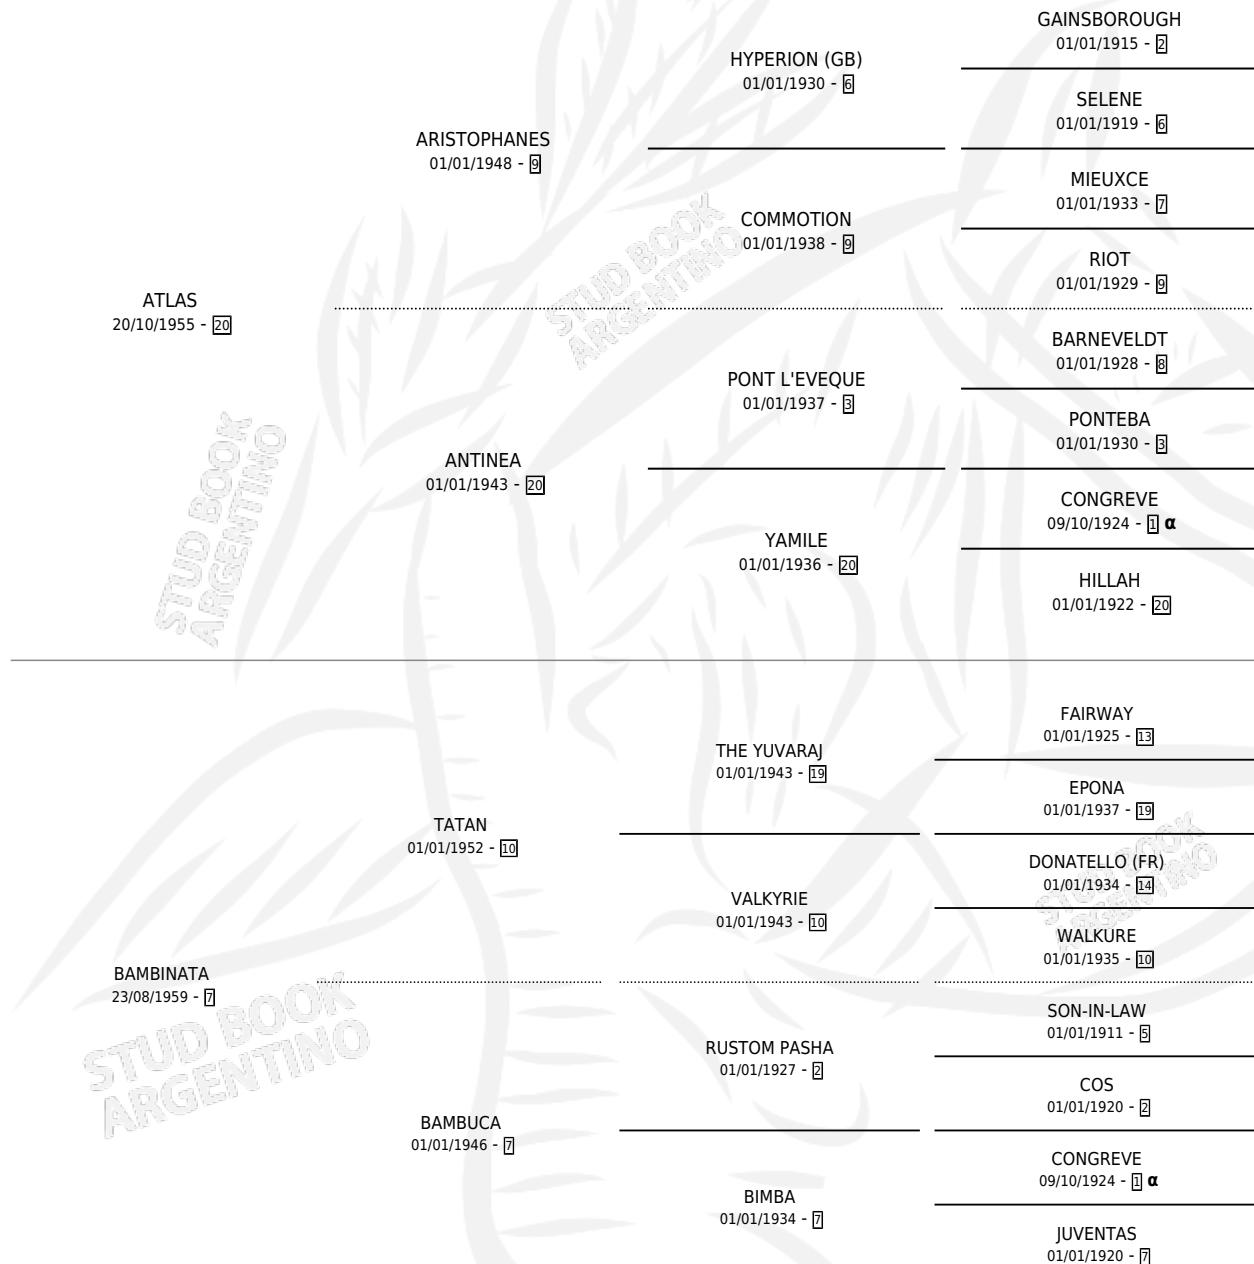

BANN

PEDIGREE

por **ATLAS** y **BAMBINATA** por **TATAN**

Argentina · Hembra · Alazan · SP · 02/10/1966
Familia 7 · Volumen 26

ESTADO

TIPIFICACIÓN SANGUÍNEA	X
TIPIFICACIÓN POR ADN	X
PASAPORTE	X
IDENTIFICACIÓN POR MICROCHIP	X
REPRODUCTOR	✓

Lugar de nacimiento: Campo particular

Criador: Sin dato

~

HIJOS

	MACHOS	HEMBRAS
10 NACIERON	7	3
3 CORRIERON	3	0
3 GANARON	3	0
0 GANADORES CL	0 GANADORES GR	0 GANADORES G1

INBREEDING : α

S

cimientos **10** / Efectividad **76.92%**

PADRILLO	PRODUCTO	CRIADOR	1ER SERVICIO	ÚLTIMO SERVICIO
YONDER BANN NEUROLOGO	BANDAZO (M A, 02/08/1971) •MURIÓ EL 01/07/2003•	SIN DATO		
Datos oficiales del Stud Book Argentino Documento generado el 26/04/2026				
studbook.org.ar	AHMADANN (M Z, 22/10/1983)	SIN DATO		
NEUROLOGO	NEUREBA (H ZD, 20/11/1980)	SIN DATO		
NEUROLOGO	EL BANDO (M ZD, 06/10/1979)	SIN DATO		
NEUROLOGO	BANNEUR (M ZD, 26/08/1977) •MURIÓ EL 09/01/1978•	SIN DATO		
YONDER	BANDIDAZO (M AT, 27/08/1976)	SIN DATO		
YONDER	BACANAZO (M A, 18/09/1975) •MURIÓ EL 01/07/2007•	SIN DATO		
EXALTE (FR)	BANDA ORIENTAL (H A, 19/09/1974) •MURIÓ EL 01/07/2006•	SIN DATO		
SNOW CREST	BANDO CREST (H A, 24/09/1973) •MURIÓ EL 01/07/2005•	SIN DATO		
HAWAIAN LAD	ILUSORIO (M ZC, 26/10/1972) •MURIÓ EL 01/07/2004•	OSA ENRIQUE JOSE OSA JORGE ALBERTO		
CROWN THY GOOD (USA)	Ø			