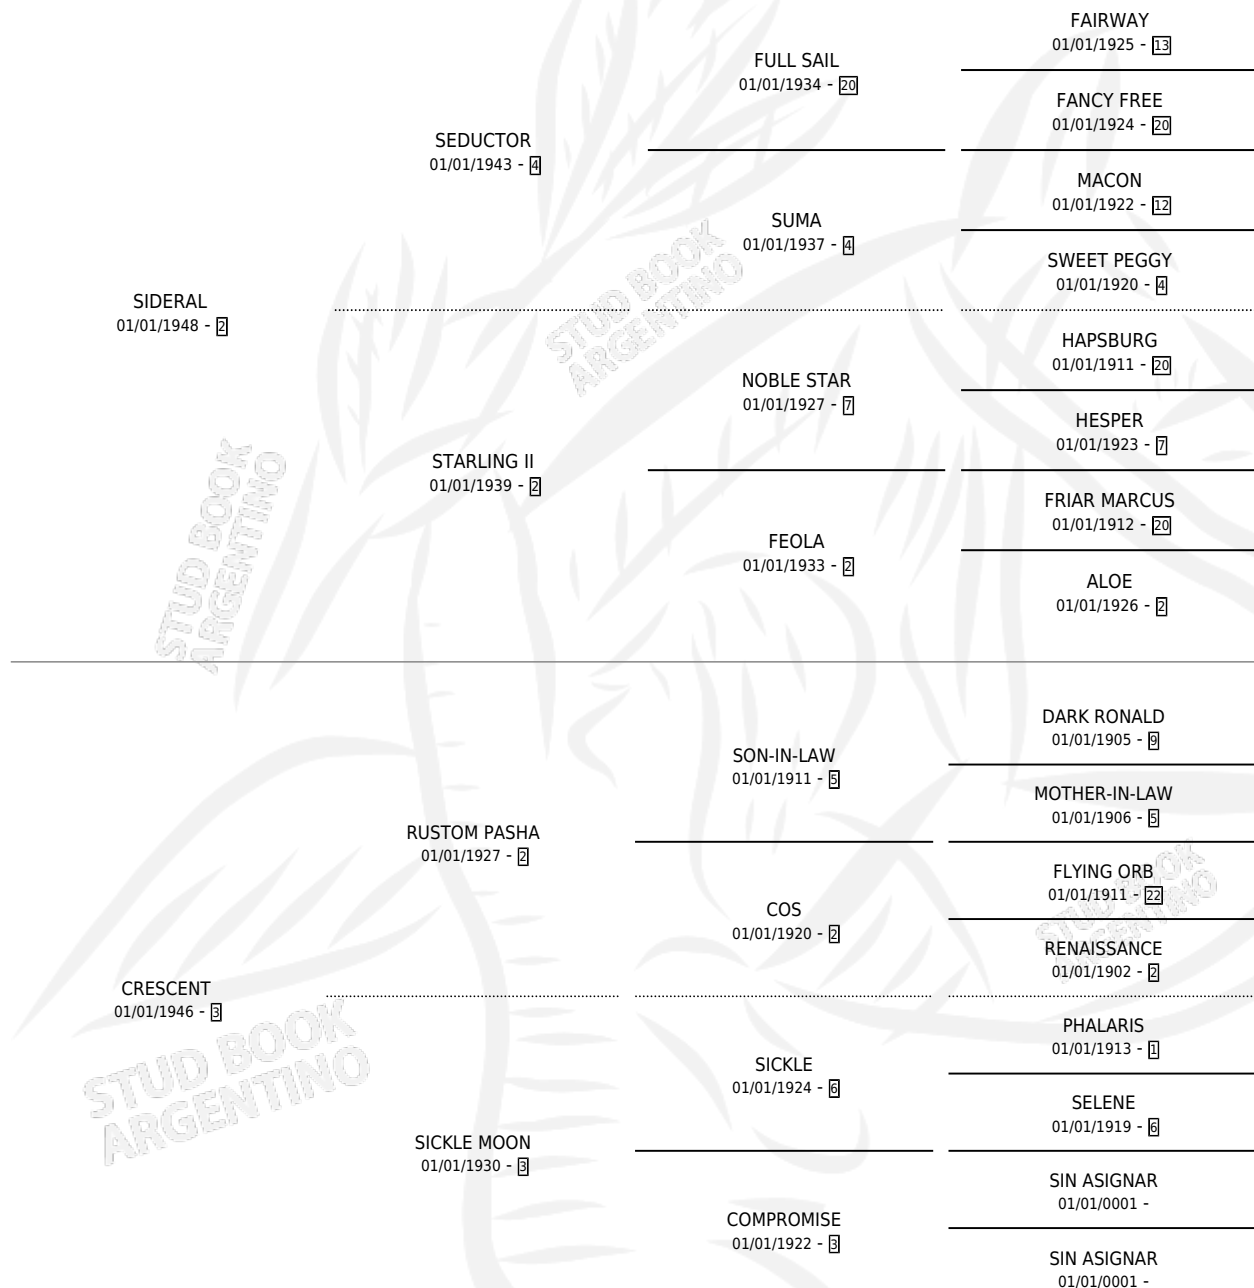

MOONRAY

por **SIDERAL** y **CRESCENT** por **RUSTOM PASHA**

Argentina · Hembra · Zaino Colorado · SP · 01/01/1966
Familia 3-o · Volumen 26

ESTADO

TIPIFICACIÓN SANGUÍNEA	X
TIPIFICACIÓN POR ADN	X
PASAPORTE	X
IDENTIFICACIÓN POR MICROCHIP	X
REPRODUCTOR	✓

Lugar de nacimiento: Campo particular

Criador: Sin dato

~

HIJOS

	MACHOS	HEMBRAS
7 NACIERON	4	3
2 CORRIERON	2	0
1 GANARON	1	0
0 GANADORES CL	0 GANADORES GR	0 GANADORES G1

PEDIGREE