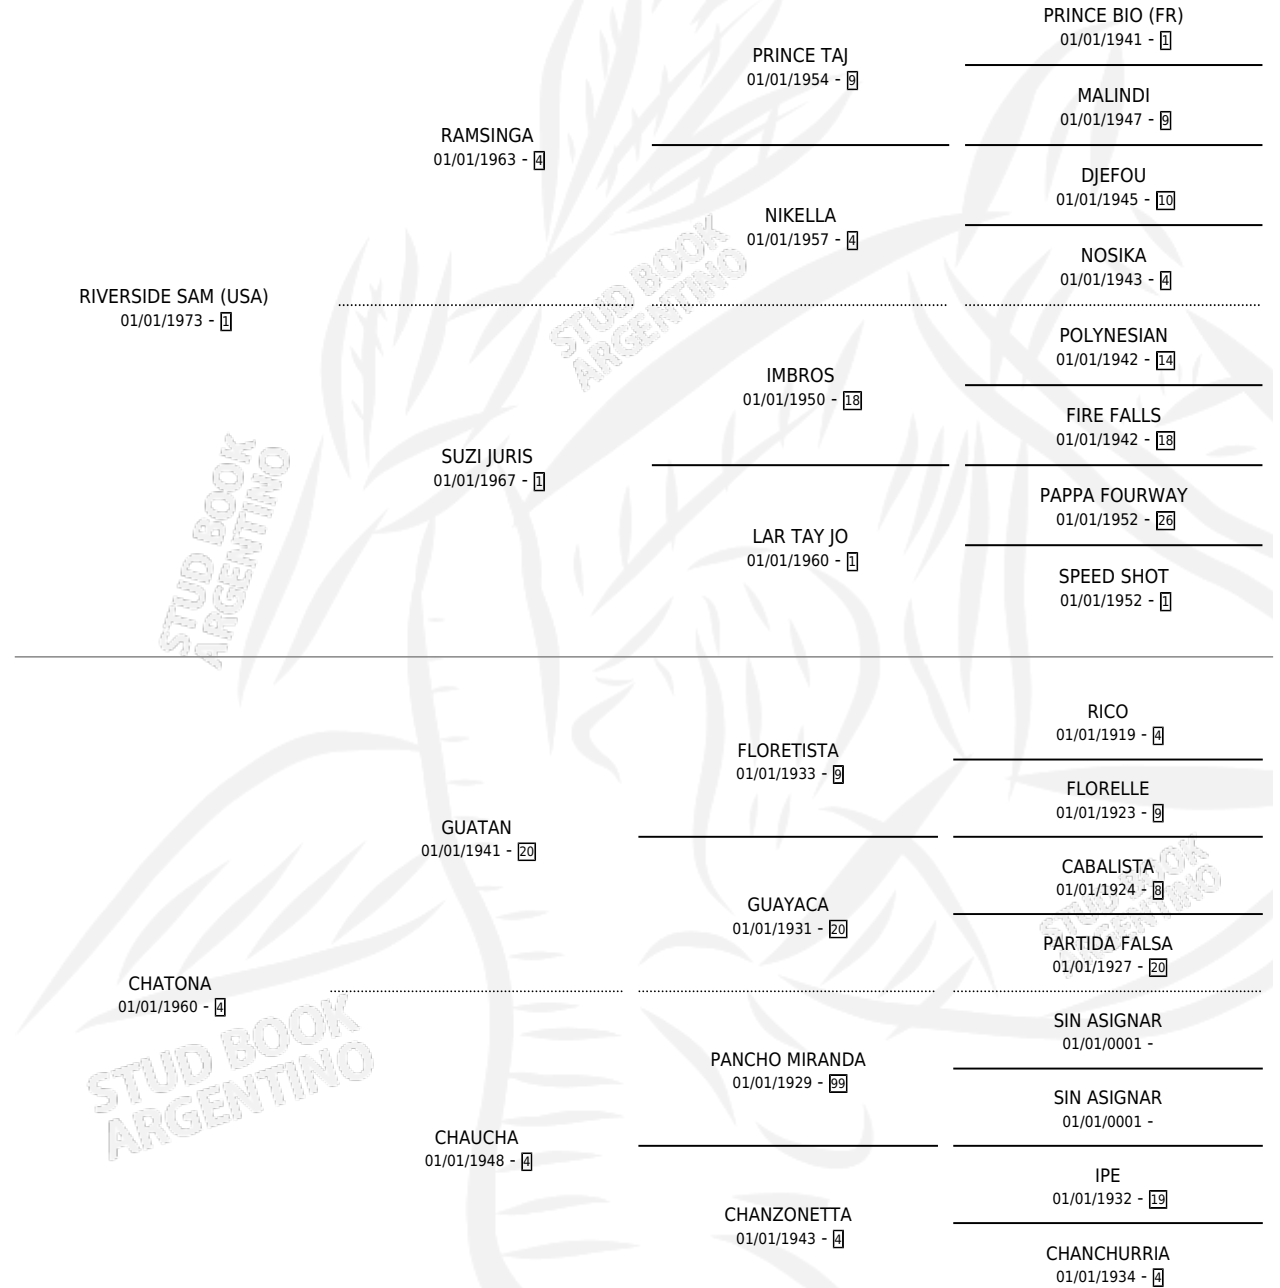

CHATONEE

por RIVERSIDE SAM (USA) y CHATONA por GUATAN

Argentina · Hembra · Alazan Tostado · SP · 01/01/1981
Familia 4-b · Volumen 31

ESTADO

TIPIFICACIÓN SANGUÍNEA	✓
TIPIFICACIÓN POR ADN	X
PASAPORTE	X
IDENTIFICACIÓN POR MICROCHIP	X
REPRODUCTOR	✓

Lugar de nacimiento: Campo particular

Criador: Sin dato

~

HIJOS

	MACHOS	HEMBRAS
10 NACIERON	5	5
3 CORRIERON	2	1

SIN ACTUACIONES

PEDIGREE

S

cimientos 10 / Efectividad 71.43%

PADRILLO	PRODUCTO	CRIADOR	1ER SERVICIO	ÚLTIMO SERVICIO
MARY'S POLICY (USA)	SOS FINA (H A, 19/09/1998)	SIN DATO	18/09/1997	20/09/1997
MARY'S POLICY (USA)	Ø	Ø	08/11/1996	10/11/1996
MALAY	CON MALLA (H A, 29/10/1996)	SIN DATO	13/08/1995	12/11/1995
MALAY	TIGER KING (M A, 04/08/1995)	SIN DATO	21/08/1994	23/08/1994
MALAY	NEBLI (H A, 20/07/1994)	SIN DATO	07/08/1993	07/08/1993
MALAY	Ø	Ø	05/12/1992	30/12/1992
MARY'S POLICY (USA)	Ø	Ø	05/12/1991	09/12/1991
MARY'S POLICY (USA)	Ø	Ø	01/12/1990	29/12/1990
MARY'S POLICY (USA)	ABELICA (H A, 23/11/1990)	SIN DATO	26/10/1989	12/12/1989
MARY'S POLICY (USA)	ABAYADA (H A, 18/10/1989)	SIN DATO	16/10/1988	23/10/1988
DALRY (GB)	SAVEIROS (M Z, 06/10/1988)	SIN DATO	18/10/1987	18/10/1987
DALRY (GB)	CHATODAL (M Z, 20/09/1987)	SIN DATO	13/10/1986	13/10/1986
DALRY (GB)	CHERBO (M Z, 02/10/1986)	ASOCIACION COOPERATIVA DE CRIADORES DE CABALLOS DE CARRERA	11/10/1985	11/10/1985
ACERTIJO	CHATIJO (M A, 01/10/1985)	SIN DATO		