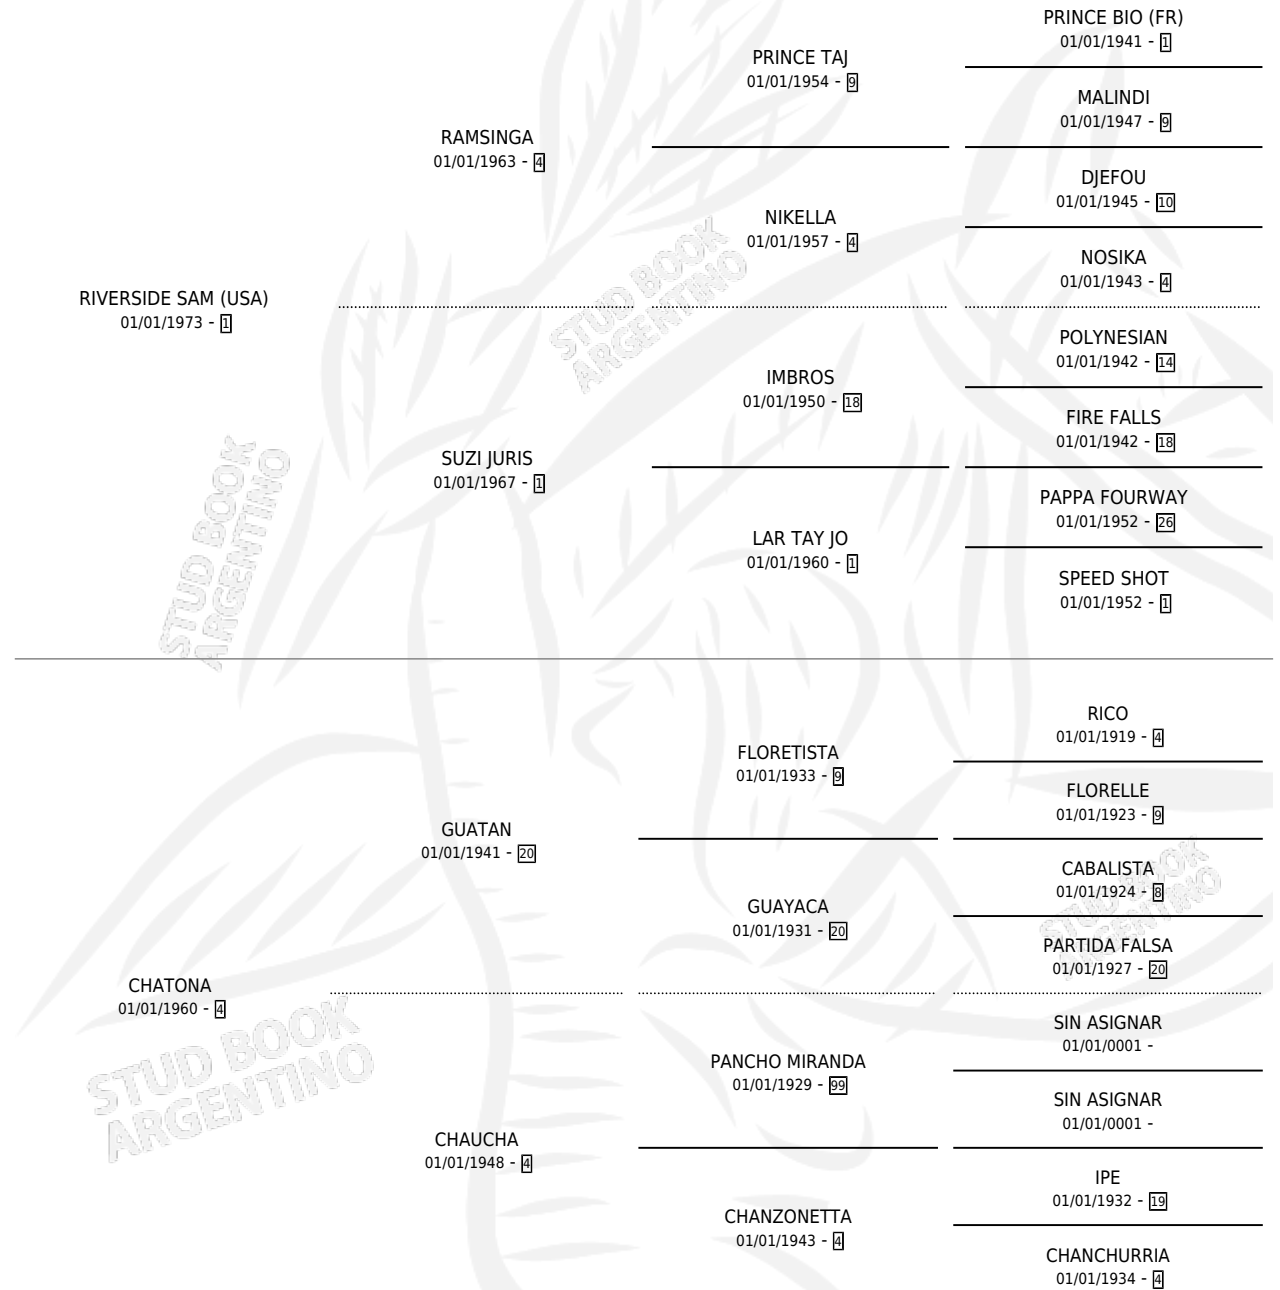

CHATONEE

por RIVERSIDE SAM (USA) y CHATONA por GUATAN

Argentina · Hembra · Alazan Tostado · SP · 01/01/1981
Familia 4-b · Volumen 31

ESTADO

TIPIFICACIÓN SANGUÍNEA	✓
TIPIFICACIÓN POR ADN	X
PASAPORTE	X
IDENTIFICACIÓN POR MICROCHIP	X
REPRODUCTOR	✓

Lugar de nacimiento: Campo particular

Criador: Sin dato

~

HIJOS

	MACHOS	HEMBRAS
10 NACIERON	5	5
3 CORRIERON	2	1

SIN ACTUACIONES

PEDIGREE

S

cimientos 10 / Efectividad 71.43%

PADRILLO	PRODUCTO	CRIADOR	1ER SERVICIO	ÚLTIMO SERVICIO
MARY'S POLICY (USA)	SOS FINA (H A, 19/09/1998)	SIN DATO	18/09/1997	20/09/1997
MARY'S POLICY (USA)	CHATONEE		08/11/1996	10/11/1996
MARY'S POLICY (USA)	CON MALLA (H A, 29/10/1996)	SIN DATO	13/08/1995	12/11/1995
MALAY	TIGER KING (M A, 04/08/1995)	SIN DATO	21/08/1994	23/08/1994
MALAY	NEBLI (H A, 20/07/1994)	SIN DATO	07/08/1993	07/08/1993
MALAY	Ø		05/12/1992	30/12/1992
MARY'S POLICY (USA)	Ø		05/12/1991	09/12/1991
MARY'S POLICY (USA)	Ø		01/12/1990	29/12/1990
MARY'S POLICY (USA)	ABELICA (H A, 23/11/1990)	SIN DATO	26/10/1989	12/12/1989
MARY'S POLICY (USA)	ABAYADA (H A, 18/10/1989)	SIN DATO	16/10/1988	23/10/1988
DALRY (GB)	SAVEIROS (M Z, 06/10/1988)	SIN DATO	18/10/1987	18/10/1987
DALRY (GB)	CHATODAL (M Z, 20/09/1987)	SIN DATO	13/10/1986	13/10/1986
DALRY (GB)	CHERBO (M Z, 02/10/1986)	ASOCIACION COOPERATIVA DE CRIADORES DE CABALLOS DE CARRERA	11/10/1985	11/10/1985
ACERTIJO	CHATIJO (M A, 01/10/1985)	SIN DATO		