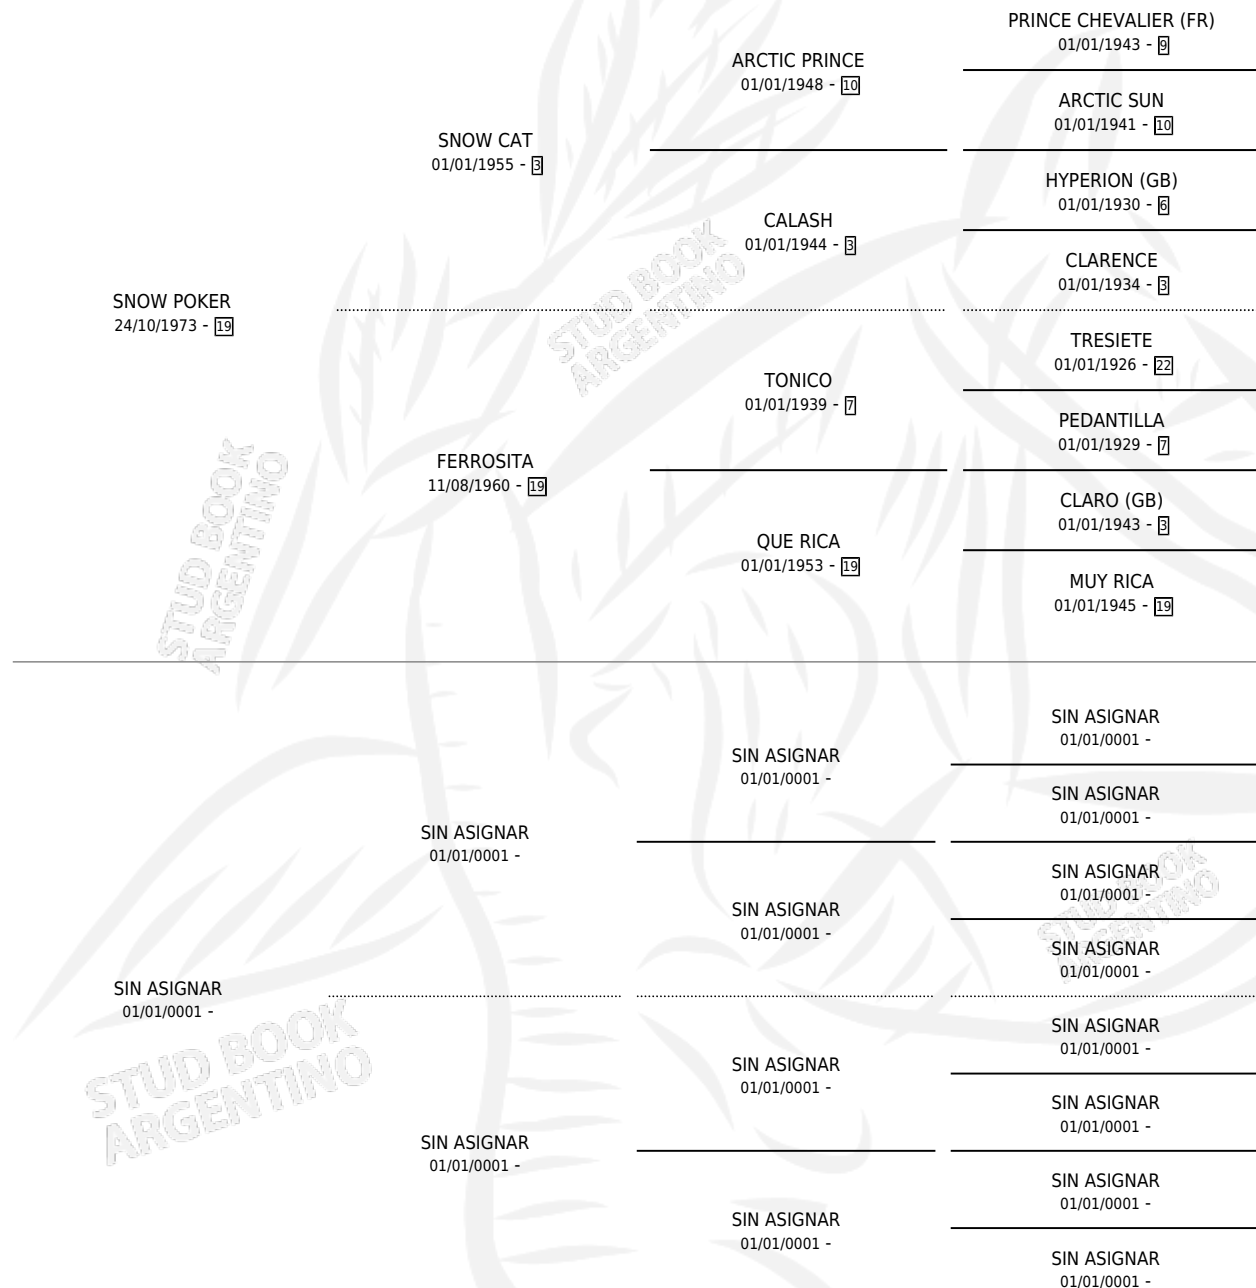

JUAN POKER

por SNOW POKER y SIN ASIGNAR por SIN ASIGNAR

Argentina · Macho · No Consigna · SP · 01/01/1981
Familia · Volumen 31

ESTADO

TIPIFICACIÓN SANGUÍNEA	X
TIPIFICACIÓN POR ADN	X
PASAPORTE	X
IDENTIFICACIÓN POR MICROCHIP	X
REPRODUCTOR	X

Lugar de nacimiento: Campo particular

Criador: Sin dato

PEDIGREE