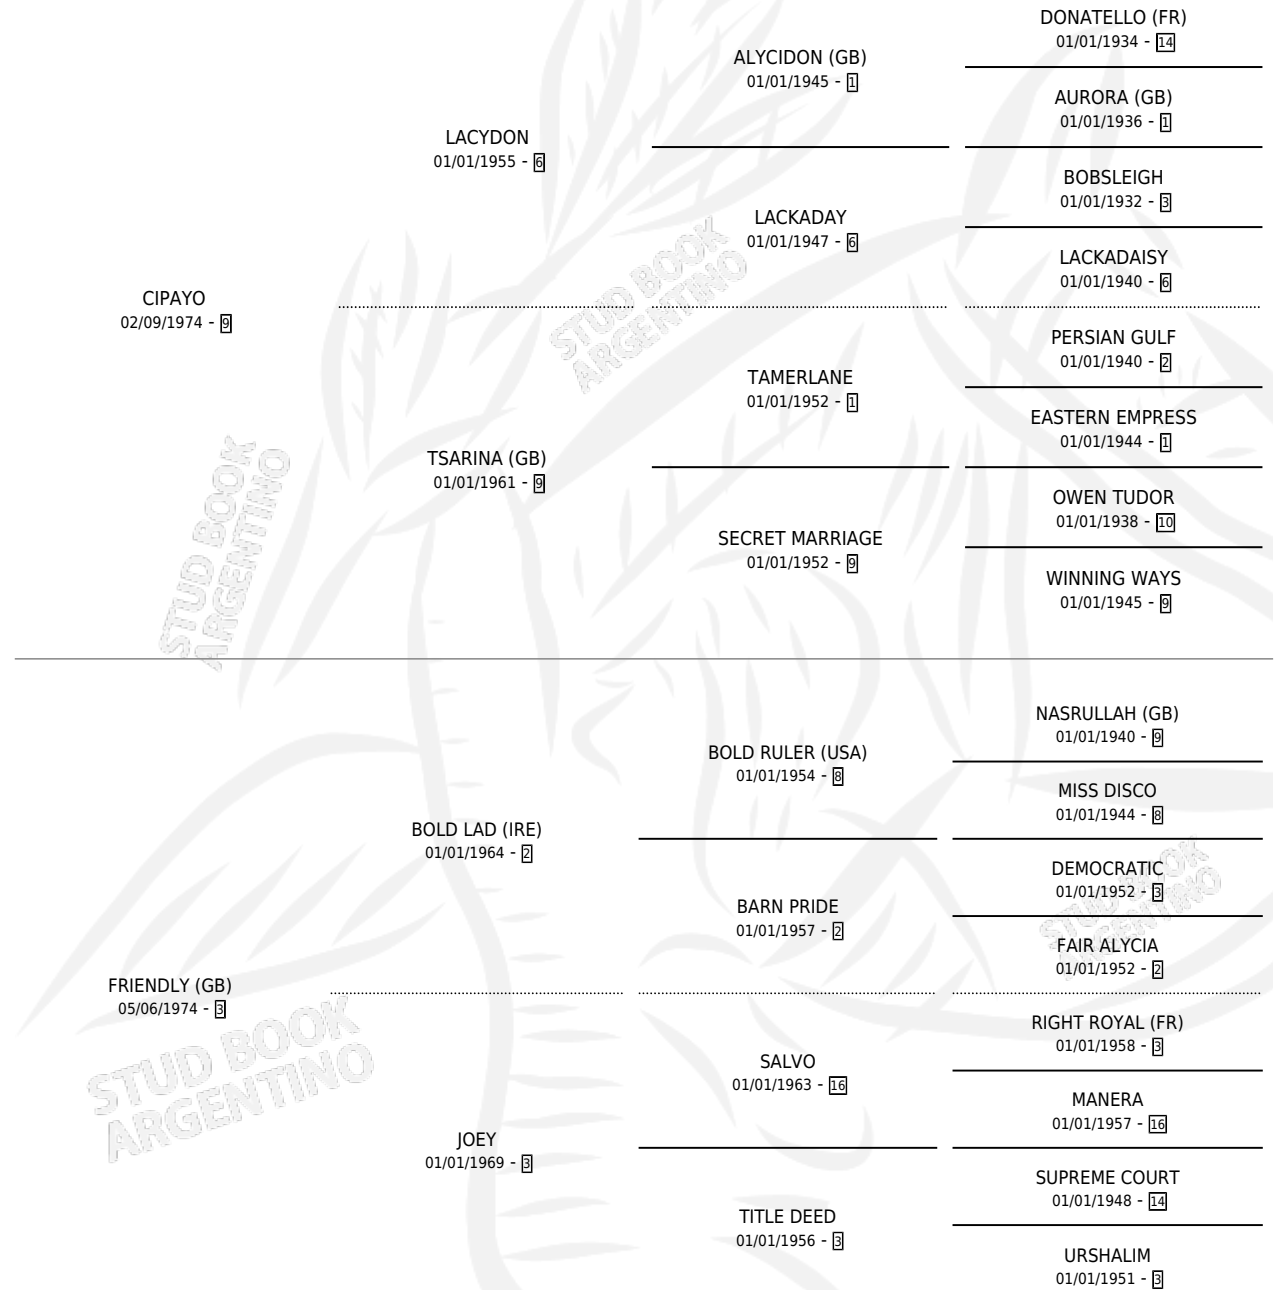

CARPINTERO

por CIPAYO y FRIENDLY (GB) por BOLD LAD (IRE)

Argentina · Macho · Alazan · SP · 25/08/1981
Familia 3-c · Volumen 31

ESTADO

TIPIFICACIÓN SANGUÍNEA	X
TIPIFICACIÓN POR ADN	X
PASAPORTE	X
IDENTIFICACIÓN POR MICROCHIP	X
REPRODUCTOR	X

Lugar de nacimiento: Campo particular

Criador: Sin dato

PEDIGREE

CAMPAÑA

Solo carreras oficiales de Argentina

POR EDAD

EDAD	CC	1°	2°	3°	4°	5°	NP	CLC	CLG	CLCG1	CLGG1	IMPORTE	GANANCIA / CC
3 AÑOS	1	1	0	0	0	0	0	0	0	0	0	\$0	\$0
TOTALES	1	1	0	0	0	0	0	0	0	0	0	\$0	\$0
%		100%	0.0%	0.0%	0.0%	0.0%	0.0%	0.0%	0.0%	0.0%	0.0%		