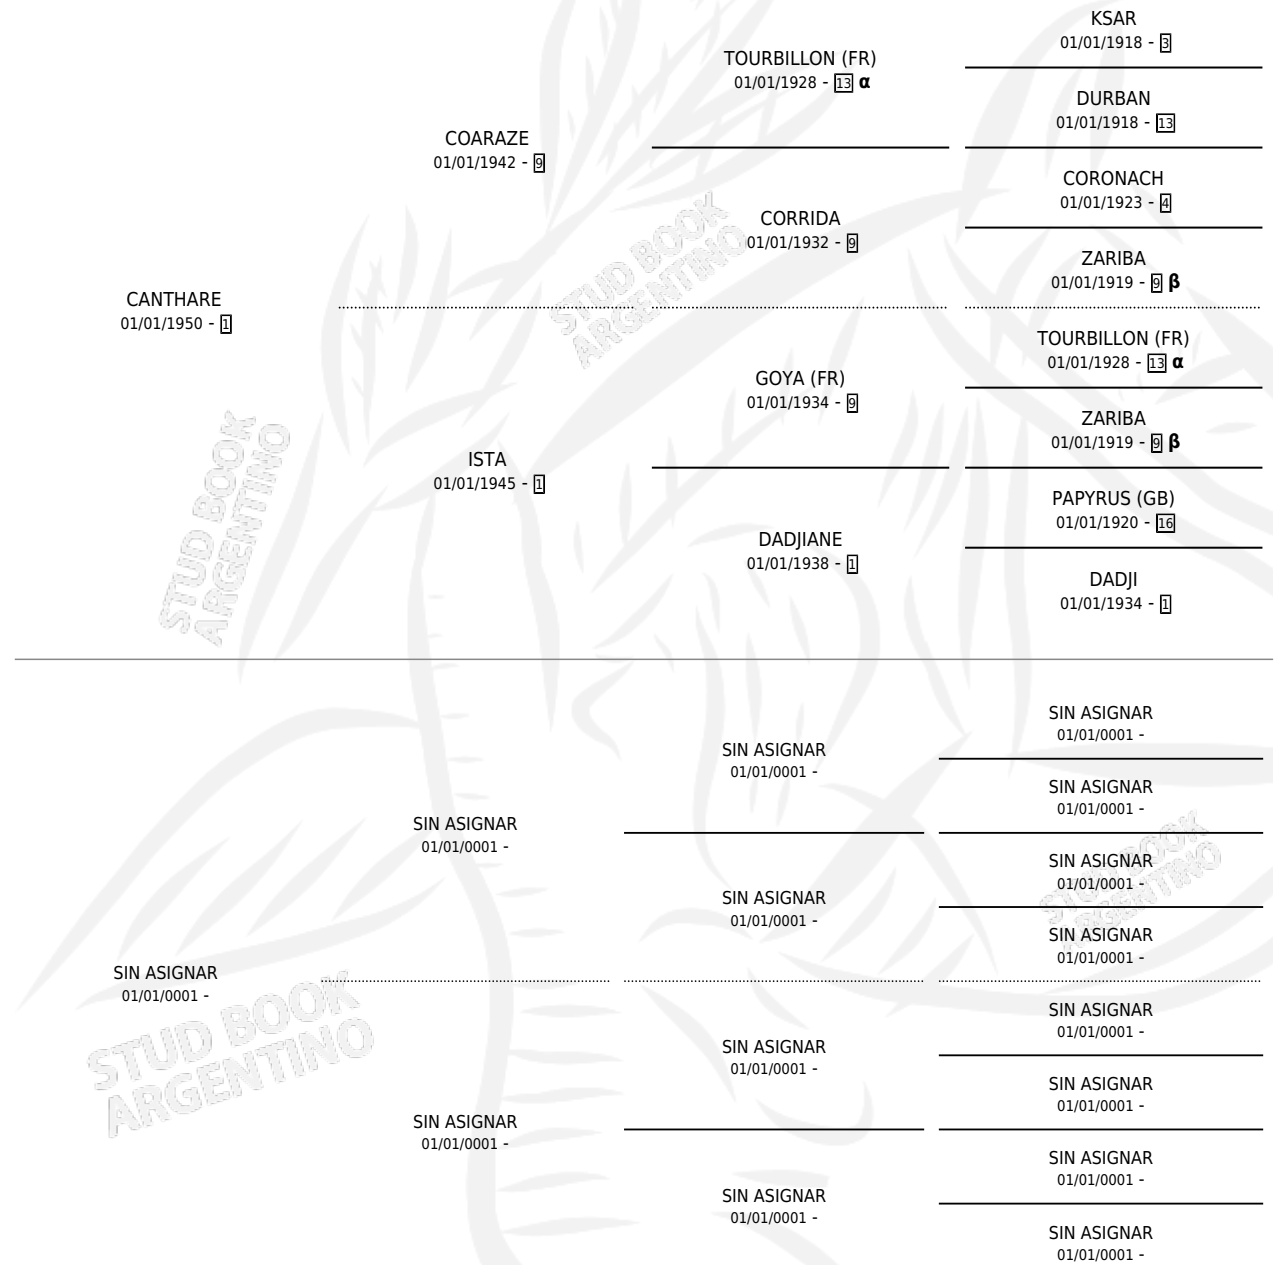

# MORDIDA

por CANTHARE y SIN ASIGNAR por SIN ASIGNAR

Argentina · Hembra · Alazan · SP · 01/01/1966  
Familia · Volumen 26

## ESTADO

TIPIFICACIÓN SANGUÍNEA	X
TIPIFICACIÓN POR ADN	X
PASAPORTE	X
IDENTIFICACIÓN POR MICROCHIP	X
REPRODUCTOR	✓

**Lugar de nacimiento:** Campo particular

**Criador:** Sin dato

## PEDIGREE

INBREEDING :  $\alpha, \beta$

S

mientos 0 / Efectividad 0.00%

PADRILLO	PRODUCTO	CRIADOR	1ER SERVICIO	ÚLTIMO SERVICIO
WHITE BALL BISCAY	∅		24/09/1987	26/12/1987
<b>MORDIDA</b>	∅		11/08/1986	16/09/1986
<b>Datos oficiales del Stud Book Argentino</b> WHITE BALL	∅		24/09/1985	30/11/1985
Documento generado el 06/05/2026				
CELENON	∅			
studbook.org.ar				
BISCAY	∅			