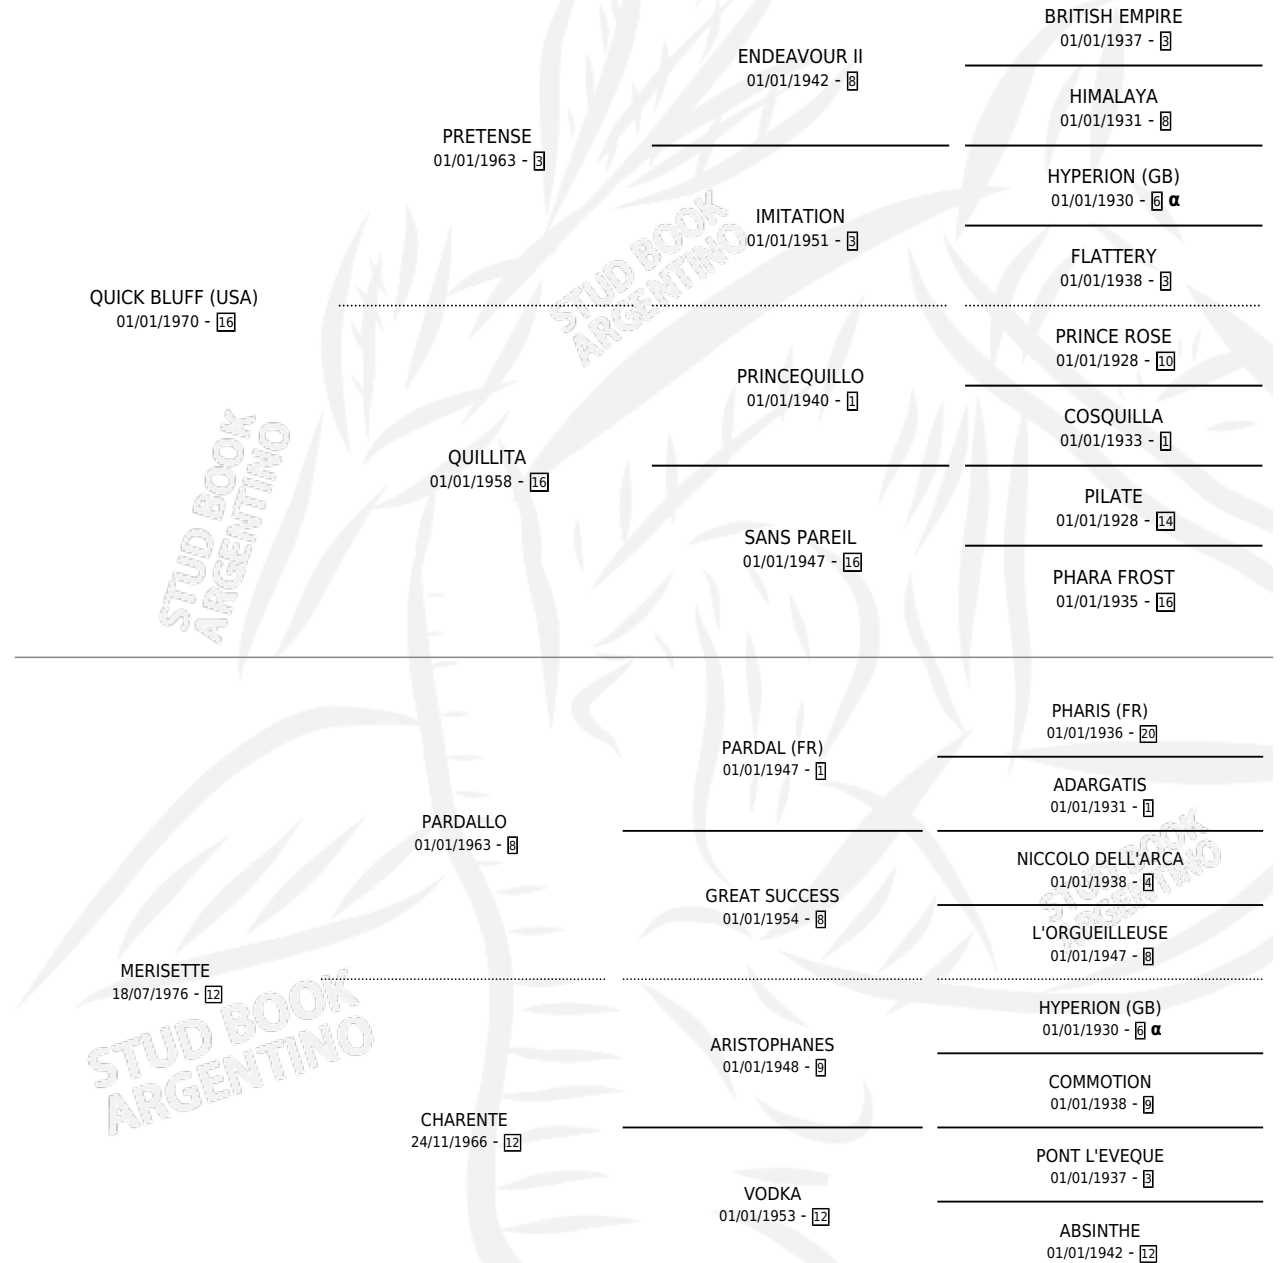

JORGE EL GRANDE

por QUICK BLUFF (USA) y MERISETTE por PARDALLO

PEDIGREE

Argentina · Macho · Zaino · SP · 25/08/1981
Familia 12-d · Volumen 31

ESTADO

TIPIFICACIÓN SANGUÍNEA	X
TIPIFICACIÓN POR ADN	X
PASAPORTE	X
IDENTIFICACIÓN POR MICROCHIP	X
REPRODUCTOR	X

Lugar de nacimiento: Campo particular

Criador: Sin dato

INBREEDING : α

CAMPAÑA

Solo carreras oficiales de Argentina

POR EDAD

EDAD	CC	1°	2°	3°	4°	5°	NP	CLC	CLG	CLCG1	CLGG1	IMPORTE	GANANCIA / CC
3 AÑOS	4	3	1	0	0	0	0	2	1	0	0	\$0	\$0
4 AÑOS	2	1	0	0	1	0	0	1	0	0	0	\$0	\$0
7 AÑOS	2	0	0	0	0	0	2	0	0	0	0	\$0	\$0
TOTALES	8	4	1	0	1	0	2	3	1	0	0	\$0	\$0
%		50.0%	12.5%	0.0%	12.5%	0.0%	25.0%	37.5%	33.3%	0.0%	0.0%		