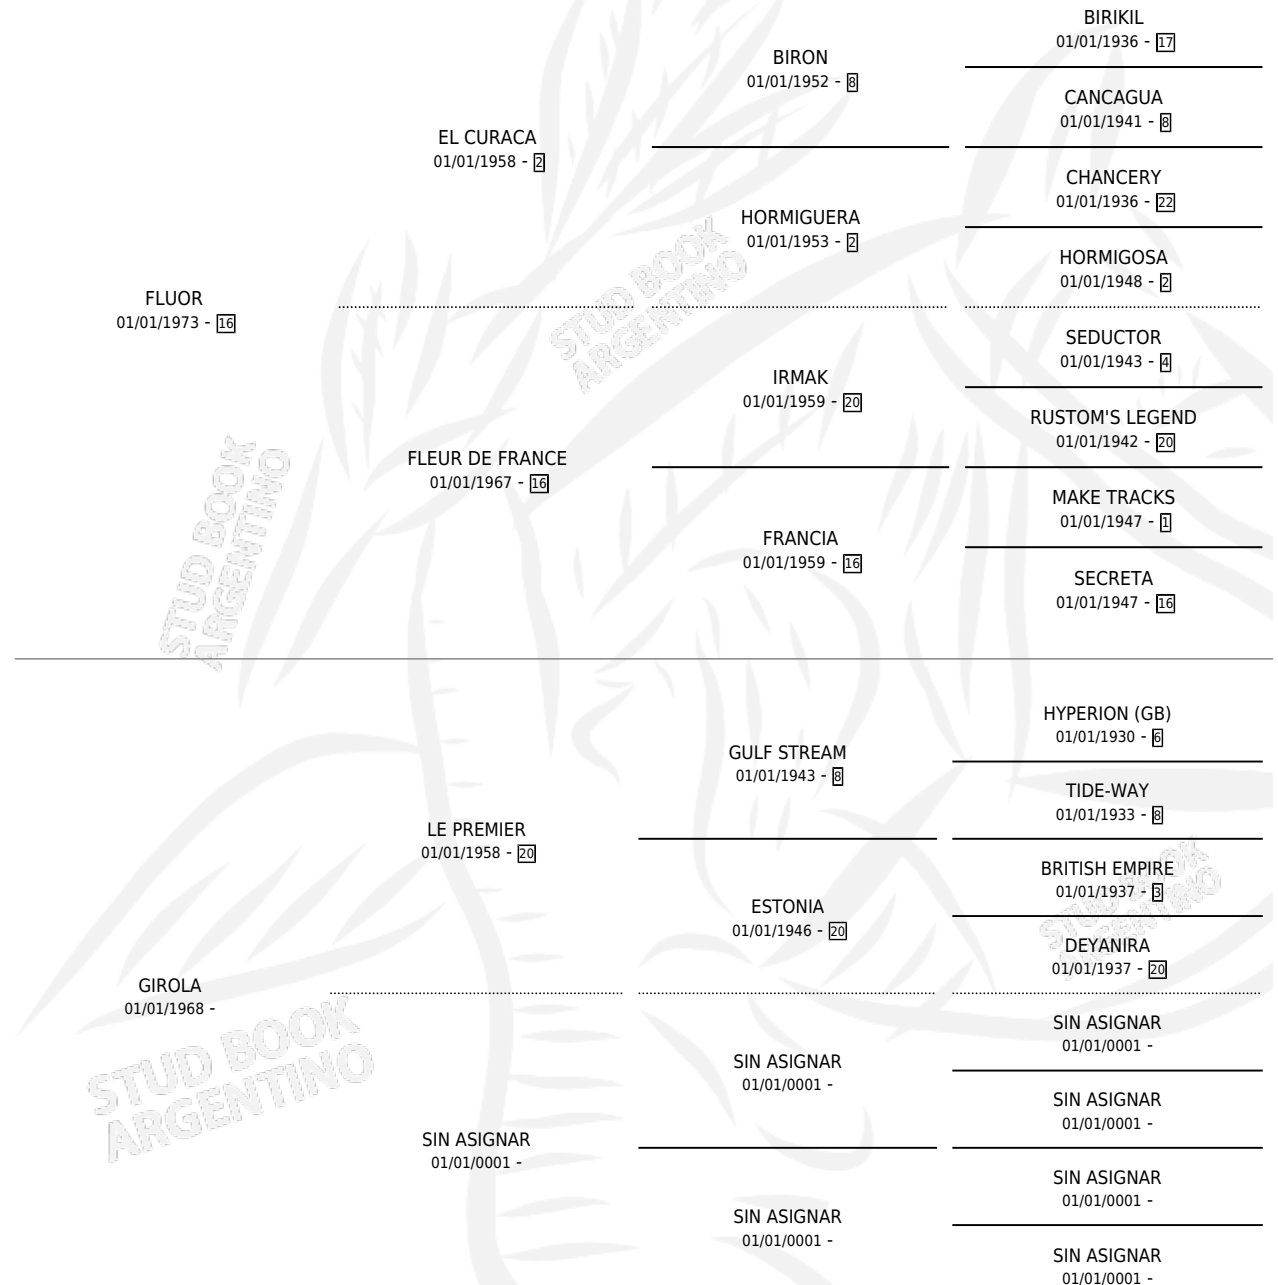

GILADA

por **FLUOR** y **GIROLA** por **LE PREMIER**

Argentina · Hembra · Alazan · SP · 01/01/1981
Familia · Volumen 31

ESTADO

TIPIFICACIÓN SANGUÍNEA	X
TIPIFICACIÓN POR ADN	X
PASAPORTE	X
IDENTIFICACIÓN POR MICROCHIP	X
REPRODUCTOR	✓

Lugar de nacimiento: Campo particular

Criador: San Ambrosio

~

HIJOS

	MACHOS	HEMBRAS
3 NACIERON	1	2
1 CORRIERON	1	0
1 GANARON	1	0
0 GANADORES CL	0 GANADORES GR	0 GANADORES G1

PEDIGREE

S

mientos 3 / Efectividad 60.00%

PADRILLO	PRODUCTO	CRIADOR	1ER SERVICIO	ÚLTIMO SERVICIO
STARTER	Ø		13/09/1989	26/11/1989
GILADA	GINA (H A, 06/10/1988)	SAN AMBROSIO	03/11/1987	05/11/1987
SIR TIGRE	GILASTRO (M A, 25/10/1987) •MURIÓ EL 28/11/1999•	SIN DATO	09/11/1986	13/11/1986
studbook.org.ar	CIGARRA (H A, 29/09/1986) •MURIÓ EL 11/09/2001•	SAN AMBROSIO	02/10/1985	04/10/1985
DUNCAN	Ø			