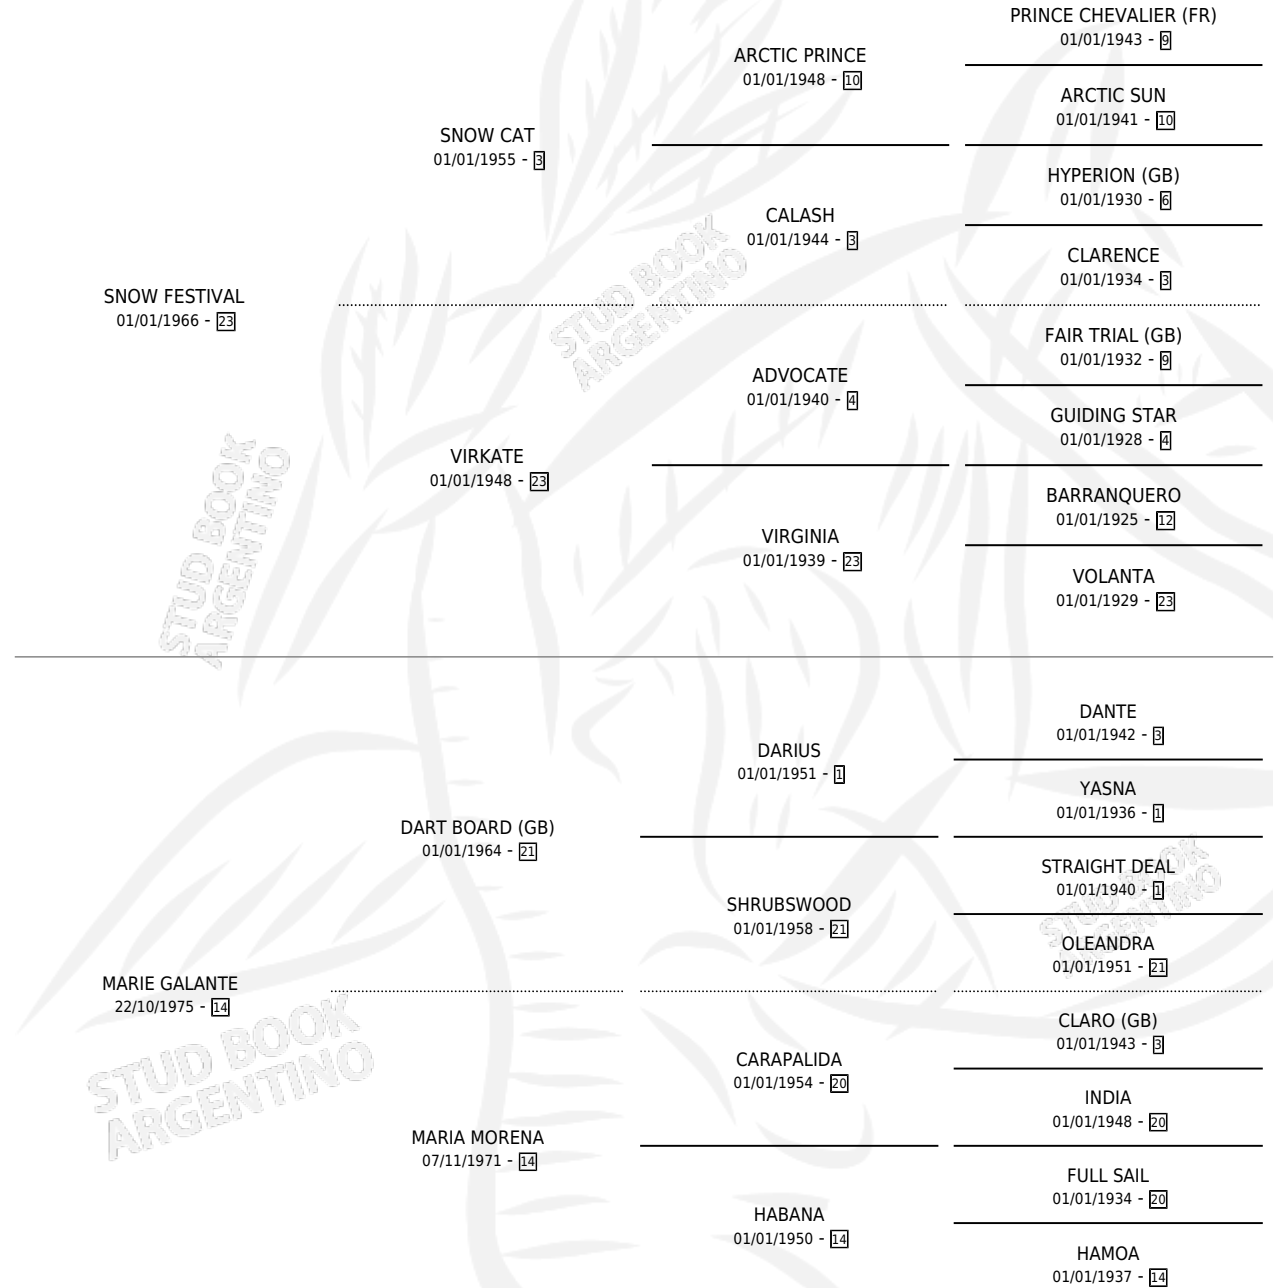

TOP'S LOVE

por SNOW FESTIVAL y MARIE GALANTE por DART BOARD (GB)

Argentina · Macho · No Consigna · SP · 01/01/1981
Familia 14 · Volumen 31

ESTADO

TIPIFICACIÓN SANGUÍNEA	X
TIPIFICACIÓN POR ADN	X
PASAPORTE	X
IDENTIFICACIÓN POR MICROCHIP	X
REPRODUCTOR	X

Lugar de nacimiento: Campo particular

Criador: Gliksberg David

PEDIGREE