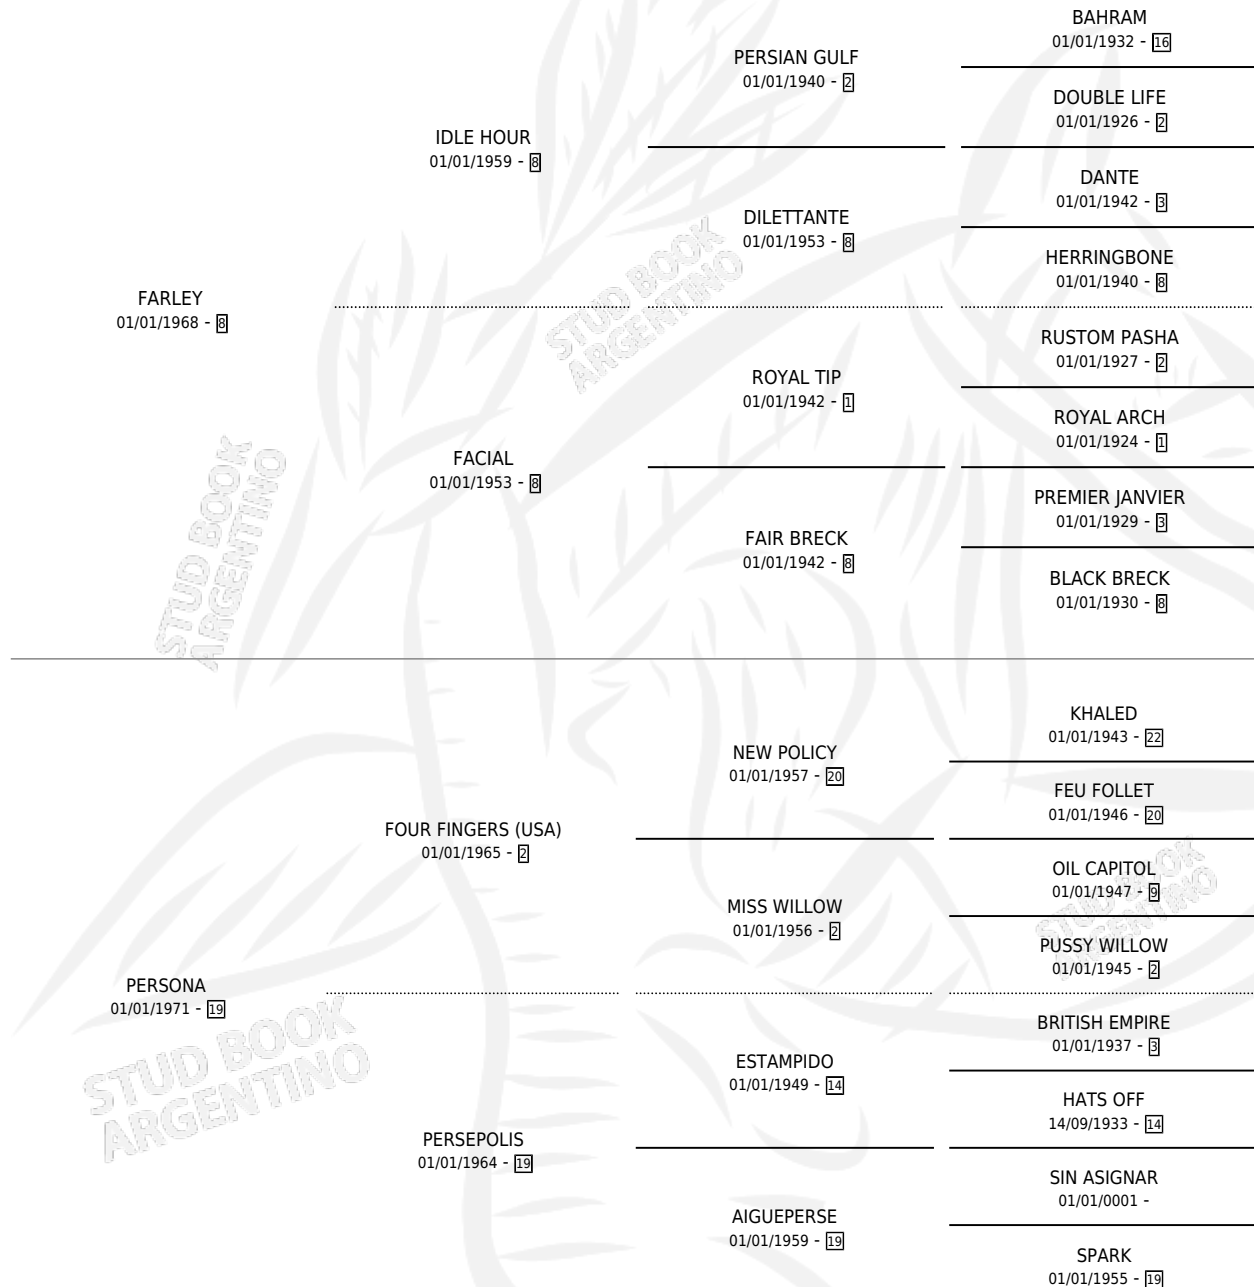

PIAVOLO

por FARLEY y PERSONA por FOUR FINGERS (USA)

Argentina · Macho · Alazan Tostado · SP · 11/09/1981
Familia 19-c · Volumen 31

ESTADO

TIPIFICACIÓN SANGUÍNEA	✓
TIPIFICACIÓN POR ADN	✓
PASAPORTE	X
IDENTIFICACIÓN POR MICROCHIP	X
REPRODUCTOR	✓

Lugar de nacimiento: Campo particular

Criador: Sin dato

~

HIJOS

	MACHOS	HEMBRAS
74 NACIERON	34	40
29 CORRIERON	14	15
14 GANARON	9	5
0 GANADORES CL	0 GANADORES GR	0 GANADORES G1

PEDIGREE

CAMPAÑA

Solo carreras oficiales de Argentina